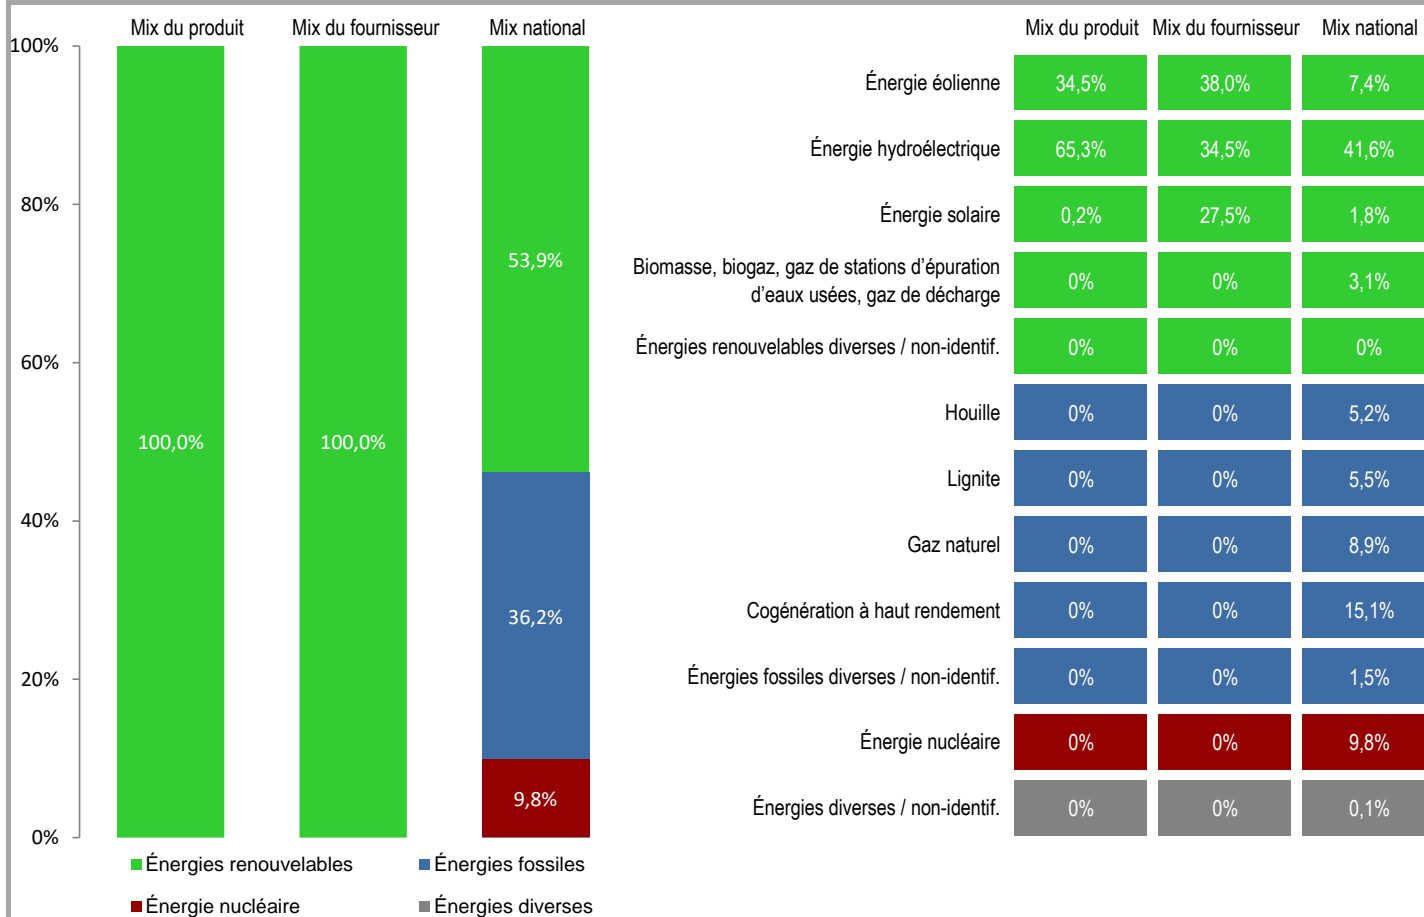

Fournisseur **ELECTRIS**
Site internet **www.electris.lu**

Produit **SwitchBLUE**
Année **2017**

Impact environnemental lié aux émissions de CO₂

Impact environnemental lié aux déchets radioactifs

Mix du produit composition par source d'énergie de l'électricité du produit « SwitchBLUE ».

Mix du fournisseur composition par source d'énergie de toute l'électricité fournie par ELECTRIS, ce qui correspond à la composition agrégée des mix des produits du fournisseur.

Mix national composition agrégée par source d'énergie de l'électricité fournie par l'ensemble des fournisseurs aux clients finals situés sur le territoire luxembourgeois.