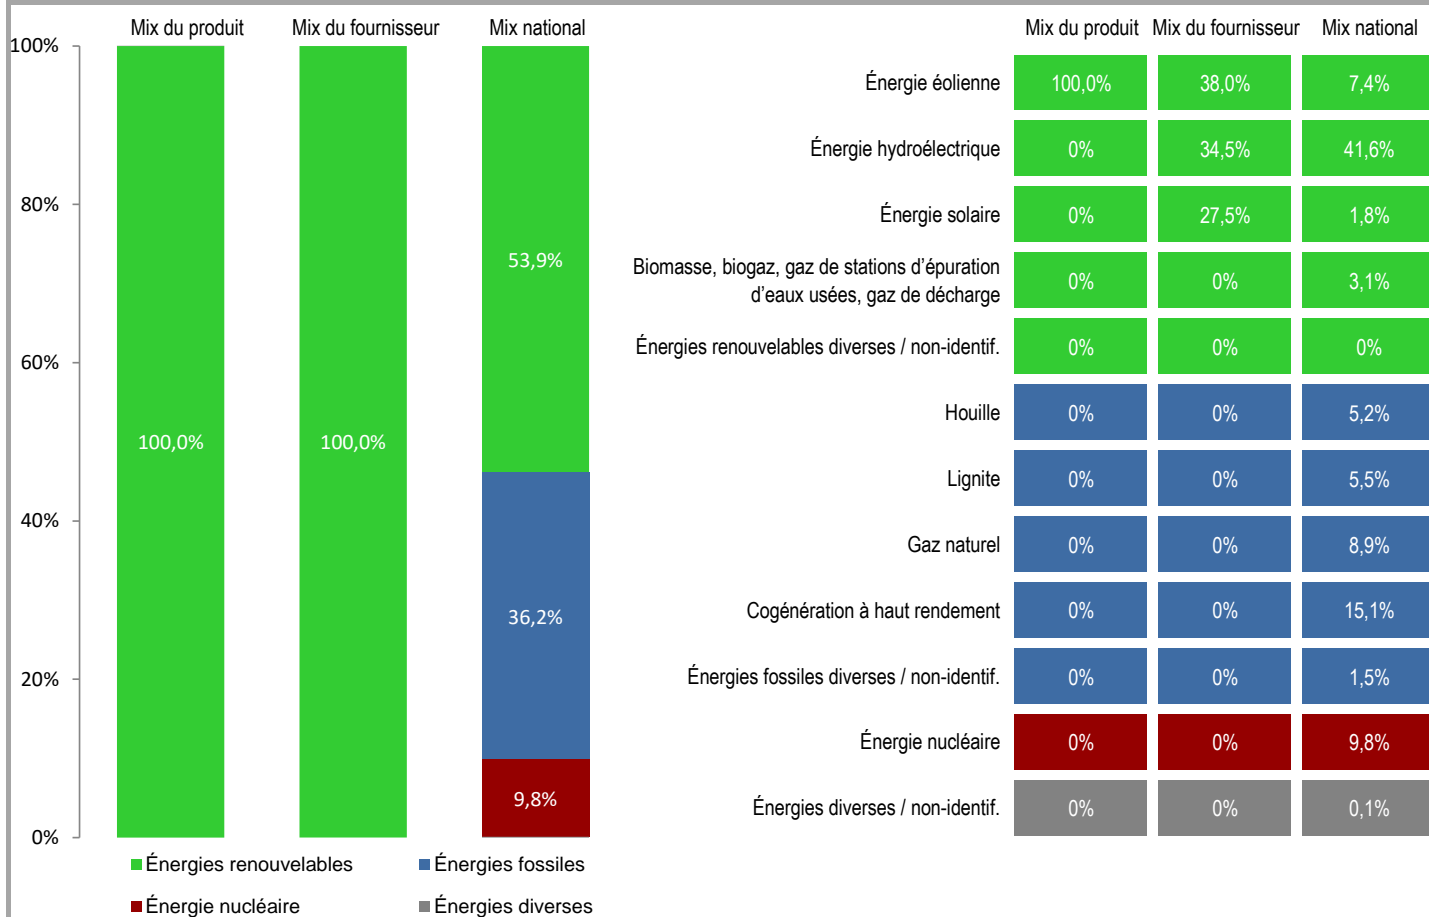

Fournisseur **ELECTRIS**
Site internet www.electris.lu

Produit **SwitchFIX**
Année **2017**

Impact environnemental lié aux émissions de CO₂

Impact environnemental lié aux déchets radioactifs

Mix du produit composition par source d'énergie de l'électricité du produit « SwitchFIX ».

Mix du fournisseur composition par source d'énergie de toute l'électricité fournie par ELECTRIS, ce qui correspond à la composition agrégée des mix des produits du fournisseur.

Mix national composition agrégée par source d'énergie de l'électricité fournie par l'ensemble des fournisseurs aux clients finals situés sur le territoire luxembourgeois.