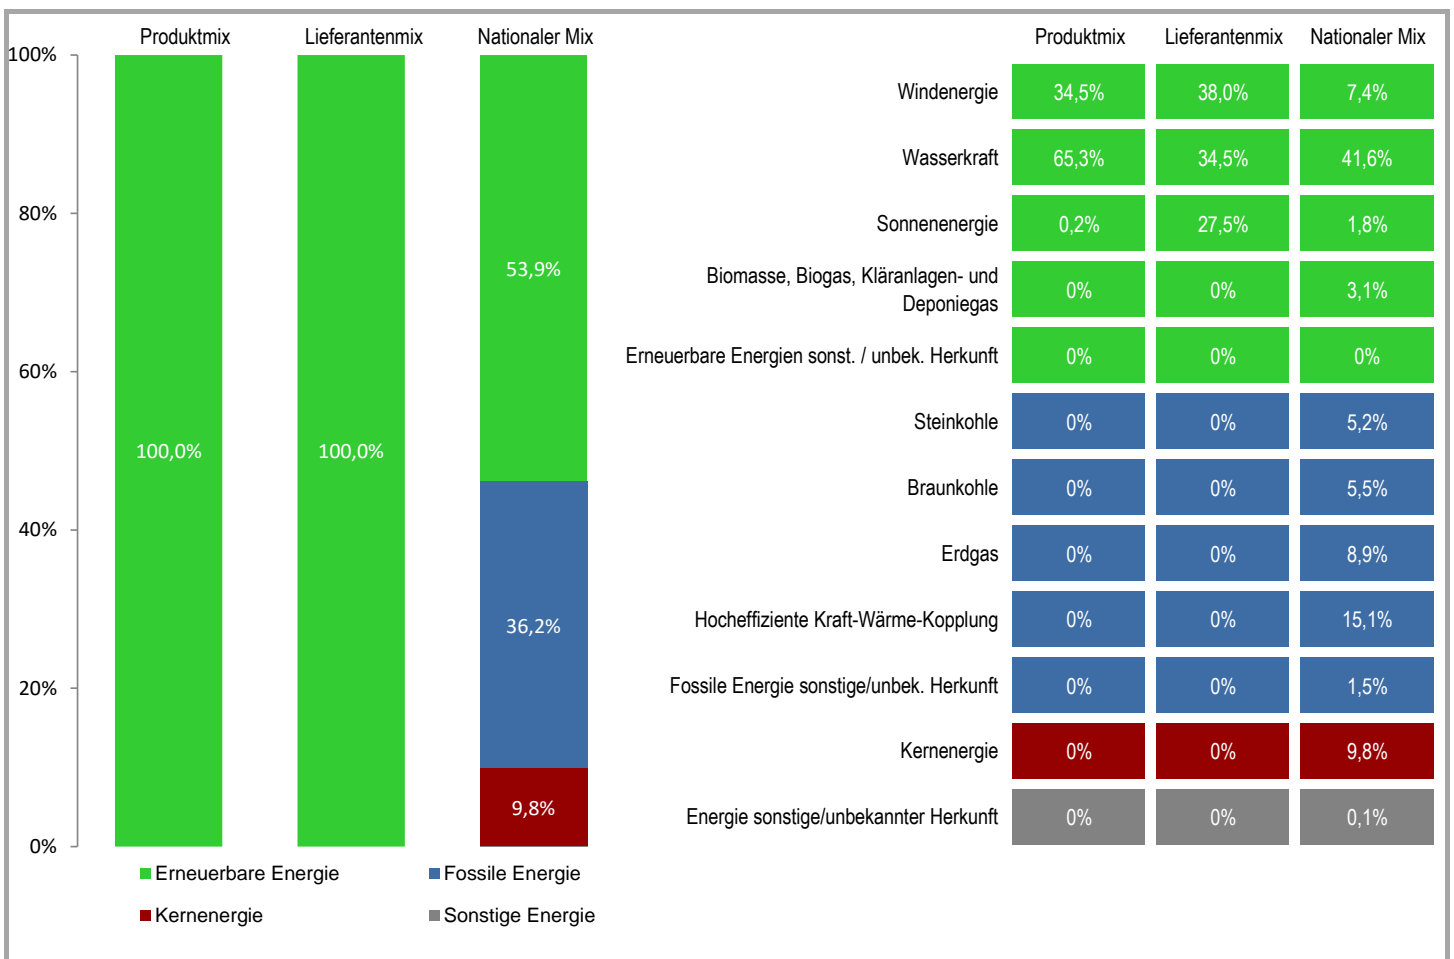

| | | | |
|---------------|-----------------|---------|------------|
| Lieferant | ELECTRIS | Produkt | SwitchBLUE |
| Internetseite | www.electris.lu | Jahr | 2017 |

| | |
|-----------------------|--|
| Produktmix | Zusammensetzung nach Energieträger für das angebotene Produkt « SwitchBLUE ». |
| Lieferantenmix | Zusammensetzung nach Energieträgern für die gesamte Produktpalette des Stromlieferanten ELECTRIS, was der durchschnittlichen Zusammensetzung aller Produkte des Stromlieferanten entspricht. |
| Nationaler Mix | durchschnittliche Stromzusammensetzung nach Energieträgern aller Stromlieferanten an Endkunden auf dem Gebiet von Luxemburg. |