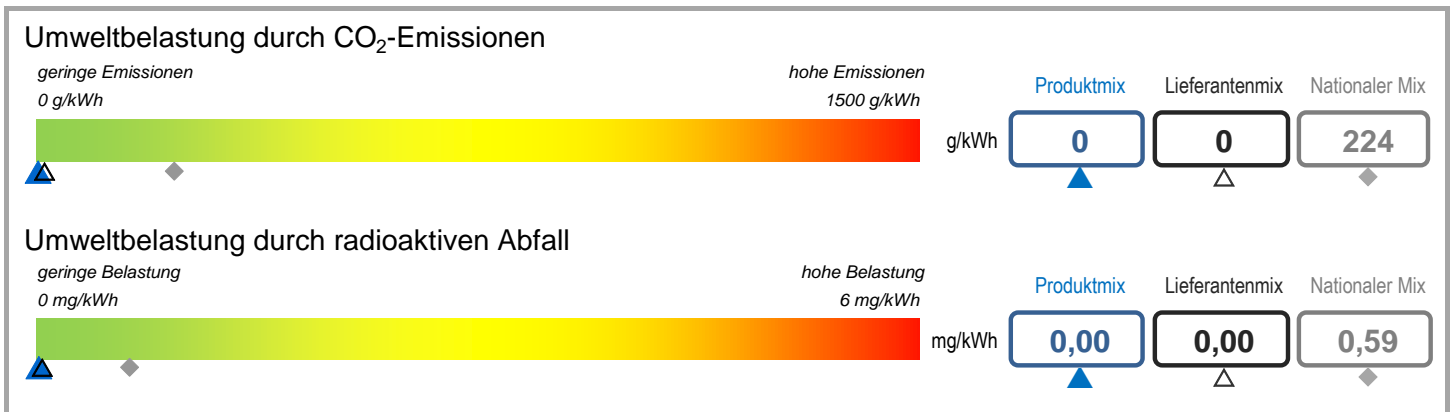

| | | | |
|---------------|-----------------|---------|------------|
| Lieferant | ELECTRIS | Produkt | SwitchBLUE |
| Internetseite | www.electris.lu | Jahr | 2017 |

| | |
|-----------------------|--|
| Produktmix | Zusammensetzung nach Energieträger für das angebotene Produkt « SwitchBLUE ». |
| Lieferantenmix | Zusammensetzung nach Energieträgern für die gesamte Produktpalette des Stromlieferanten ELECTRIS, was der durchschnittlichen Zusammensetzung aller Produkte des Stromlieferanten entspricht. |
| Nationaler Mix | durchschnittliche Stromzusammensetzung nach Energieträgern aller Stromlieferanten an Endkunden auf dem Gebiet von Luxemburg. |