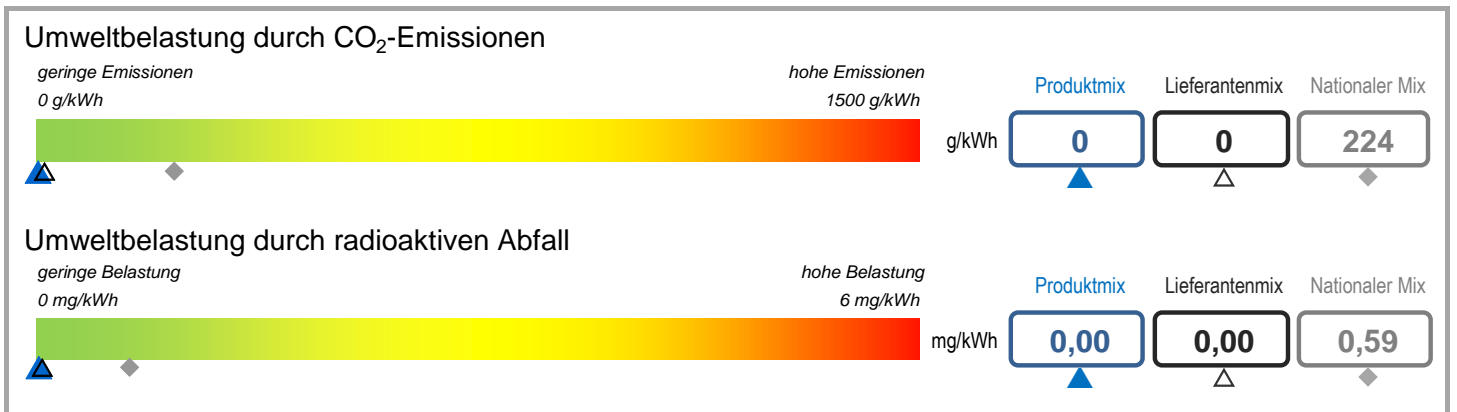

Lieferant	ELECTRIS	Produkt	Switch
Internetseite	www.electris.lu	Jahr	2017

Produktmix	Zusammensetzung nach Energieträger für das angebotene Produkt « Switch ».
Lieferantenmix	Zusammensetzung nach Energieträgern für die gesamte Produktpalette des Stromlieferanten ELECTRIS, was der durchschnittlichen Zusammensetzung aller Produkte des Stromlieferanten entspricht.
Nationaler Mix	durchschnittliche Stromzusammensetzung nach Energieträgern aller Stromlieferanten an Endkunden auf dem Gebiet von Luxemburg.