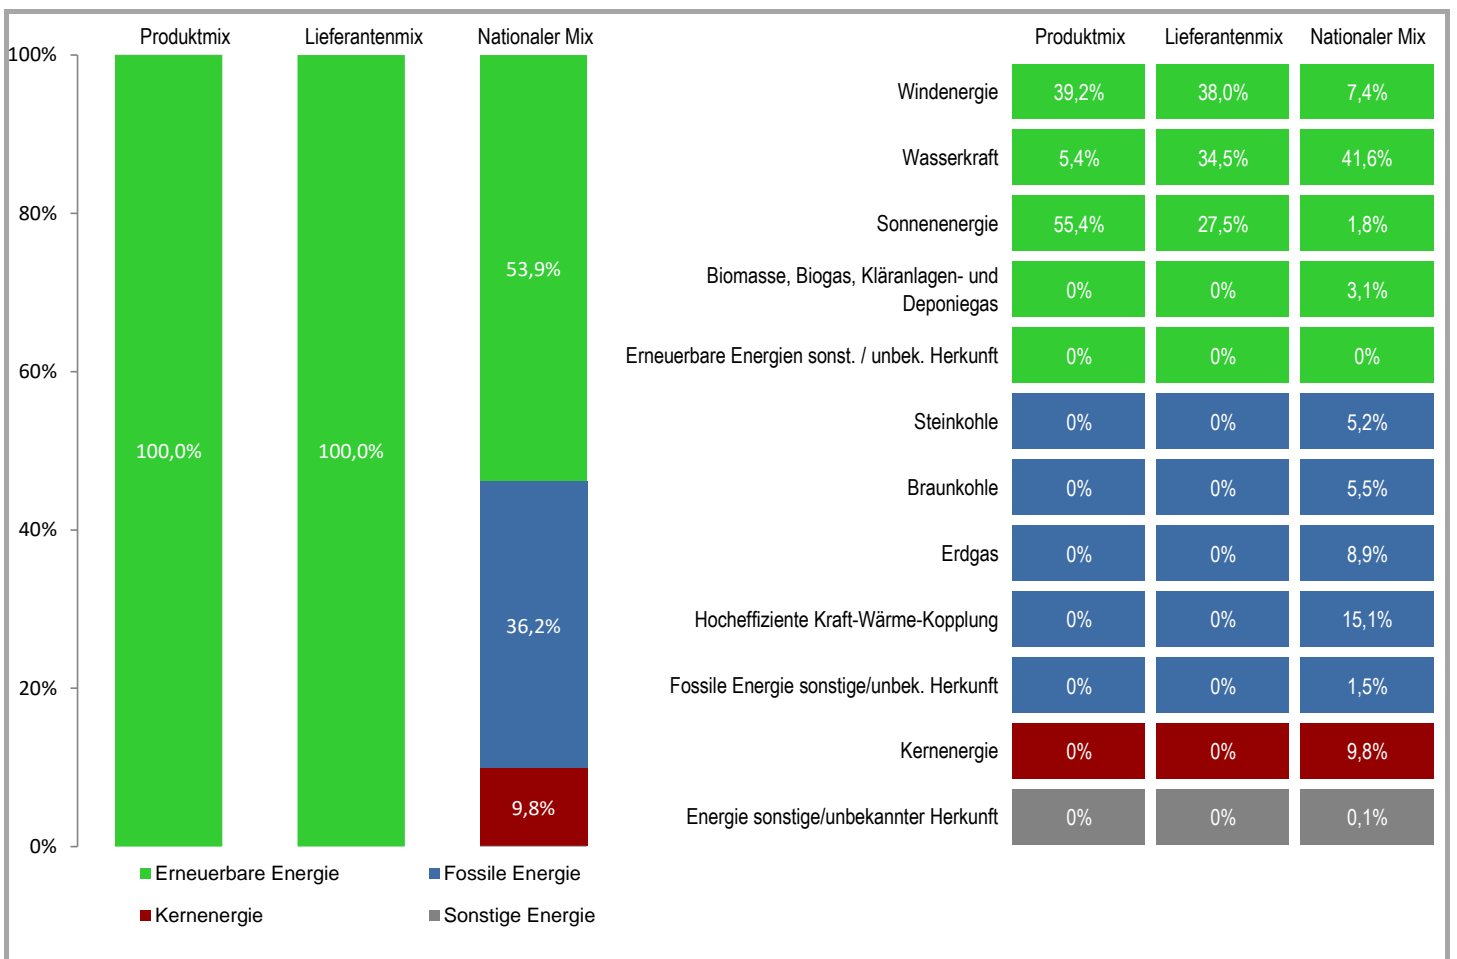

Lieferant	ELECTRIS	Produkt	Switch
Internetseite	www.electris.lu	Jahr	2017

Produktmix	Zusammensetzung nach Energieträger für das angebotene Produkt « Switch ».
Lieferantenmix	Zusammensetzung nach Energieträgern für die gesamte Produktpalette des Stromlieferanten ELECTRIS, was der durchschnittlichen Zusammensetzung aller Produkte des Stromlieferanten entspricht.
Nationaler Mix	durchschnittliche Stromzusammensetzung nach Energieträgern aller Stromlieferanten an Endkunden auf dem Gebiet von Luxemburg.