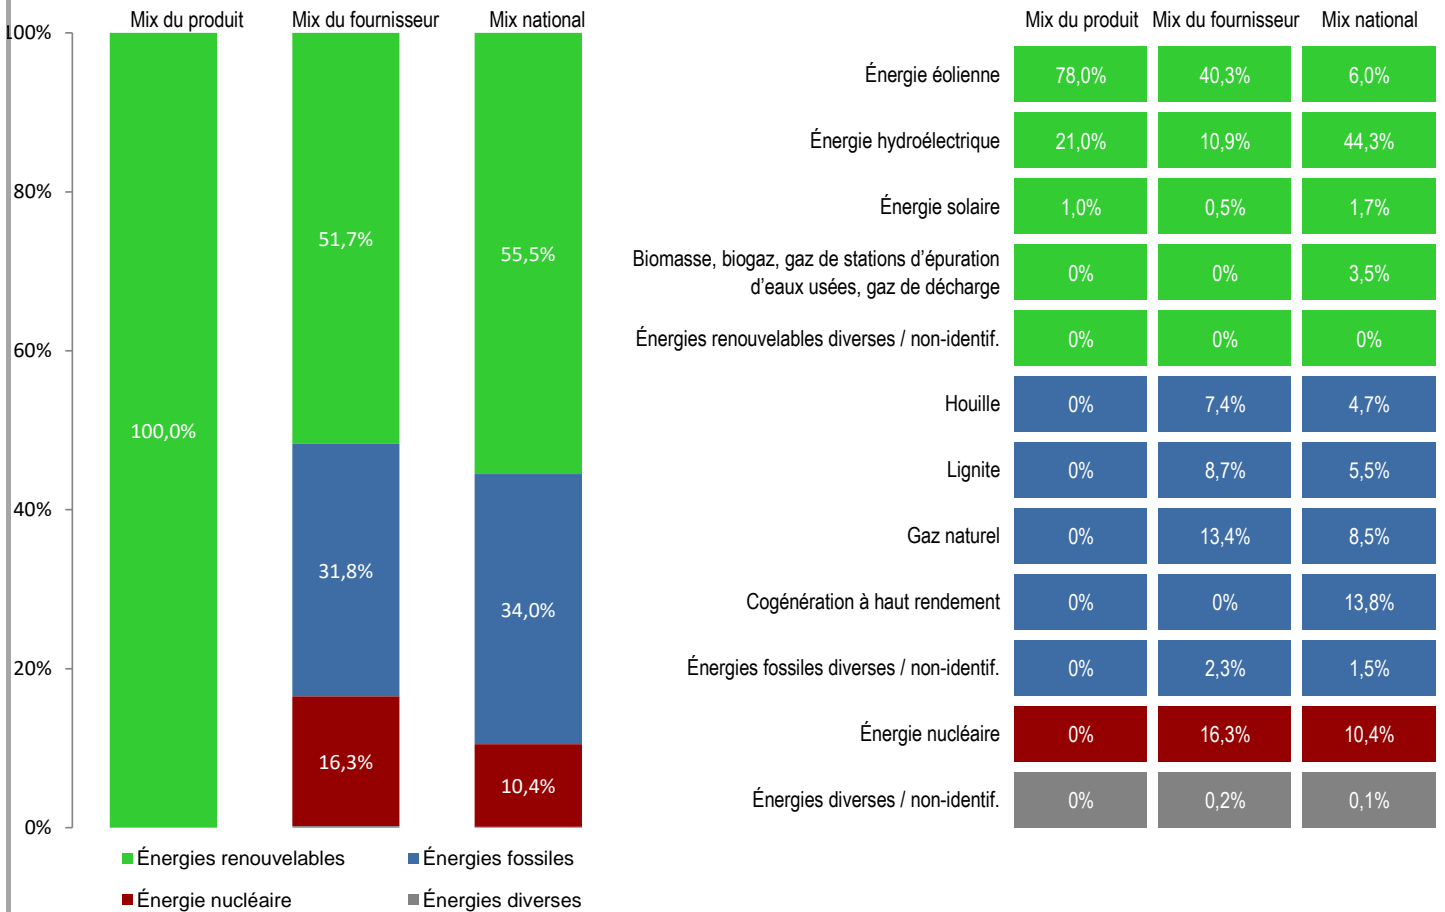

## Impact environnemental lié aux émissions de CO<sub>2</sub>

émissions faibles  
0 g/kWh

émissions élevées  
1500 g/kWh

Mix du produit	Mix du fournisseur	Mix national
0	282	215

## Impact environnemental lié aux déchets radioactifs

quantité faible  
0 mg/kWh

quantité élevée  
6 mg/kWh

Mix du produit	Mix du fournisseur	Mix national
0,00	0,98	0,62

**Mix du produit** composition par source d'énergie de l'électricité du produit « SwitchFIX ».