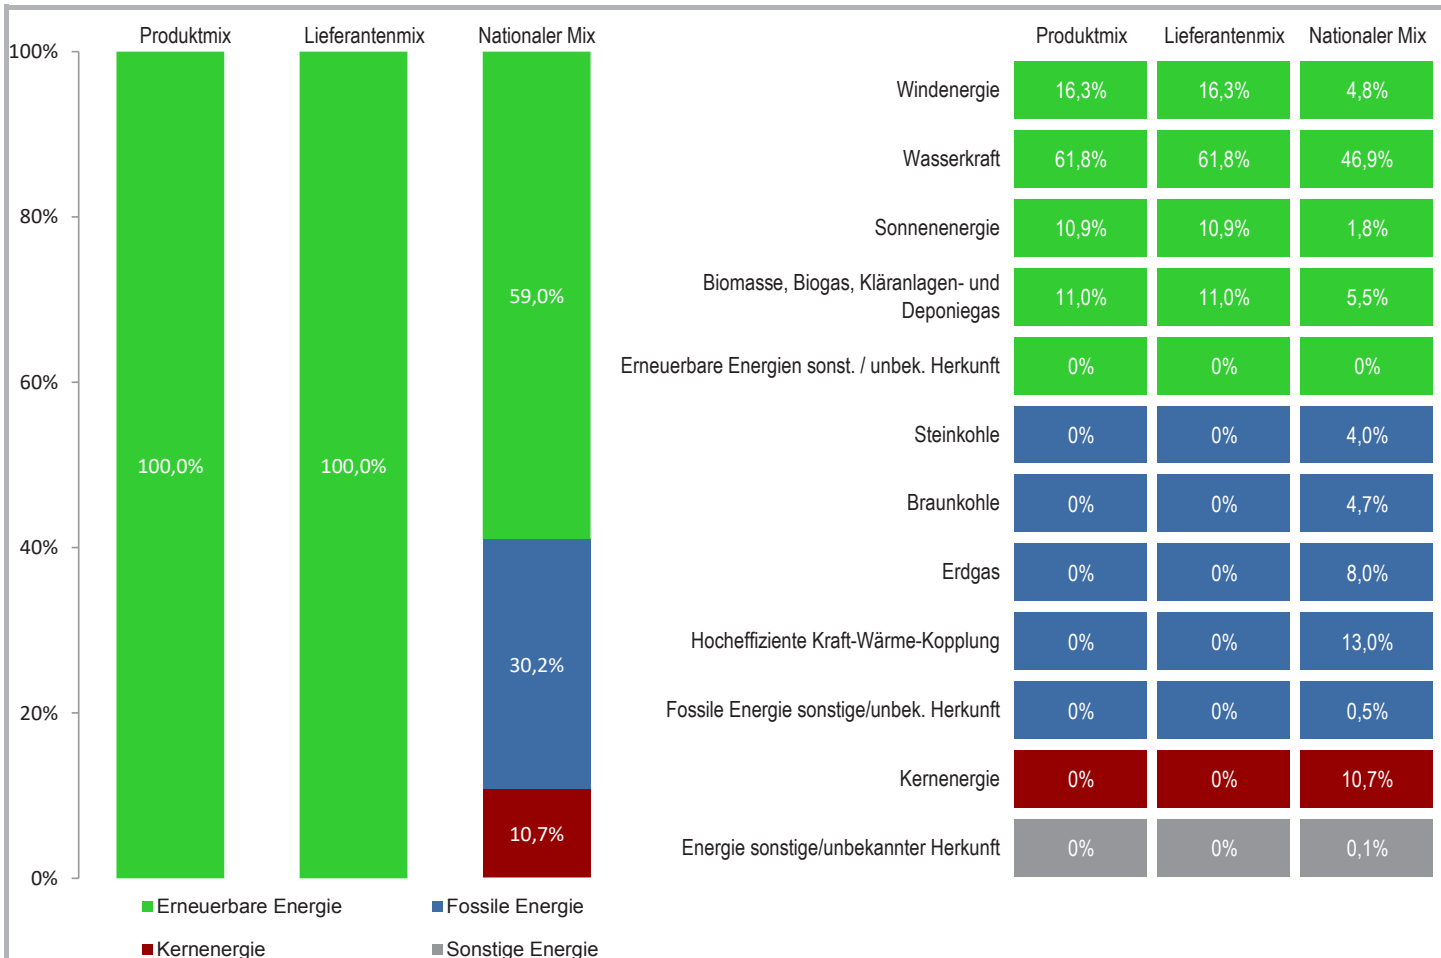

Fournisseur ELECTRIS

Produit SwitchFIX

Site internet www.electris.lu

Année 2019

Impact environnemental lié aux émissions de CO₂

Impact environnemental lié aux déchets radioactifs

Mix du produit composition par source d'énergie de l'électricité du produit « SwitchFIX ».

Mix du fournisseur composition par source d'énergie de toute l'électricité fournie par ELECTRIS, ce qui correspond à la composition agrégée des mix des produits du fournisseur.

Mix national composition agrégée par source d'énergie de l'électricité fournie par l'ensemble des fournisseurs aux clients finals situés sur le territoire luxembourgeois.

Lieferant	ELECTRIS	Produkt	SwitchFIX
Internetseite	www.electris.lu	Jahr	2019

Umweltbelastung durch CO₂-Emissionen

Umweltbelastung durch radioaktiven Abfall

Produktmix Zusammensetzung nach Energieträger für das angebotene Produkt « SwitchFIX ».