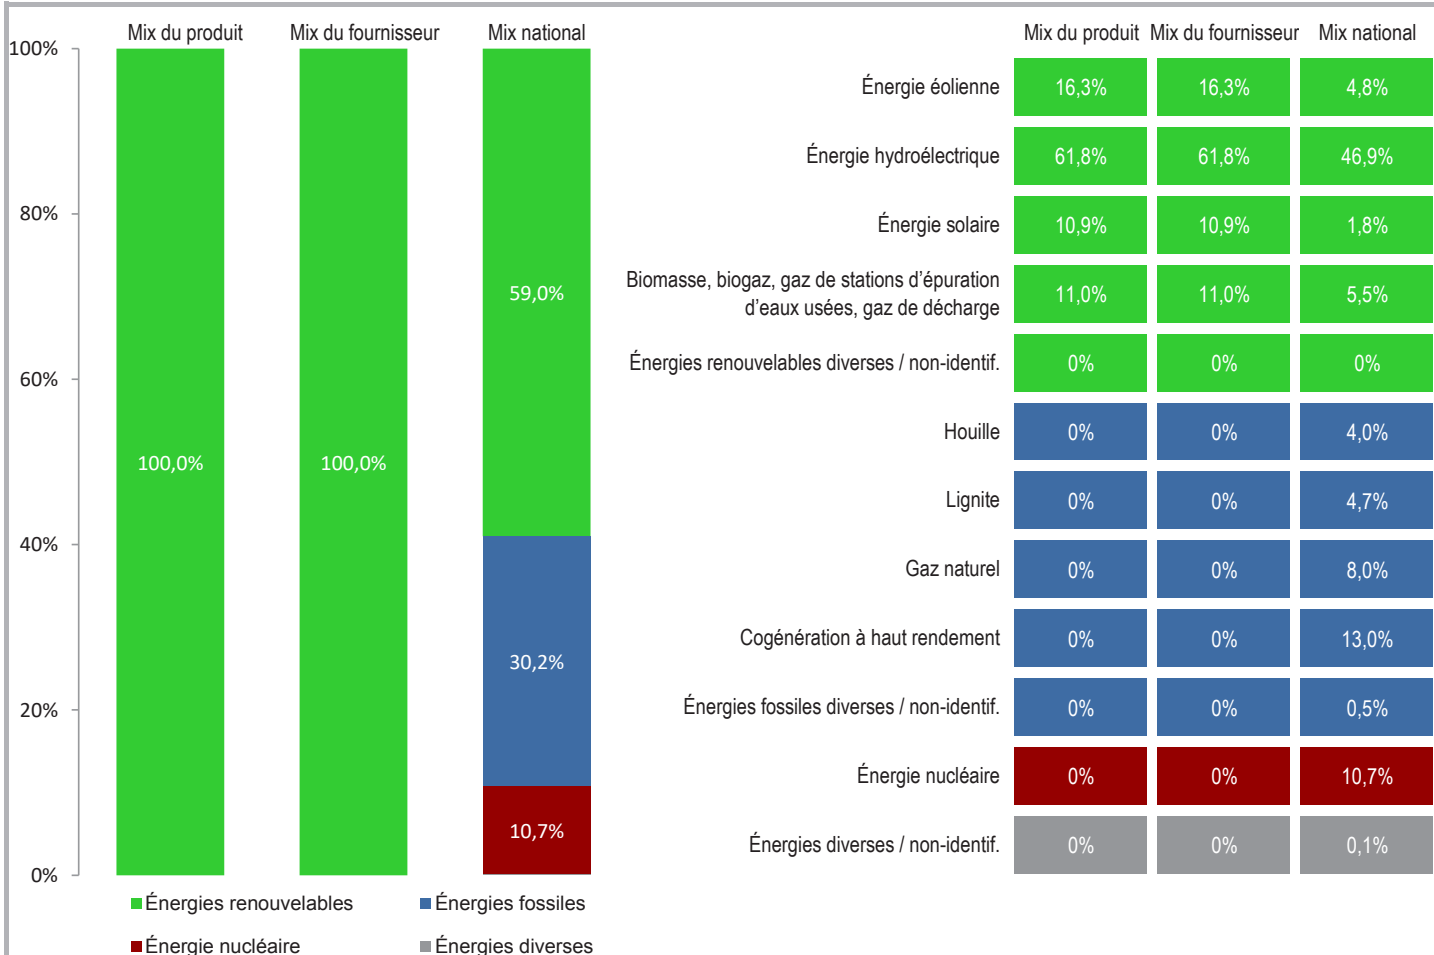

Fournisseur ELECTRIS

Produit SwitchFIX

Site internet www.electris.lu

Année 2019

Impact environnemental lié aux émissions de CO₂

Impact environnemental lié aux déchets radioactifs

Mix du produit composition par source d'énergie de l'électricité du produit « SwitchFIX ».

Mix du fournisseur composition par source d'énergie de toute l'électricité fournie par ELECTRIS, ce qui correspond à la composition agrégée des mix des produits du fournisseur.

Mix national composition agrégée par source d'énergie de l'électricité fournie par l'ensemble des fournisseurs aux clients finals situés sur le territoire luxembourgeois.