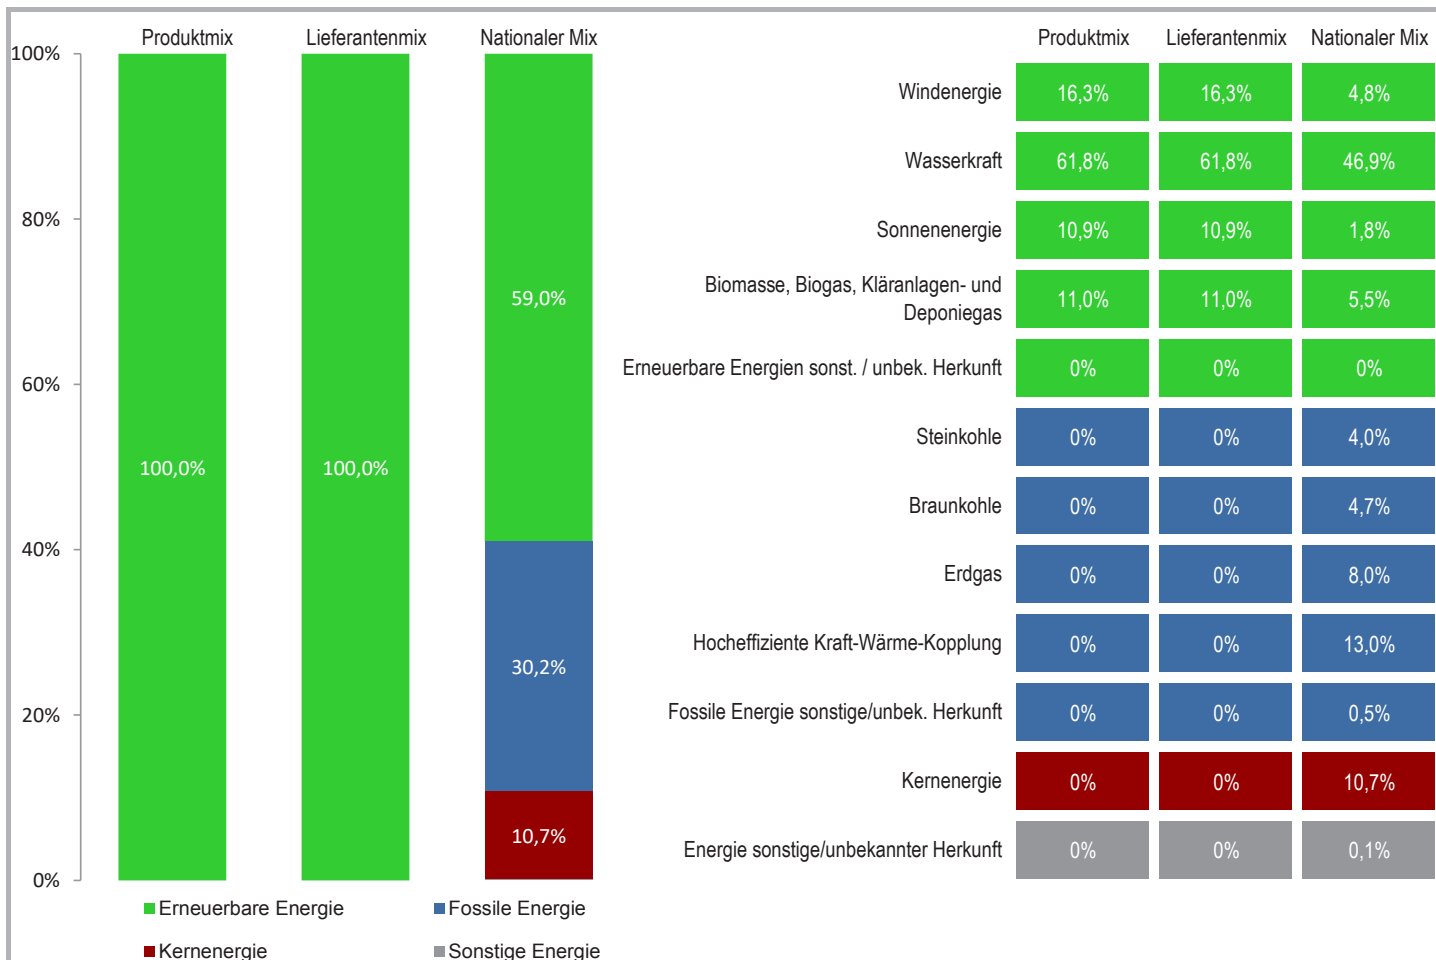

Umweltbelastung durch radioaktiven Abfall

Produktmix Zusammensetzung nach Energieträger für das angebotene Produkt « SwitchONLINE ».

Lieferantenmix Zusammensetzung nach Energieträgern für die gesamte Produktpalette des Stromlieferanten ELECTRIS, was der durchschnittlichen Zusammensetzung aller Produkte des Stromlieferanten entspricht.

Nationaler Mix durchschnittliche Stromzusammensetzung nach Energieträgern aller Stromlieferanten an Endkunden auf dem Gebiet von Luxemburg.