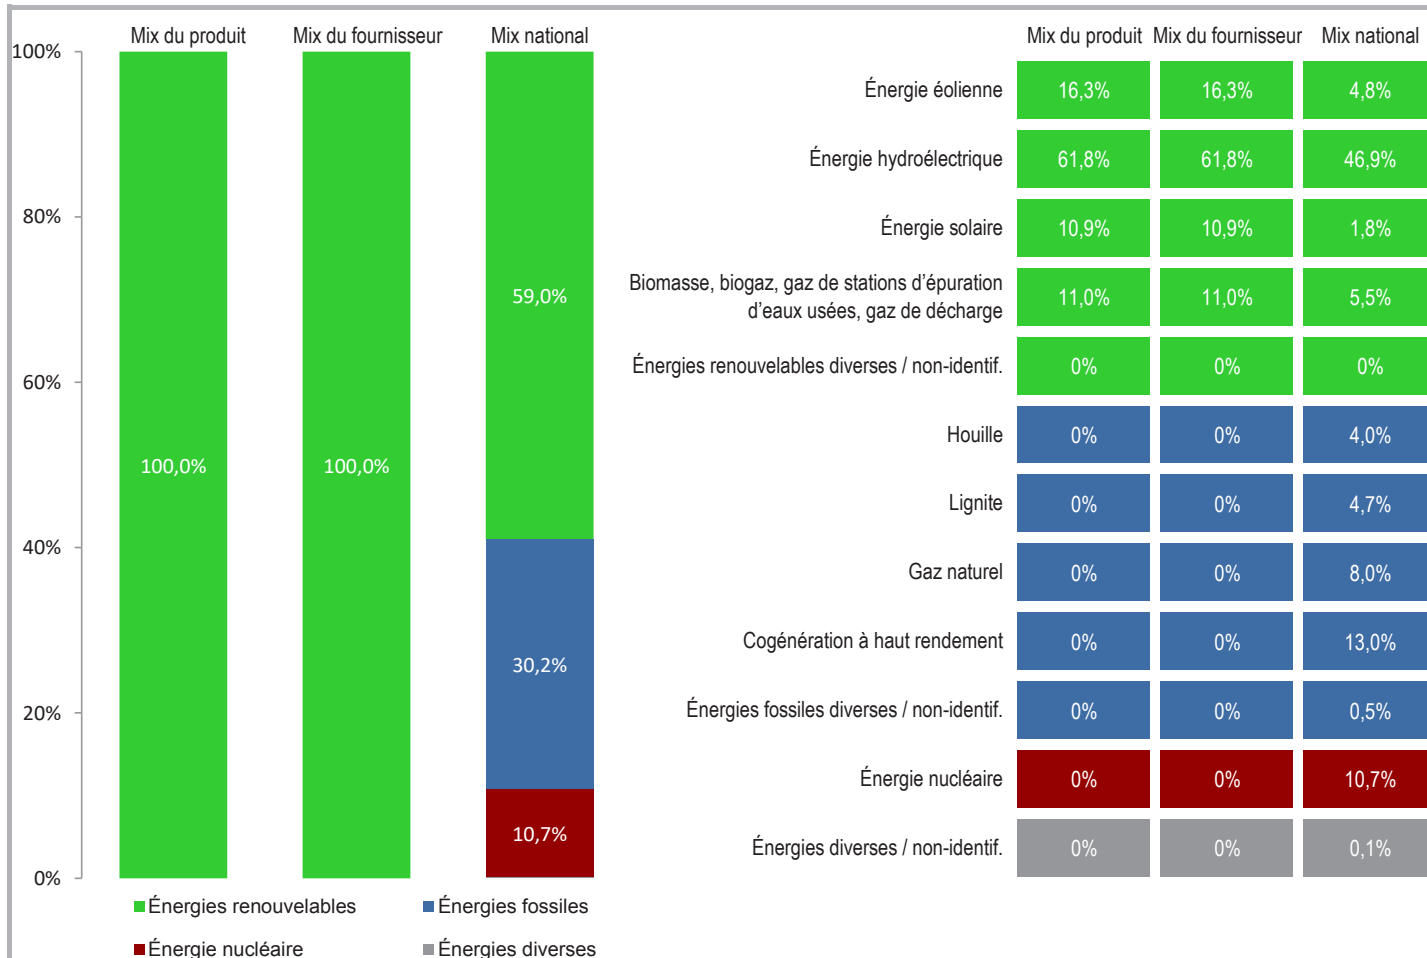

### Impact environnemental lié aux émissions de CO<sub>2</sub>

### Impact environnemental lié aux déchets radioactifs

**Mix du produit** composition par source d'énergie de l'électricité du produit « SwitchONLINE ».

**Mix du fournisseur** composition par source d'énergie de toute l'électricité fournie par ELECTRIS, ce qui correspond à la composition agrégée des mixes des produits du fournisseur.