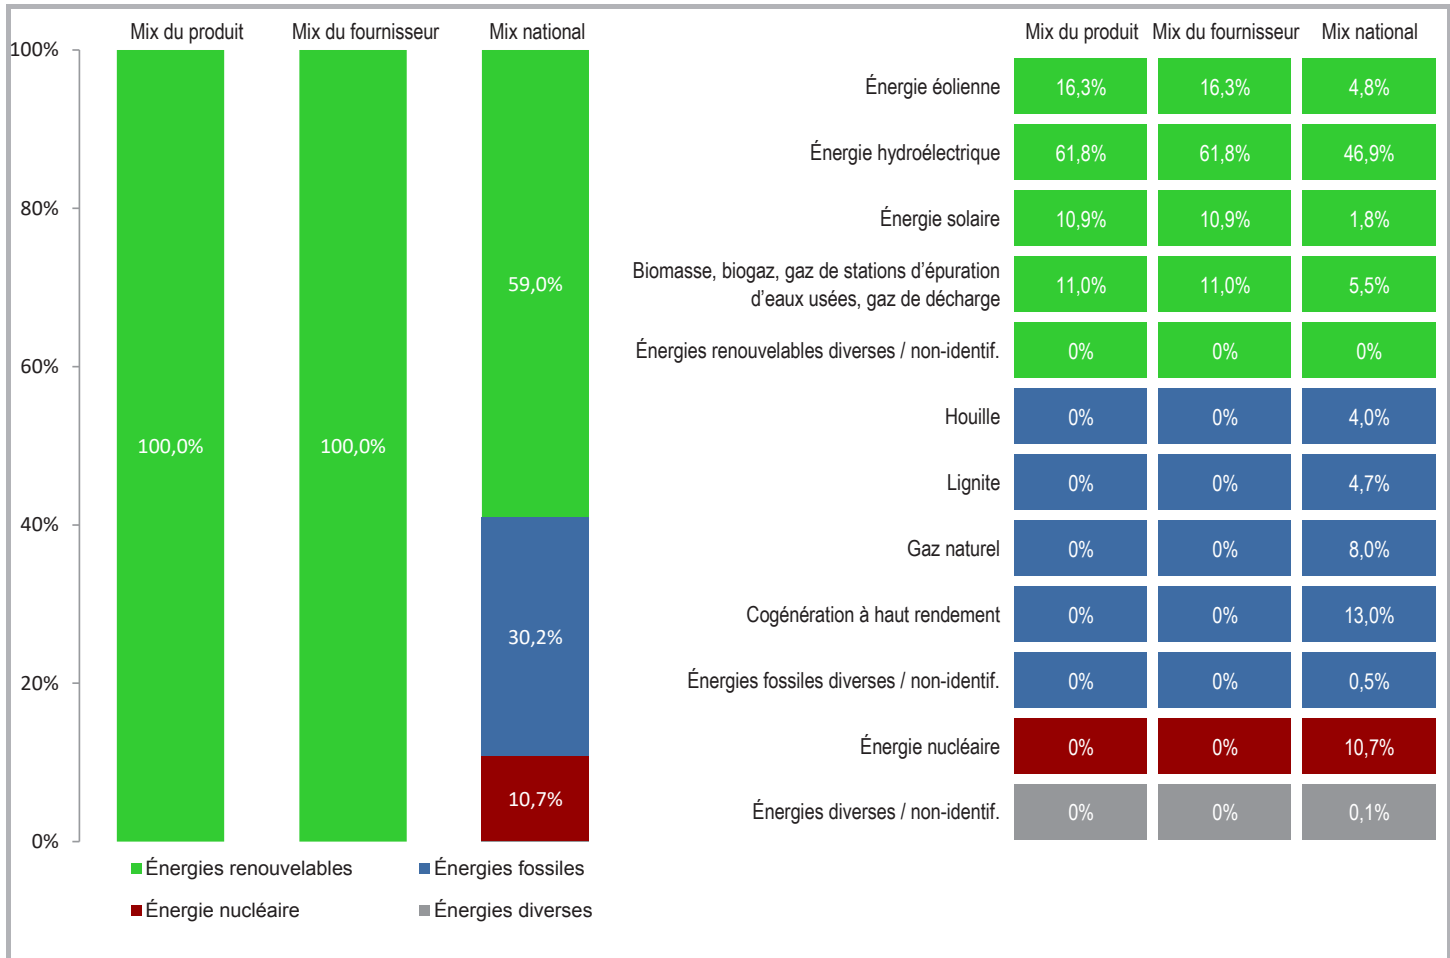

Fournisseur	ELECTRIS	Produit	SwitchPRO
Site internet	www.electris.lu	Année	2019

**Mix du produit** : composition par source d'énergie de l'électricité du produit « SwitchPRO ».

**Mix du fournisseur** : composition par source d'énergie de toute l'électricité fournie par ELECTRIS, ce qui correspond à la composition agrégée des mix des produits du fournisseur.

**Mix national** : composition agrégée par source d'énergie de l'électricité fournie par l'ensemble des fournisseurs aux clients finals situés sur le territoire luxembourgeois.

Lieferant	ELECTRIS	Produkt	SwitchPRO
Internetseite	www.electris.lu	Jahr	2019

### Umweltbelastung durch CO<sub>2</sub>-Emissionen