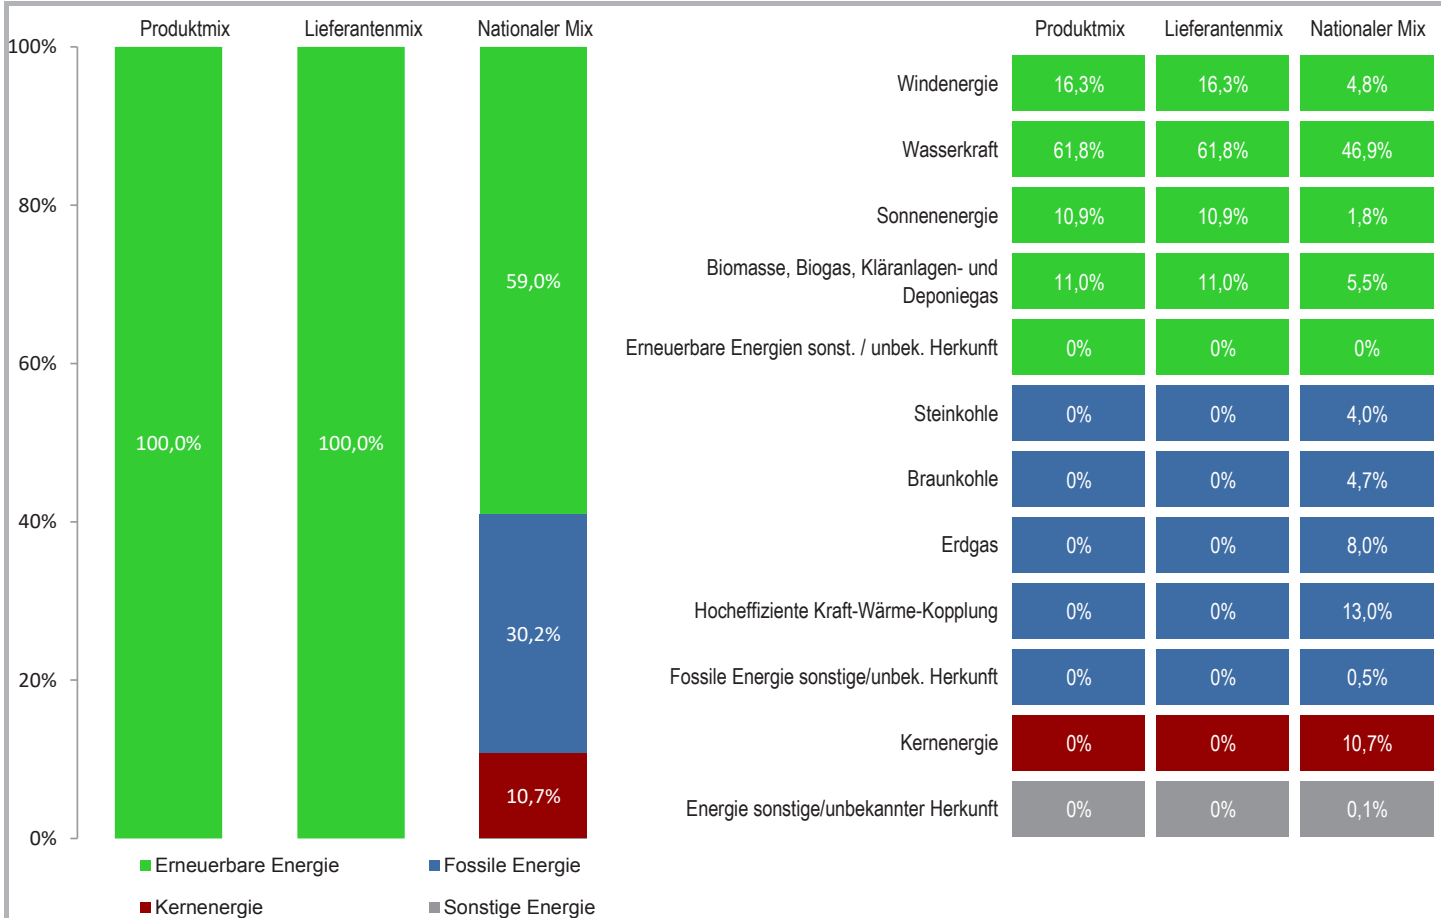

Umweltbelastung durch radioaktiven Abfall

Produktmix Zusammensetzung nach Energieträger für das angebotene Produkt « SwitchPRO ».

Lieferantenmix Zusammensetzung nach Energieträgern für die gesamte Produktpalette des Stromlieferanten ELECTRIS, was der durchschnittlichen Zusammensetzung aller Produkte des Stromlieferanten entspricht.

Nationaler Mix durchschnittliche Stromzusammensetzung nach Energieträgern aller Stromlieferanten an Endkunden auf dem Gebiet von Luxemburg.