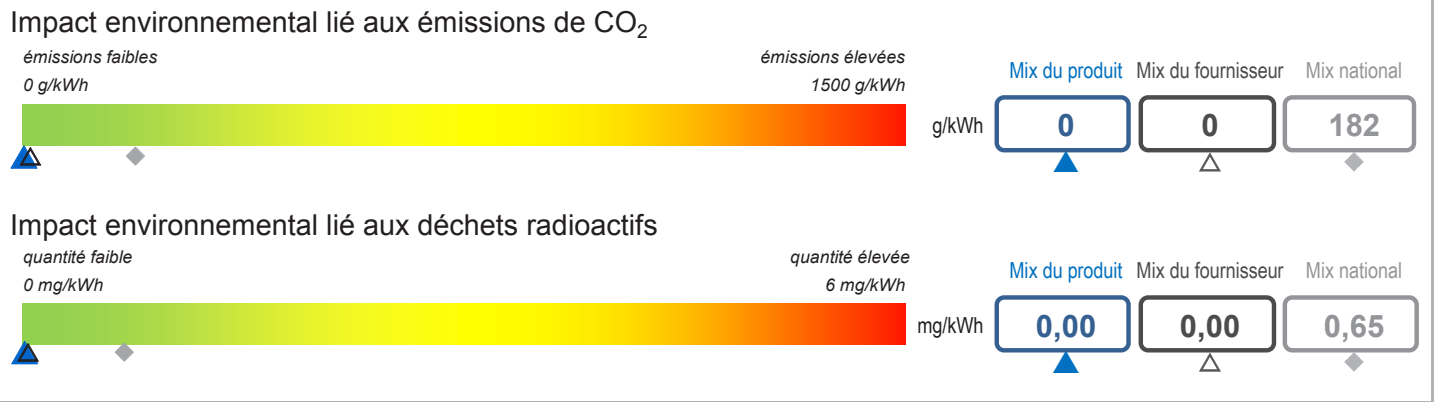

Fournisseur	ELECTRIS	Produit	SwitchPRO
Site internet	www.electris.lu	Année	2019

**Mix du produit** : composition par source d'énergie de l'électricité du produit « SwitchPRO ».

**Mix du fournisseur** : composition par source d'énergie de toute l'électricité fournie par ELECTRIS, ce qui correspond à la composition agrégée des mix des produits du fournisseur.