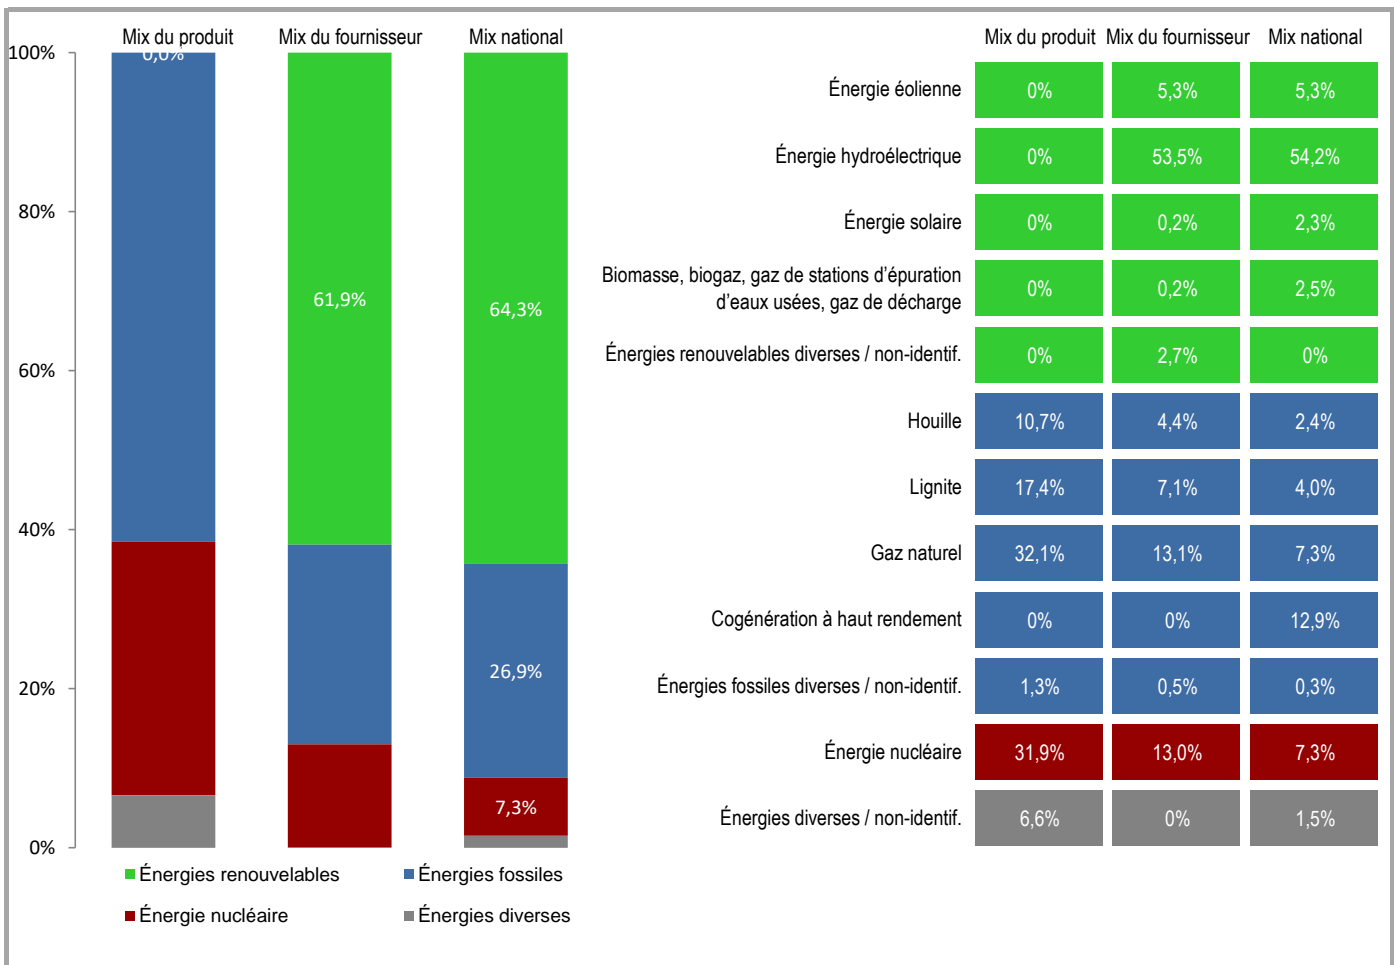

Fournisseur	ELECTRIS	Produit	Pro Online Mono
Site internet	www.electris.lu	Année	2020

<b>Mix du produit</b>	composition par source d'énergie de l'électricité du produit « Pro Online Mono ».
<b>Mix du fournisseur</b>	composition par source d'énergie de toute l'électricité fournie par ELECTRIS, ce qui correspond à la composition agrégée des mix des produits du fournisseur.
<b>Mix national</b>	composition agrégée par source d'énergie de l'électricité fournie par l'ensemble des fournisseurs aux clients finals situés sur le territoire luxembourgeois.