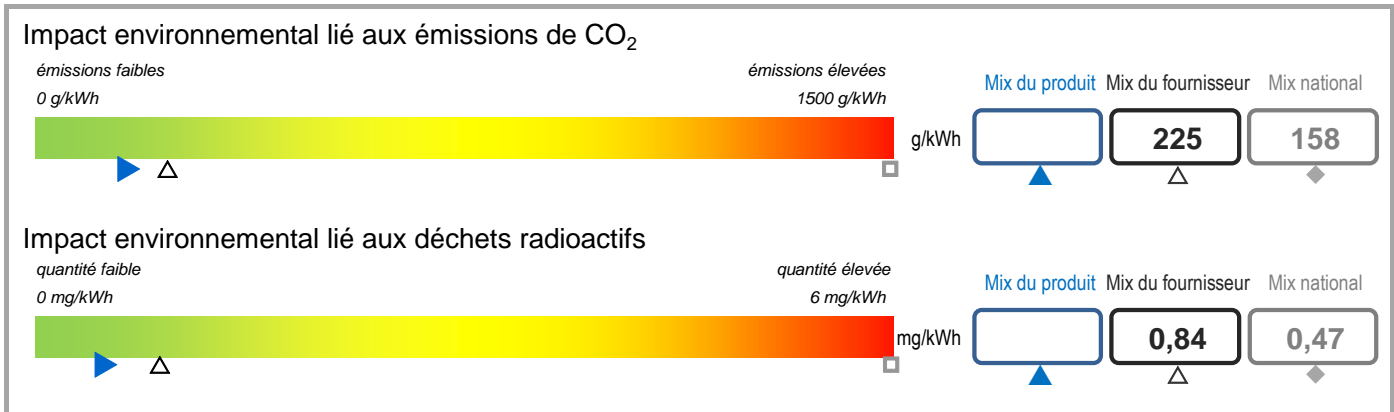

Fournisseur	ELECTRIS	Produit	Pro Online Mono
Site internet	www.electris.lu	Année	2020

<b>Mix du produit</b>	composition par source d'énergie de l'électricité du produit « Pro Online Mono ».
<b>Mix du fournisseur</b>	composition par source d'énergie de toute l'électricité fournie par ELECTRIS, ce qui correspond à la composition agrégée des mix des produits du fournisseur.
<b>Mix national</b>	composition agrégée par source d'énergie de l'électricité fournie par l'ensemble des fournisseurs aux clients finals situés sur le territoire luxembourgeois.