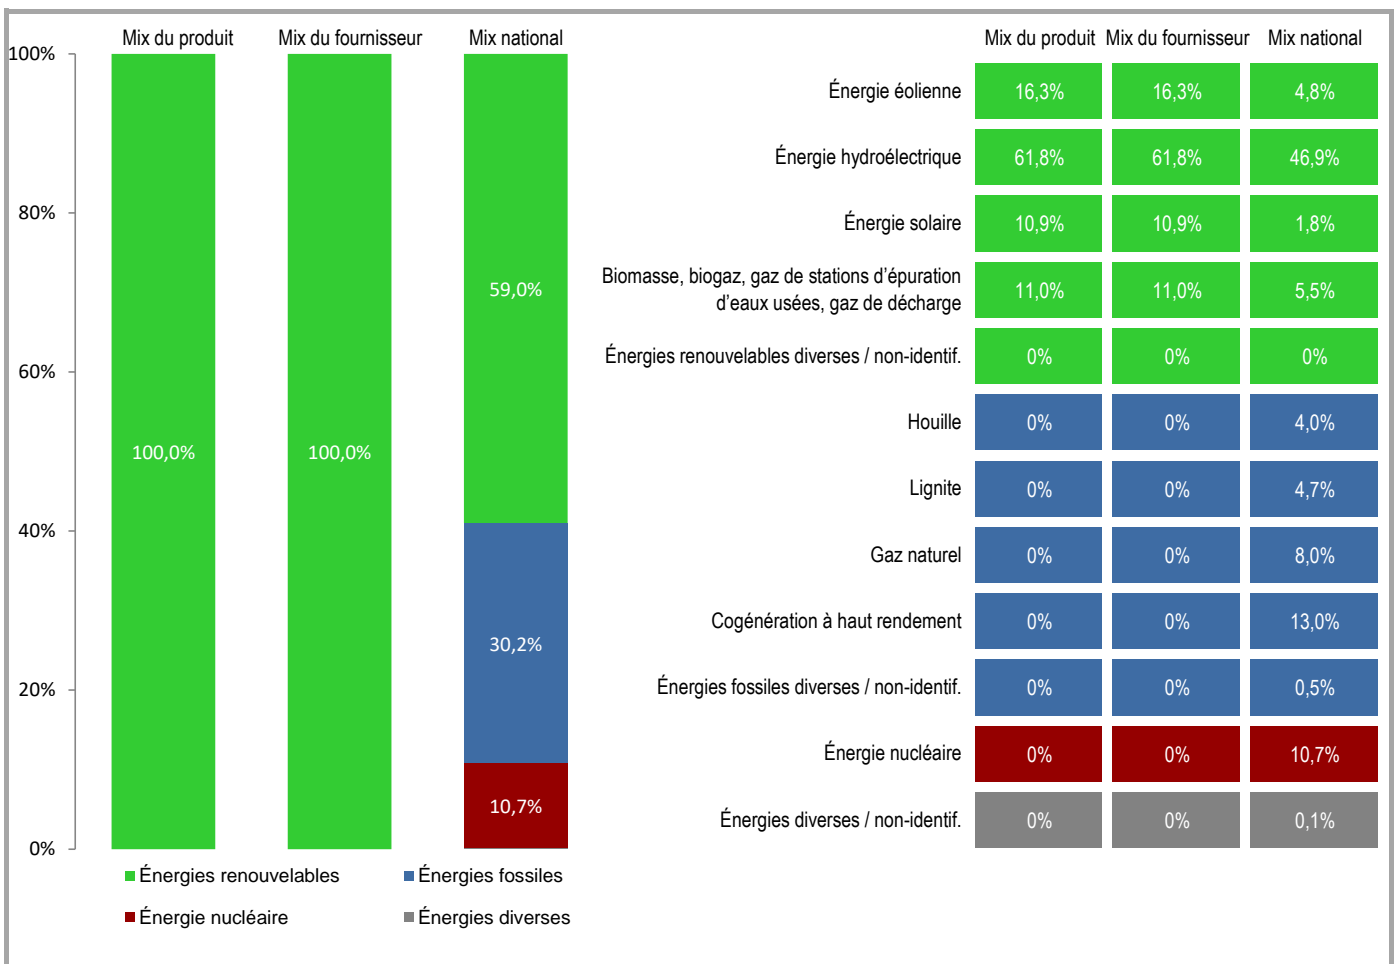

Fournisseur	ELECTRIS	Produit	SwitchBLUE Rés.
Site internet	www.electris.lu	Année	2019

<b>Mix du produit</b>	composition par source d'énergie de l'électricité du produit « SwitchBLUE Rés. ».
<b>Mix du fournisseur</b>	composition par source d'énergie de toute l'électricité fournie par ELECTRIS, ce qui correspond à la composition agrégée des mix des produits du fournisseur.
<b>Mix national</b>	composition agrégée par source d'énergie de l'électricité fournie par l'ensemble des fournisseurs aux clients finals situés sur le territoire luxembourgeois.