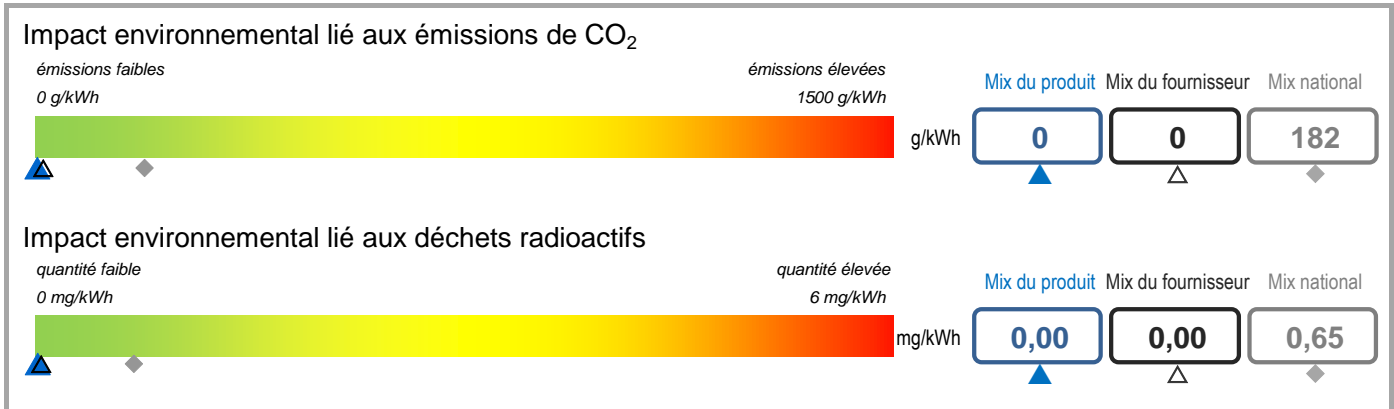

Fournisseur	ELECTRIS	Produit	SwitchBLUE Rés.
Site internet	www.electris.lu	Année	2019

<b>Mix du produit</b>	composition par source d'énergie de l'électricité du produit « SwitchBLUE Rés. ».
<b>Mix du fournisseur</b>	composition par source d'énergie de toute l'électricité fournie par ELECTRIS, ce qui correspond à la composition agrégée des mix des produits du fournisseur.
<b>Mix national</b>	composition agrégée par source d'énergie de l'électricité fournie par l'ensemble des fournisseurs aux clients finals situés sur le territoire luxembourgeois.