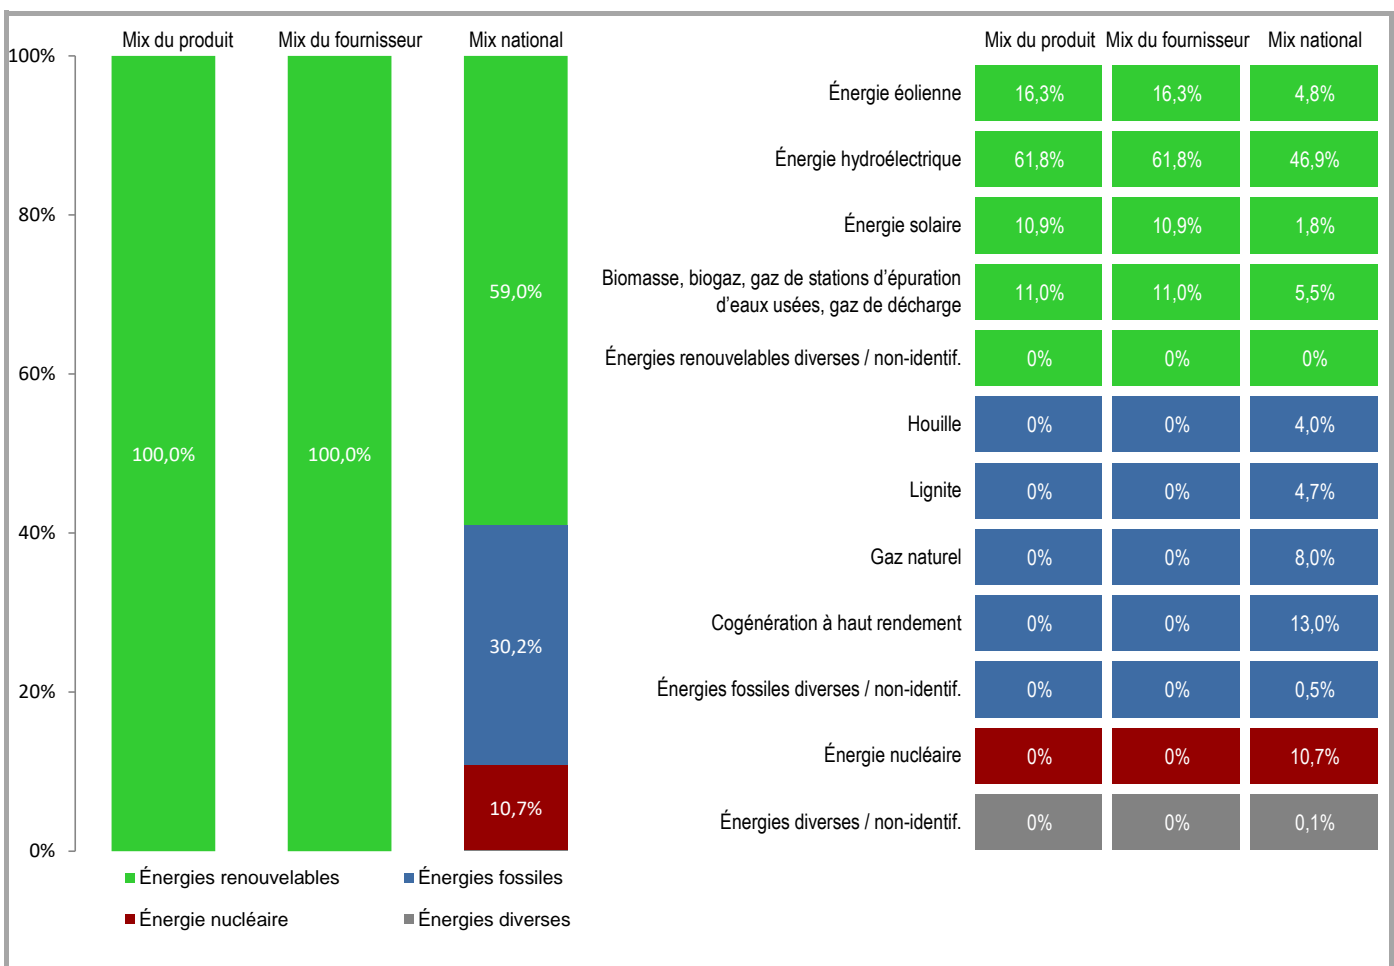

Fournisseur	ELECTRIS	Produit	SwitchFIX
Site internet	www.electris.lu	Année	2019

Mix du produit	composition par source d'énergie de l'électricité du produit « SwitchFIX ».
Mix du fournisseur	composition par source d'énergie de toute l'électricité fournie par ELECTRIS, ce qui correspond à la composition agrégée des mix des produits du fournisseur.
Mix national	composition agrégée par source d'énergie de l'électricité fournie par l'ensemble des fournisseurs aux clients finals situés sur le territoire luxembourgeois.