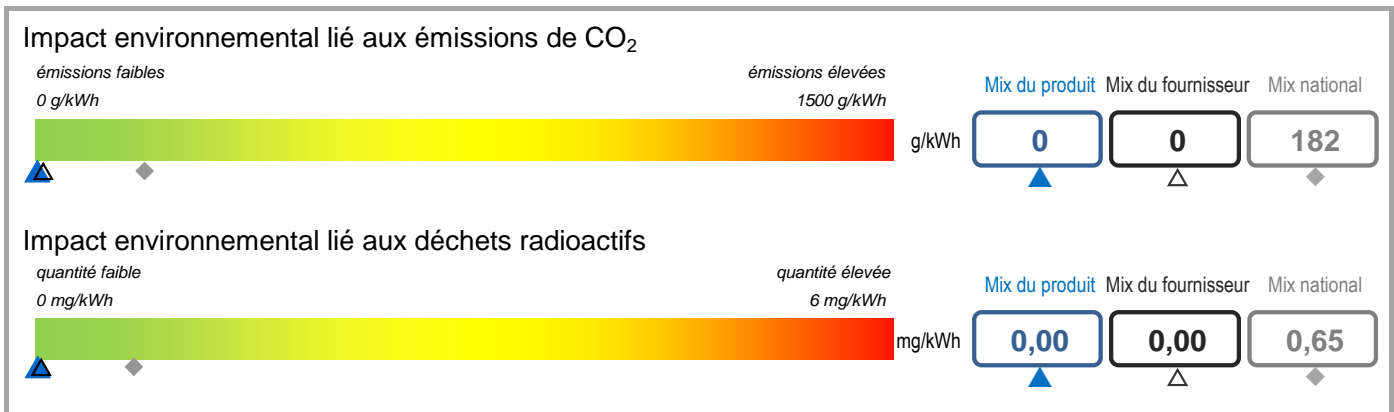

Fournisseur	ELECTRIS	Produit	SwitchFIX
Site internet	www.electris.lu	Année	2019

Mix du produit	composition par source d'énergie de l'électricité du produit « SwitchFIX ».
Mix du fournisseur	composition par source d'énergie de toute l'électricité fournie par ELECTRIS, ce qui correspond à la composition agrégée des mix des produits du fournisseur.
Mix national	composition agrégée par source d'énergie de l'électricité fournie par l'ensemble des fournisseurs aux clients finals situés sur le territoire luxembourgeois.