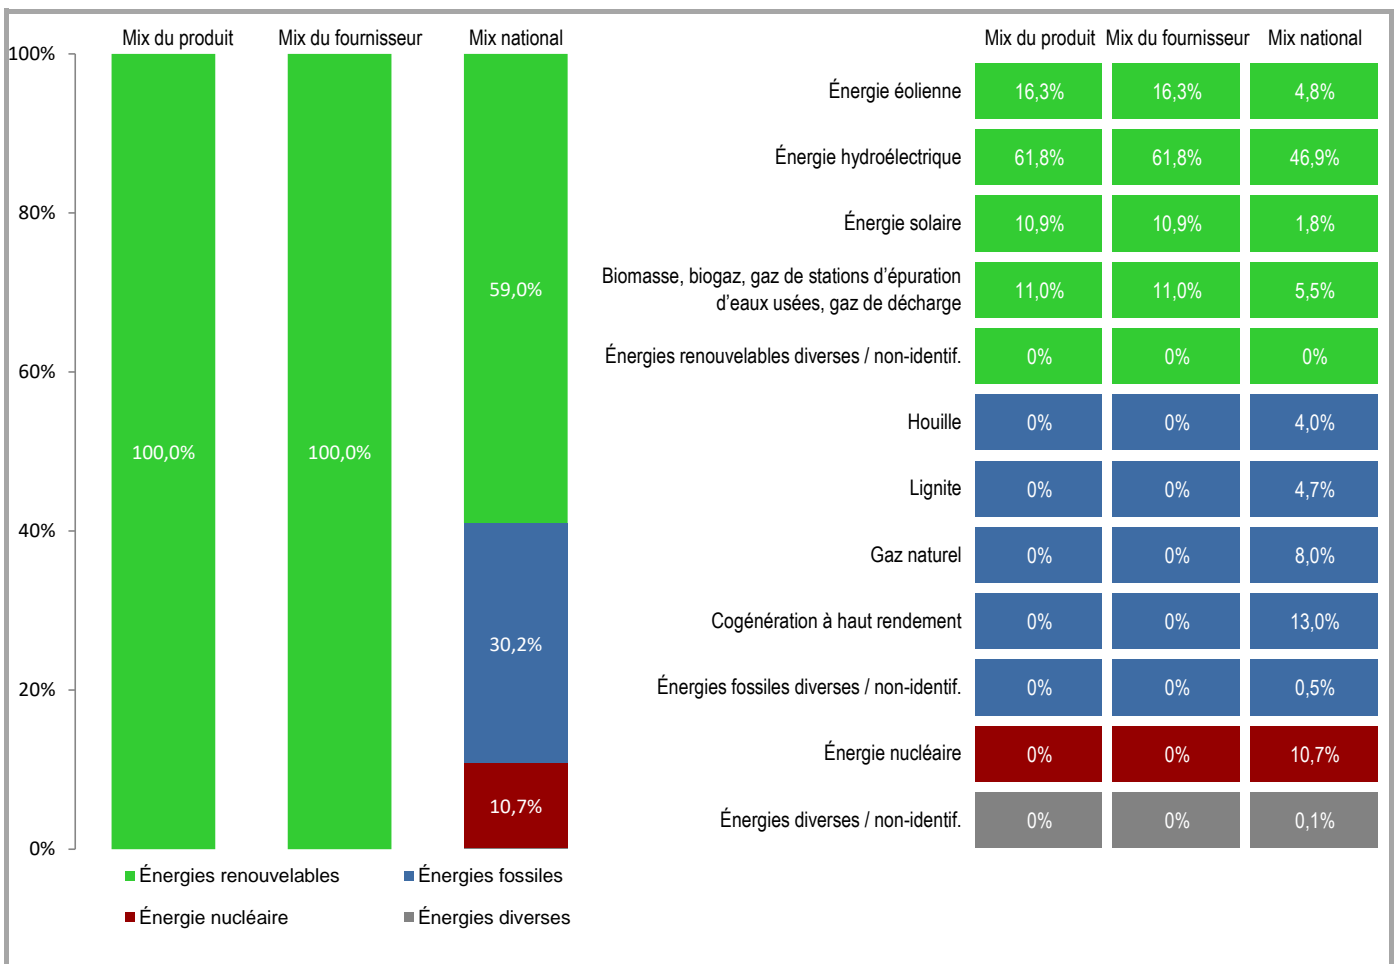

Fournisseur	ELECTRIS	Produit	SwitchONLINE
Site internet	www.electris.lu	Année	2019

Mix du produit	composition par source d'énergie de l'électricité du produit « SwitchONLINE ».
Mix du fournisseur	composition par source d'énergie de toute l'électricité fournie par ELECTRIS, ce qui correspond à la composition agrégée des mix des produits du fournisseur.
Mix national	composition agrégée par source d'énergie de l'électricité fournie par l'ensemble des fournisseurs aux clients finals situés sur le territoire luxembourgeois.