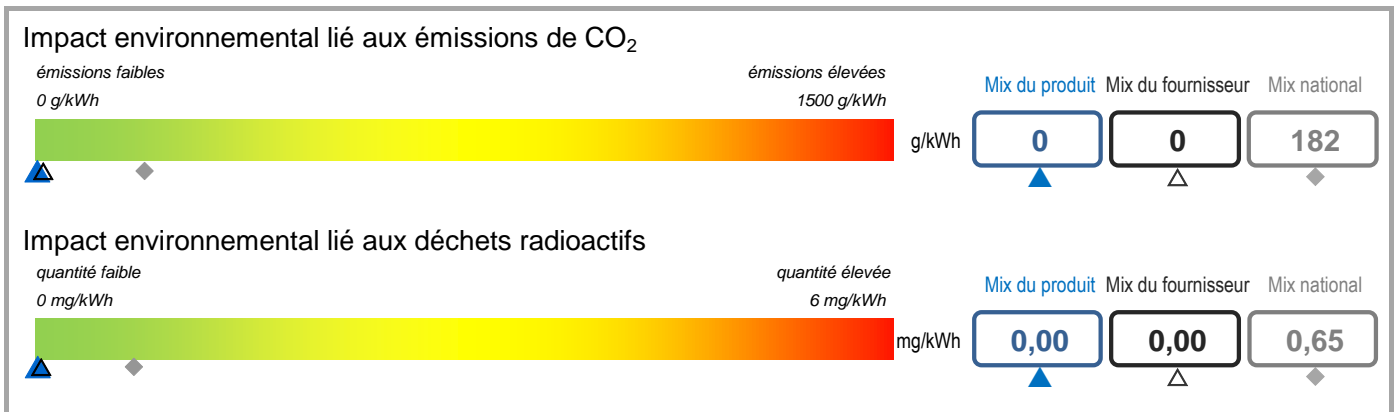

Fournisseur	ELECTRIS	Produit	SwitchONLINE
Site internet	www.electris.lu	Année	2019

Mix du produit	composition par source d'énergie de l'électricité du produit « SwitchONLINE ».
Mix du fournisseur	composition par source d'énergie de toute l'électricité fournie par ELECTRIS, ce qui correspond à la composition agrégée des mix des produits du fournisseur.
Mix national	composition agrégée par source d'énergie de l'électricité fournie par l'ensemble des fournisseurs aux clients finals situés sur le territoire luxembourgeois.