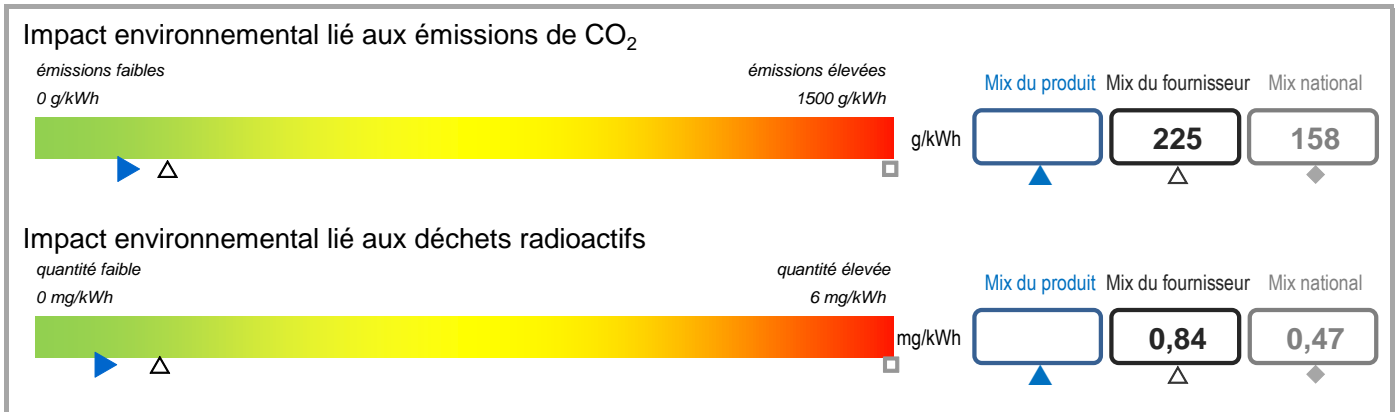

Fournisseur	ELECTRIS	Produit	Pro Blue Onl. Mono
Site internet	www.electris.lu	Année	2020

Mix du produit	composition par source d'énergie de l'électricité du produit « Pro Blue Onl. Mono ».
Mix du fournisseur	composition par source d'énergie de toute l'électricité fournie par ELECTRIS, ce qui correspond à la composition agrégée des mix des produits du fournisseur.
Mix national	composition agrégée par source d'énergie de l'électricité fournie par l'ensemble des fournisseurs aux clients finals situés sur le territoire luxembourgeois.