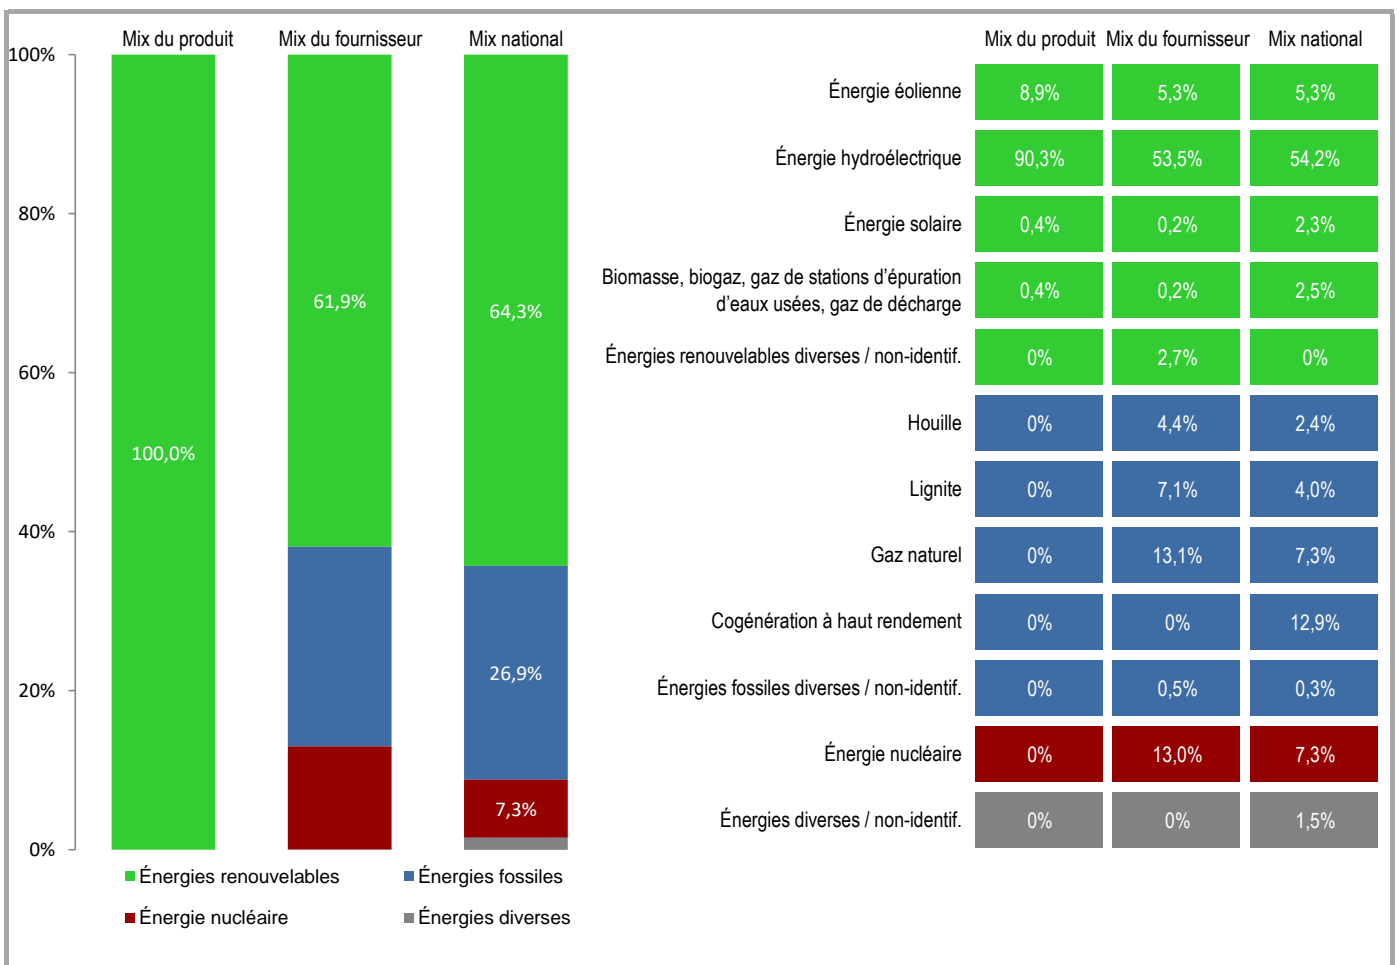

Fournisseur	ELECTRIS	Produit	Pro Blue Onl. Mono
Site internet	www.electris.lu	Année	2020

Mix du produit	composition par source d'énergie de l'électricité du produit « Pro Blue Onl. Mono ».
Mix du fournisseur	composition par source d'énergie de toute l'électricité fournie par ELECTRIS, ce qui correspond à la composition agrégée des mix des produits du fournisseur.
Mix national	composition agrégée par source d'énergie de l'électricité fournie par l'ensemble des fournisseurs aux clients finals situés sur le territoire luxembourgeois.