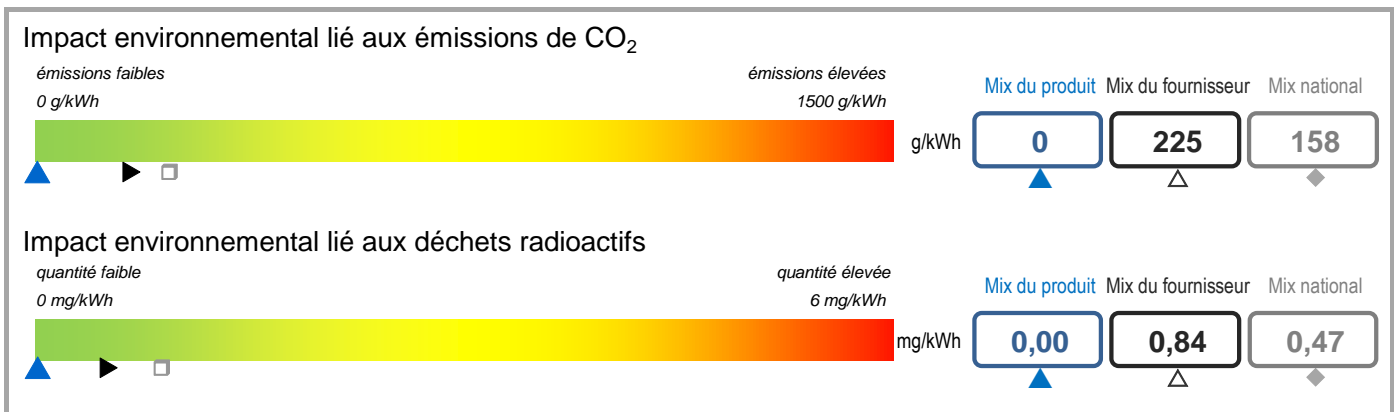

Fournisseur	ELECTRIS	Produit	Switch Pro Mono
Site internet	www.electris.lu	Année	2020

Mix du produit	composition par source d'énergie de l'électricité du produit « Switch Pro Mono ».
Mix du fournisseur	composition par source d'énergie de toute l'électricité fournie par ELECTRIS, ce qui correspond à la composition agrégée des mix des produits du fournisseur.
Mix national	composition agrégée par source d'énergie de l'électricité fournie par l'ensemble des fournisseurs aux clients finals situés sur le territoire luxembourgeois.