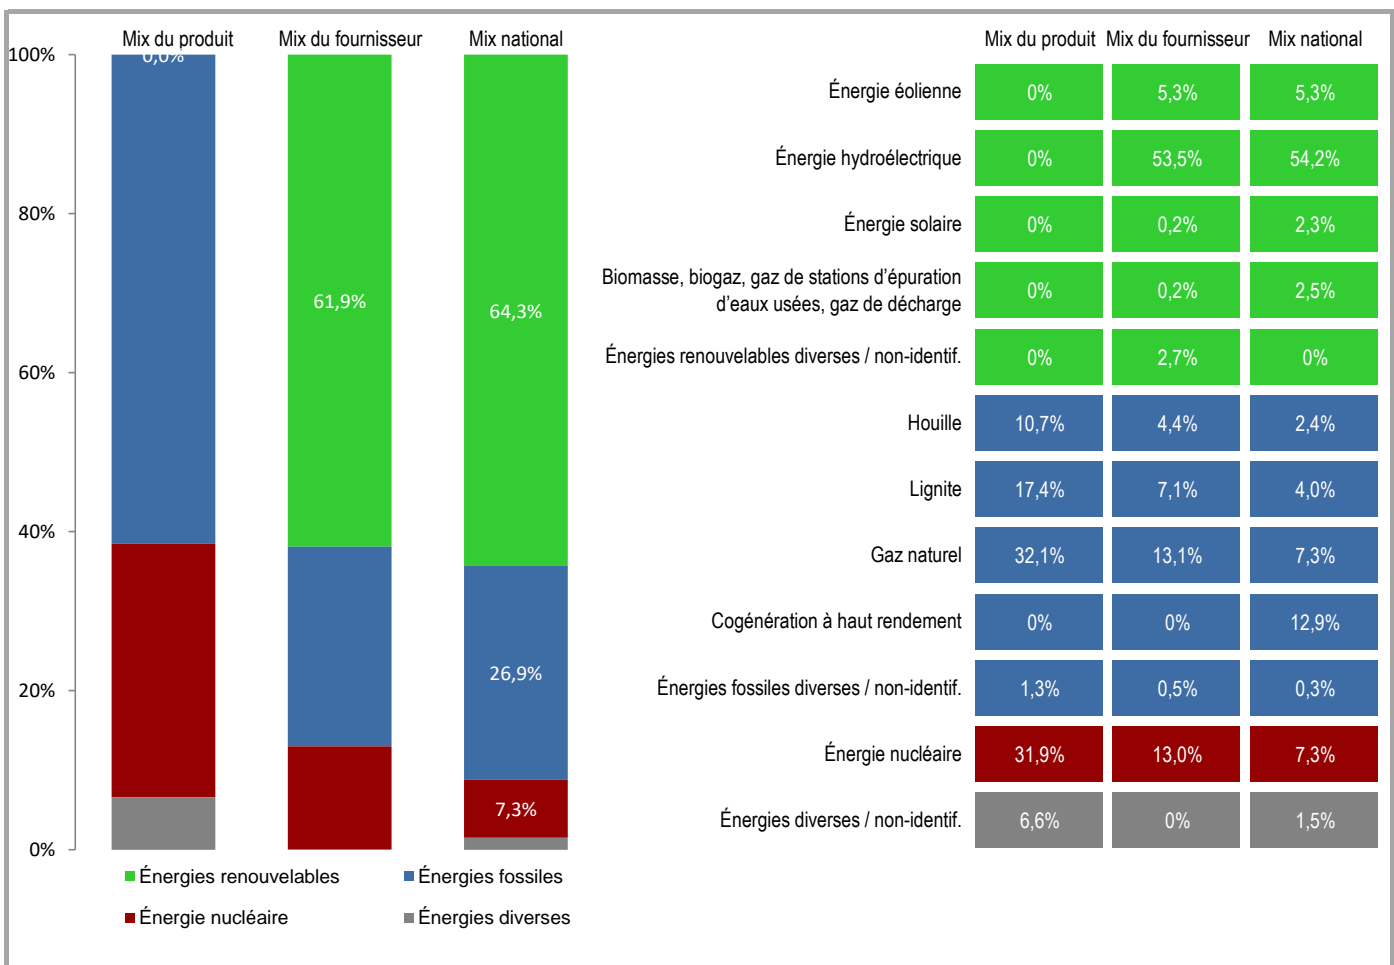

Fournisseur	ELECTRIS	Produit	Switch Pro Mono
Site internet	www.electris.lu	Année	2020

Mix du produit	composition par source d'énergie de l'électricité du produit « Switch Pro Mono ».
Mix du fournisseur	composition par source d'énergie de toute l'électricité fournie par ELECTRIS, ce qui correspond à la composition agrégée des mix des produits du fournisseur.
Mix national	composition agrégée par source d'énergie de l'électricité fournie par l'ensemble des fournisseurs aux clients finals situés sur le territoire luxembourgeois.