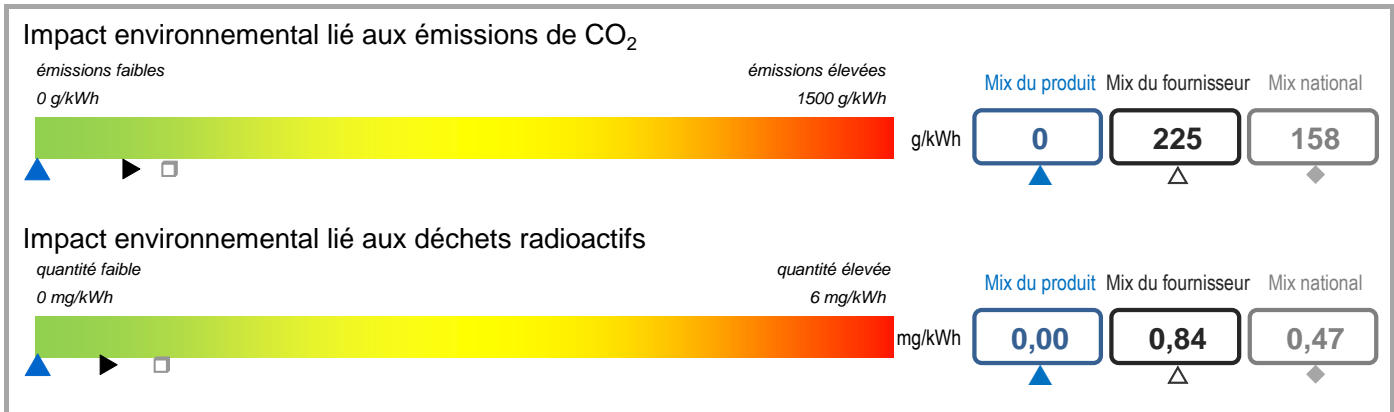

Fournisseur	ELECTRIS	Produit	Rési. Blue Mono
Site internet	www.electris.lu	Année	2020

Mix du produit	composition par source d'énergie de l'électricité du produit « Rési. Blue Mono ».
Mix du fournisseur	composition par source d'énergie de toute l'électricité fournie par ELECTRIS, ce qui correspond à la composition agrégée des mix des produits du fournisseur.
Mix national	composition agrégée par source d'énergie de l'électricité fournie par l'ensemble des fournisseurs aux clients finals situés sur le territoire luxembourgeois.