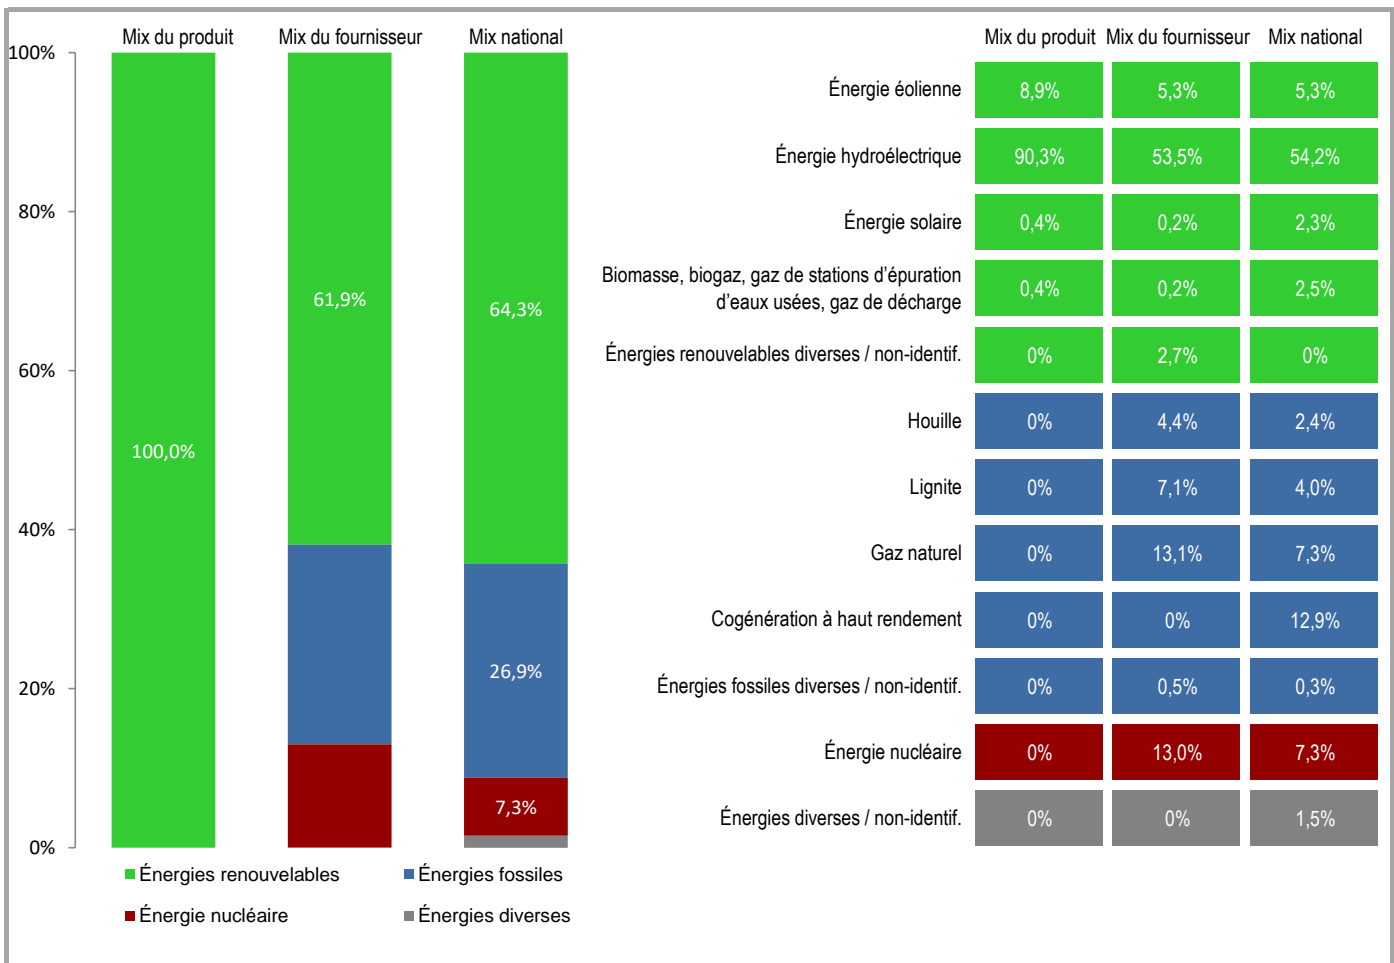

Fournisseur	ELECTRIS	Produit	Rési. Blue Mono
Site internet	www.electris.lu	Année	2020

Mix du produit	composition par source d'énergie de l'électricité du produit « Rési. Blue Mono ».
Mix du fournisseur	composition par source d'énergie de toute l'électricité fournie par ELECTRIS, ce qui correspond à la composition agrégée des mix des produits du fournisseur.
Mix national	composition agrégée par source d'énergie de l'électricité fournie par l'ensemble des fournisseurs aux clients finals situés sur le territoire luxembourgeois.