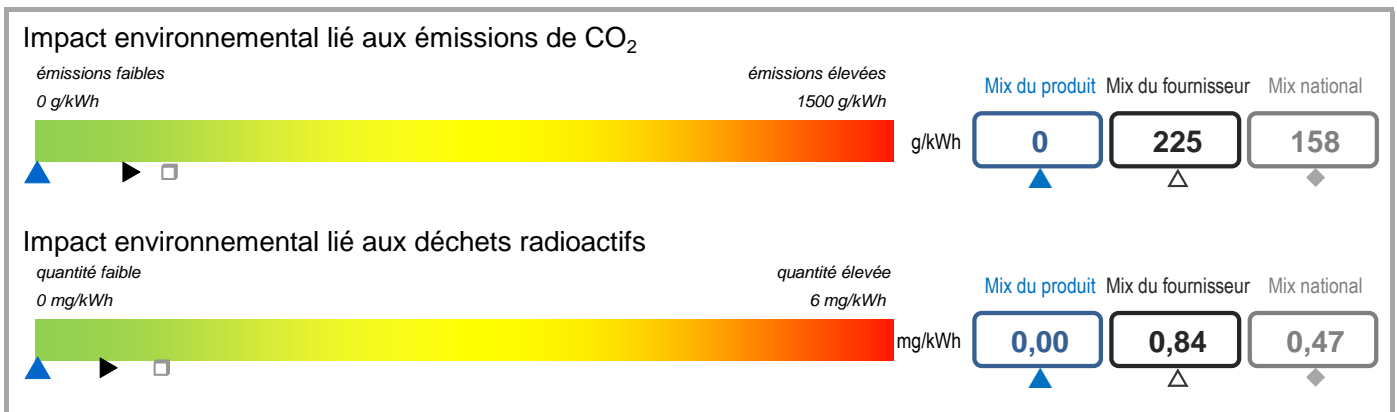

Fournisseur	ELECTRIS	Produit	Rési. Blue MOVE
Site internet	www.electris.lu	Année	2020

Mix du produit	composition par source d'énergie de l'électricité du produit « Rési. Blue MOVE ».
Mix du fournisseur	composition par source d'énergie de toute l'électricité fournie par ELECTRIS, ce qui correspond à la composition agrégée des mix des produits du fournisseur.
Mix national	composition agrégée par source d'énergie de l'électricité fournie par l'ensemble des fournisseurs aux clients finals situés sur le territoire luxembourgeois.