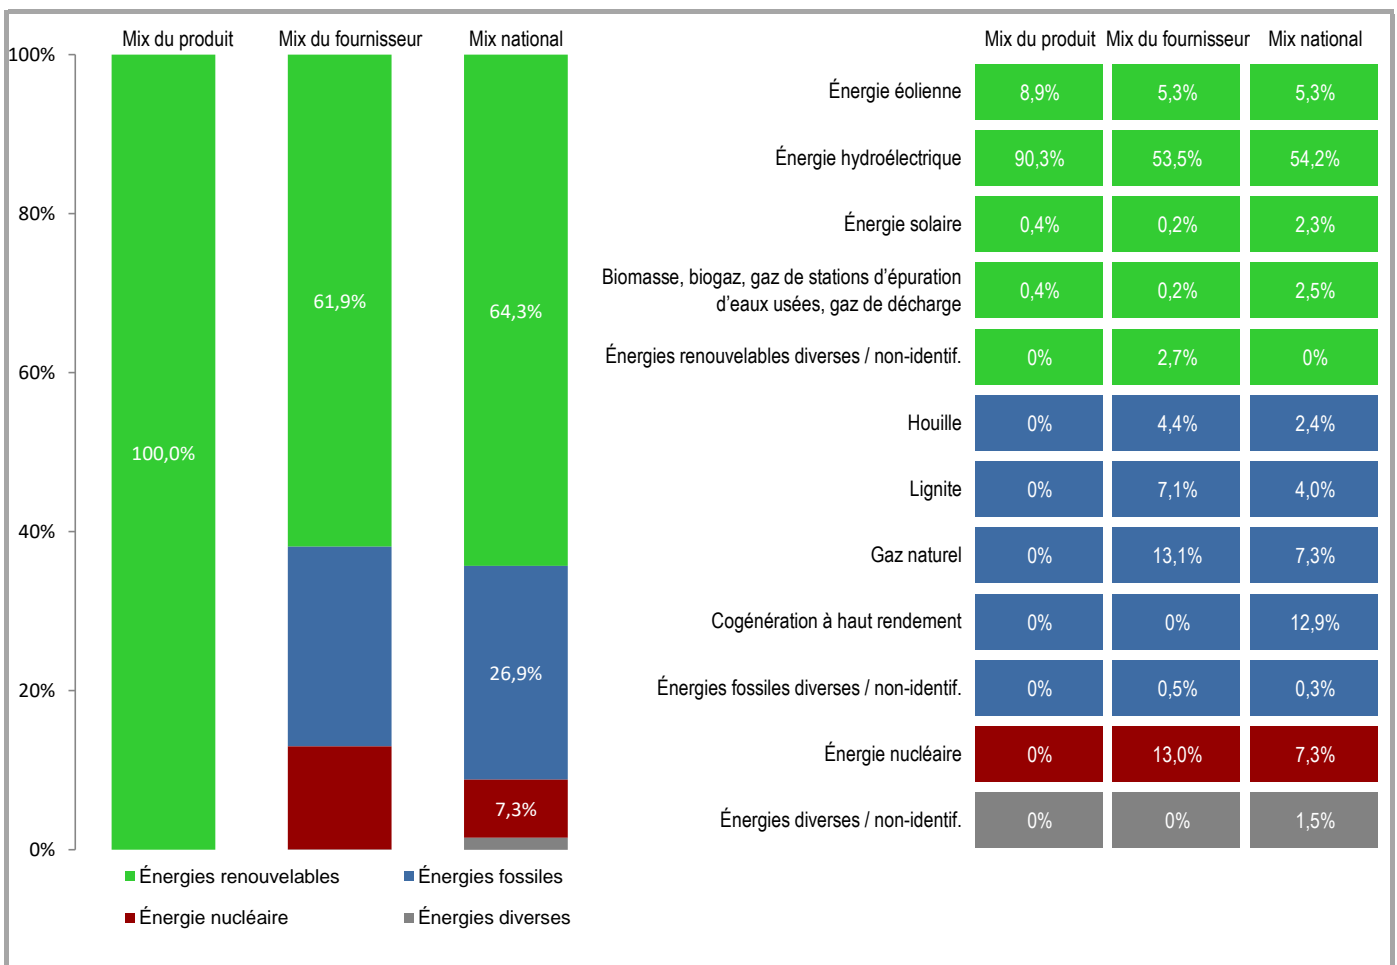

Fournisseur	ELECTRIS	Produit	Rési. Blue MOVE
Site internet	www.electris.lu	Année	2020

Mix du produit	composition par source d'énergie de l'électricité du produit « Rési. Blue MOVE ».
Mix du fournisseur	composition par source d'énergie de toute l'électricité fournie par ELECTRIS, ce qui correspond à la composition agrégée des mix des produits du fournisseur.
Mix national	composition agrégée par source d'énergie de l'électricité fournie par l'ensemble des fournisseurs aux clients finals situés sur le territoire luxembourgeois.