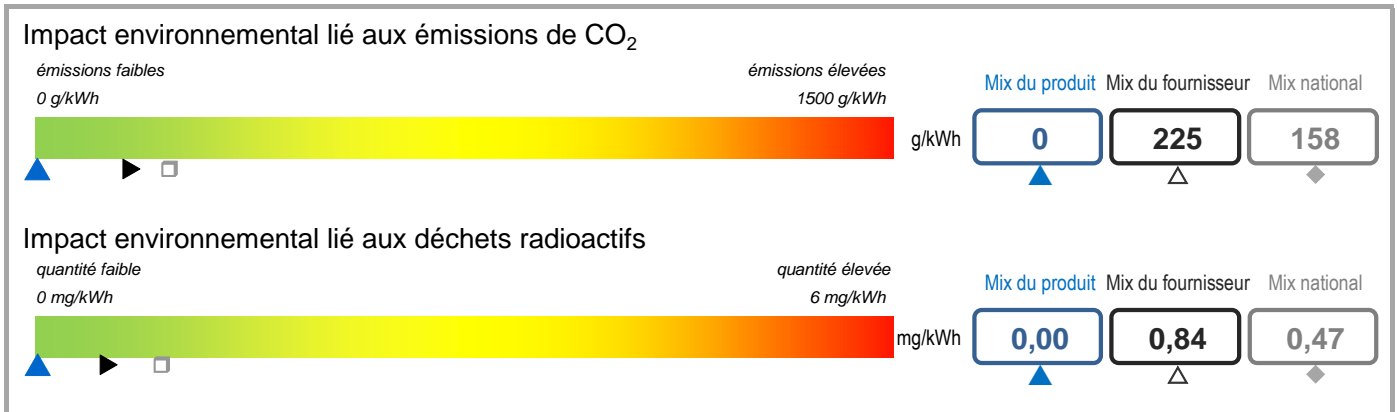

Fournisseur	ELECTRIS	Produit	Rési. Blue Onl. Mono
Site internet	www.electris.lu	Année	2020

<b>Mix du produit</b>	composition par source d'énergie de l'électricité du produit « Rési. Blue Onl. Mono ».
<b>Mix du fournisseur</b>	composition par source d'énergie de toute l'électricité fournie par ELECTRIS, ce qui correspond à la composition agrégée des mix des produits du fournisseur.
<b>Mix national</b>	composition agrégée par source d'énergie de l'électricité fournie par l'ensemble des fournisseurs aux clients finals situés sur le territoire luxembourgeois.