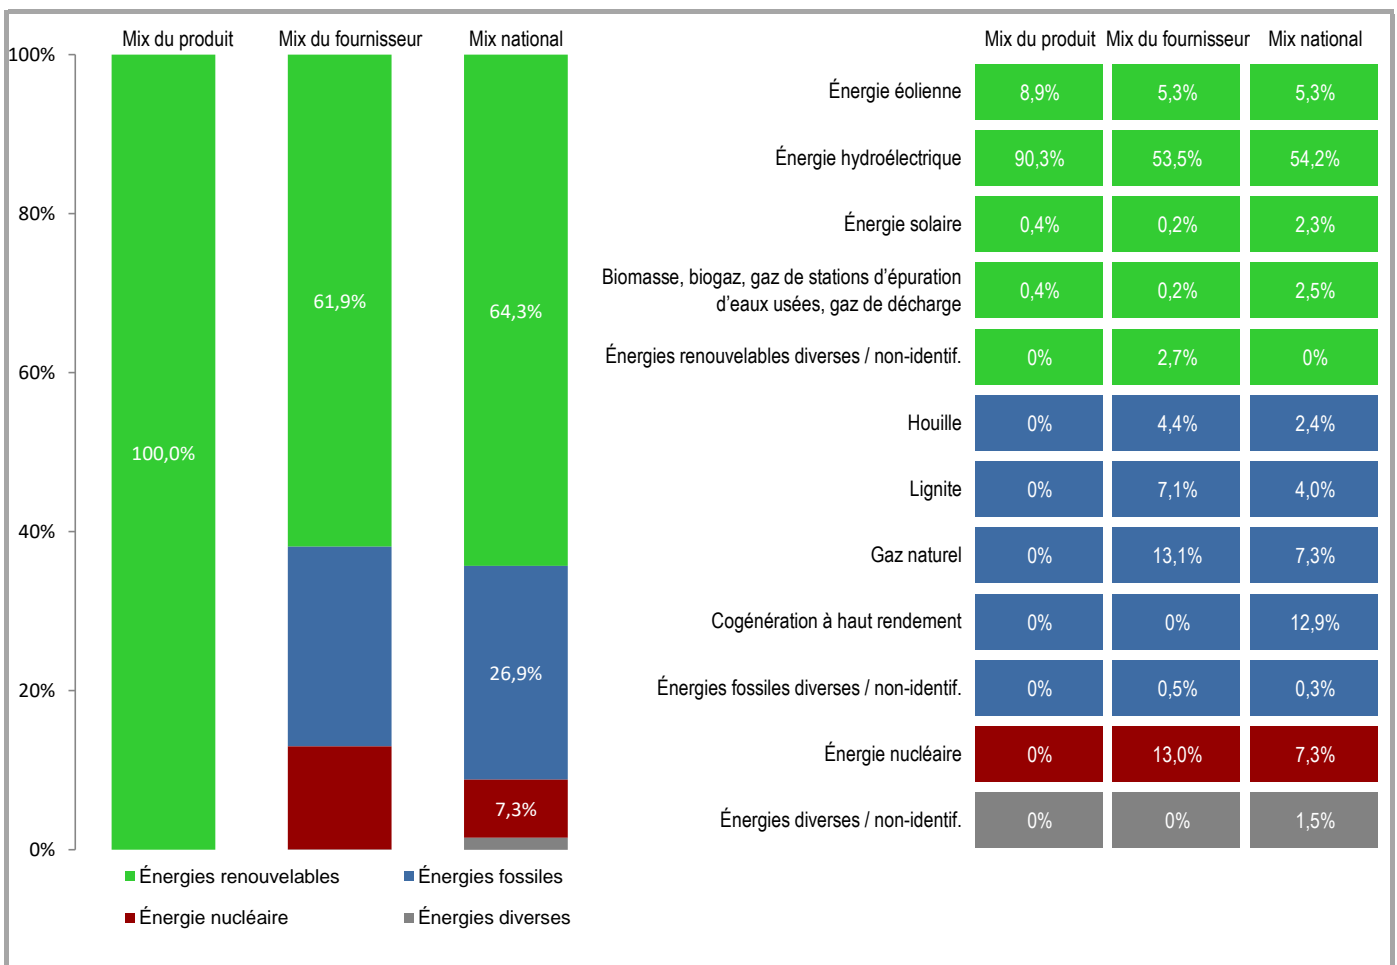

Fournisseur	ELECTRIS	Produit	Rési. Blue Onl. Mono
Site internet	www.electris.lu	Année	2020

<b>Mix du produit</b>	composition par source d'énergie de l'électricité du produit « Rési. Blue Onl. Mono ».
<b>Mix du fournisseur</b>	composition par source d'énergie de toute l'électricité fournie par ELECTRIS, ce qui correspond à la composition agrégée des mix des produits du fournisseur.
<b>Mix national</b>	composition agrégée par source d'énergie de l'électricité fournie par l'ensemble des fournisseurs aux clients finals situés sur le territoire luxembourgeois.