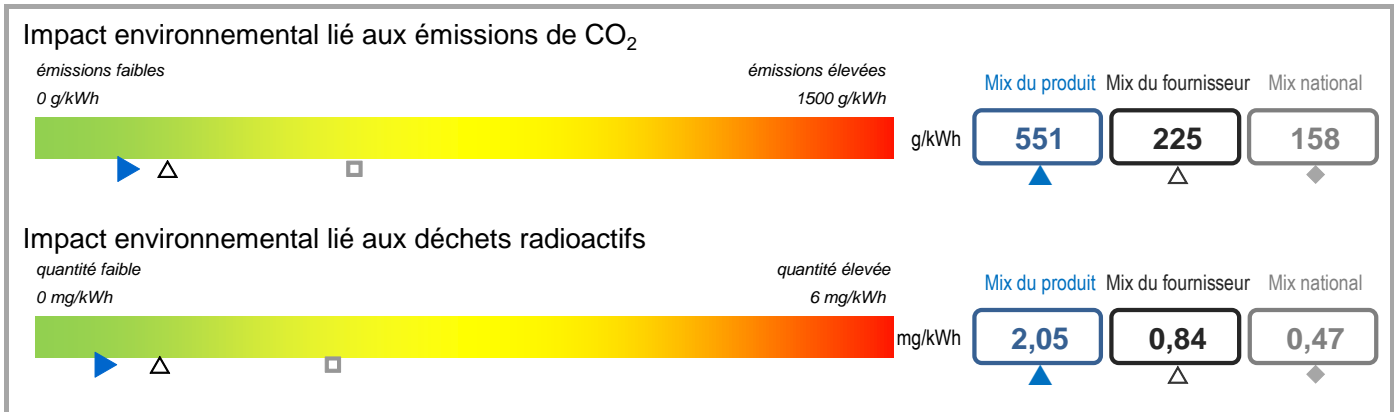

Fournisseur	ELECTRIS	Produit	Rési. Onl. Mono
Site internet	www.electris.lu	Année	2020

<b>Mix du produit</b>	composition par source d'énergie de l'électricité du produit « Rési. Onl. Mono ».
<b>Mix du fournisseur</b>	composition par source d'énergie de toute l'électricité fournie par ELECTRIS, ce qui correspond à la composition agrégée des mix des produits du fournisseur.
<b>Mix national</b>	composition agrégée par source d'énergie de l'électricité fournie par l'ensemble des fournisseurs aux clients finals situés sur le territoire luxembourgeois.