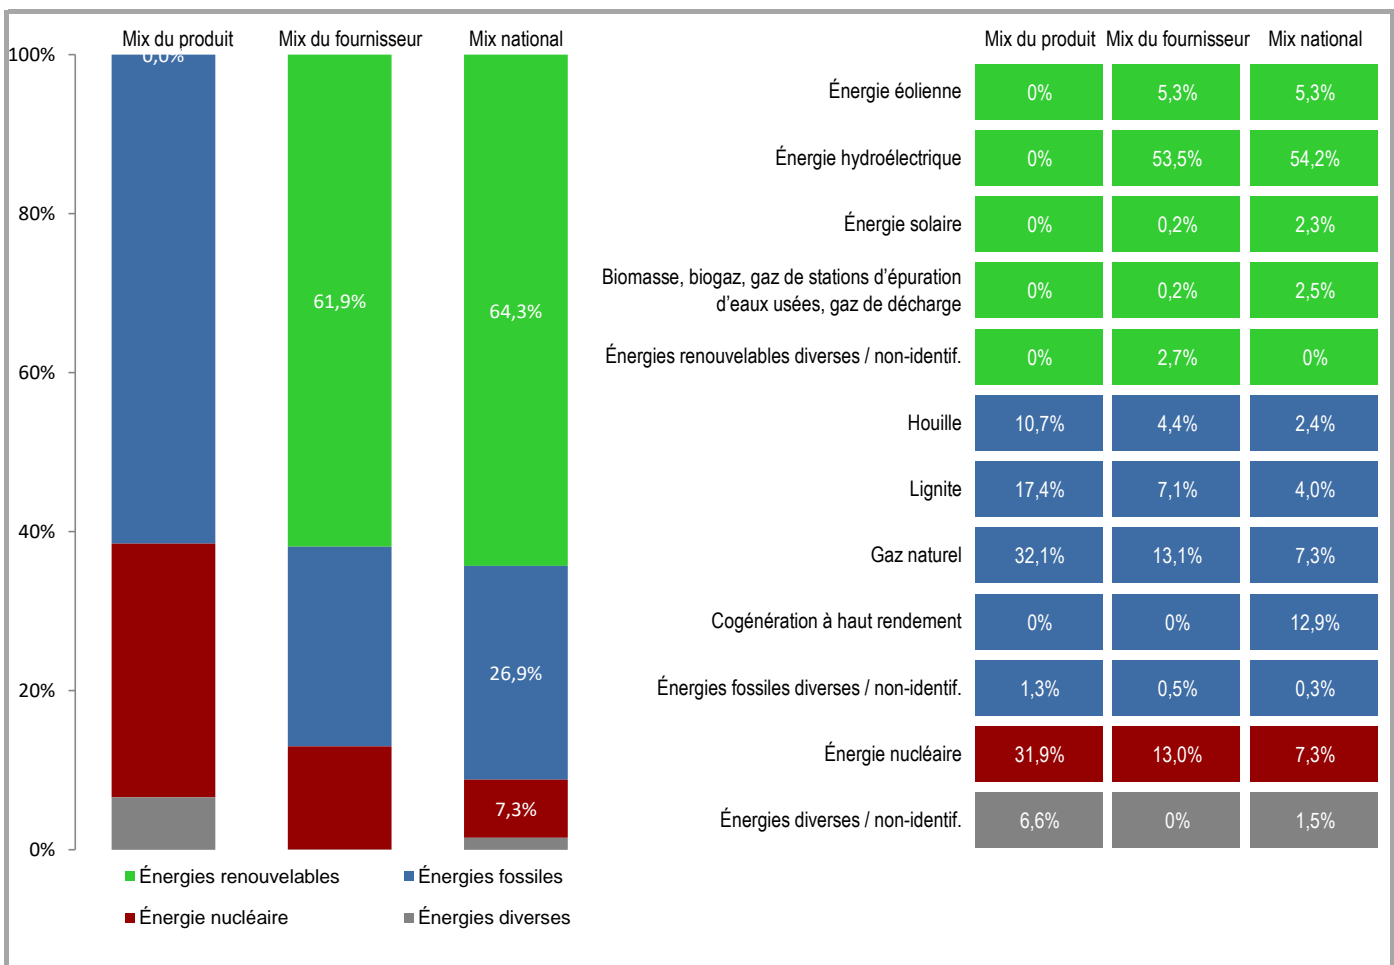

Fournisseur	ELECTRIS	Produit	Rési. Onl. Mono
Site internet	www.electris.lu	Année	2020

<b>Mix du produit</b>	composition par source d'énergie de l'électricité du produit « Rési. Onl. Mono ».
<b>Mix du fournisseur</b>	composition par source d'énergie de toute l'électricité fournie par ELECTRIS, ce qui correspond à la composition agrégée des mix des produits du fournisseur.
<b>Mix national</b>	composition agrégée par source d'énergie de l'électricité fournie par l'ensemble des fournisseurs aux clients finals situés sur le territoire luxembourgeois.