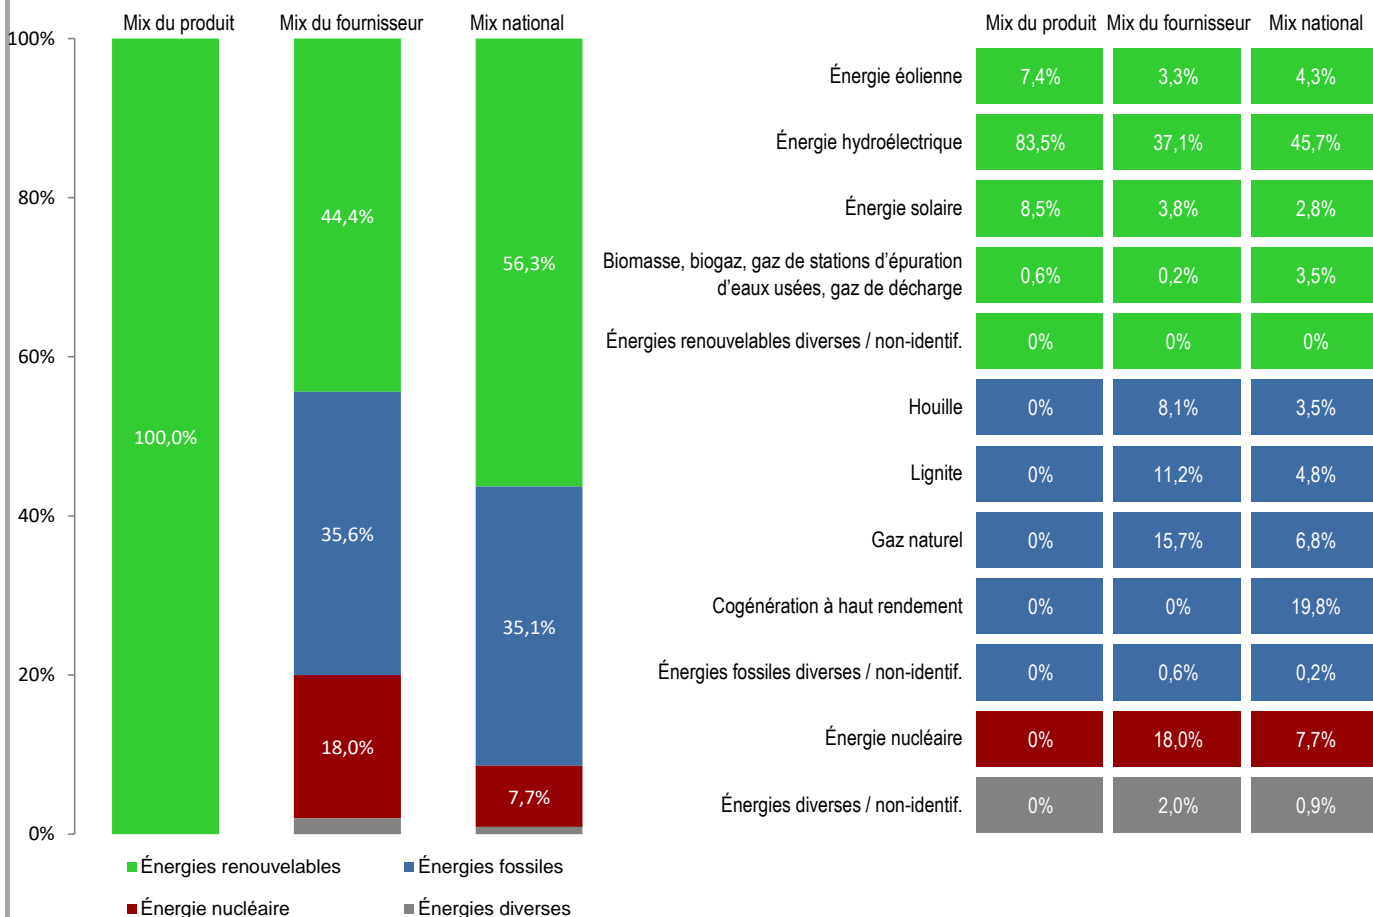

Fournisseur Electris

Produit Pro BLUE Mono

Site internet www.electris.lu

Année 2021

Impact environnemental lié aux émissions de CO₂

Impact environnemental lié aux déchets radioactifs

Mix du produit composition par source d'énergie de l'électricité du produit « Pro BLUE Mono ».

Mix du fournisseur composition par source d'énergie de toute l'électricité fournie par Electris, ce qui correspond à la composition agrégée des mix des produits du fournisseur.

Mix national composition agrégée par source d'énergie de l'électricité fournie par l'ensemble des fournisseurs aux clients finals situés sur le territoire luxembourgeois.