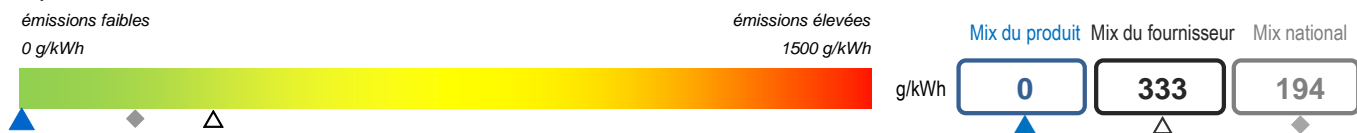

Fournisseur Electris

Produit Pro BLUE Mono

Site internet www.electris.lu

Année 2021

Impact environnemental lié aux émissions de CO₂

Impact environnemental lié aux déchets radioactifs

Mix du produit composition par source d'énergie de l'électricité du produit « Pro BLUE Mono ».