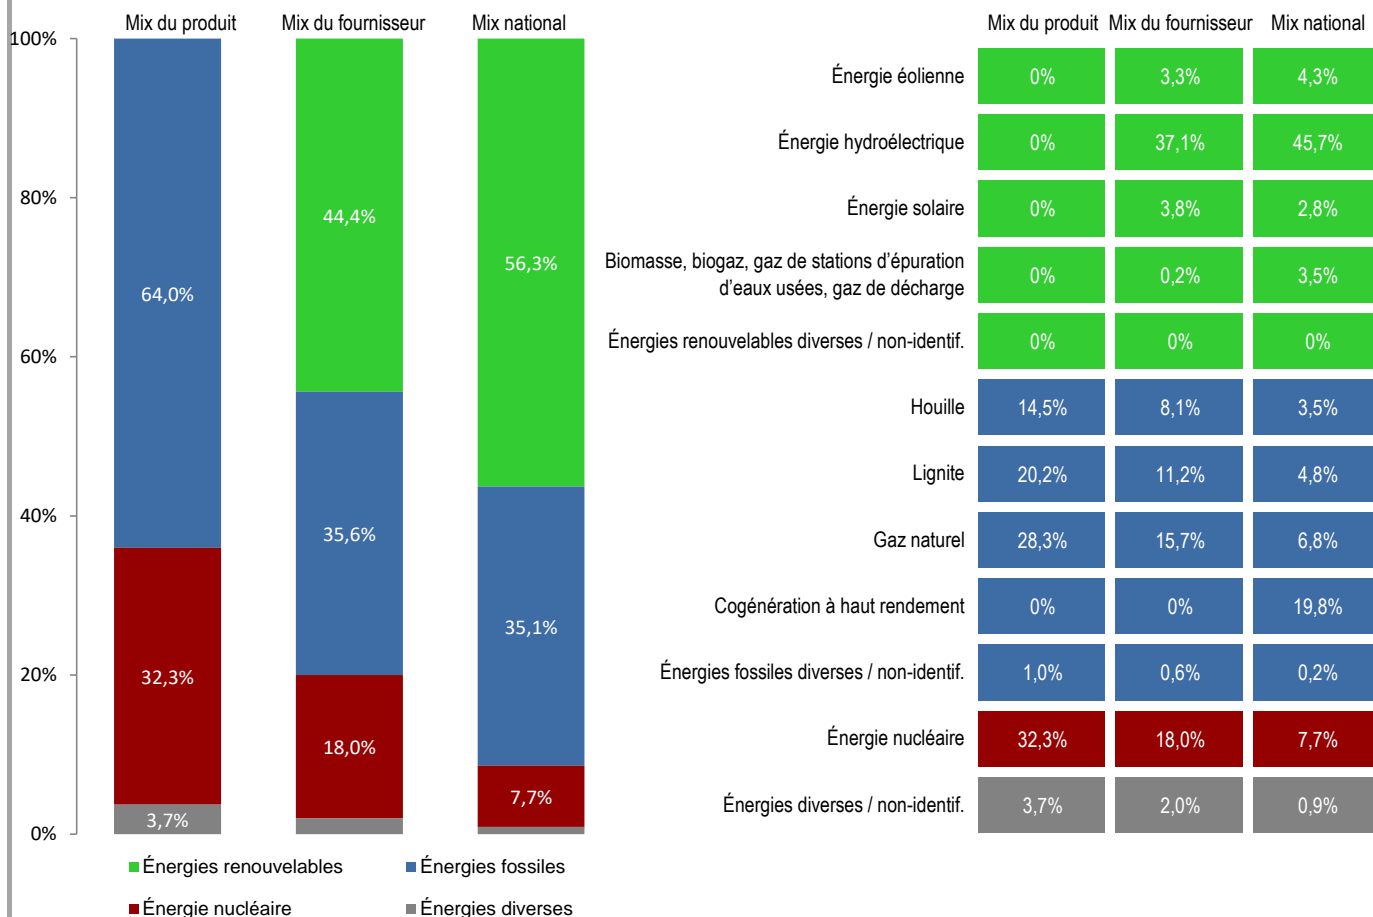

Fournisseur Electris

Produit Switch Pro Mono

Site internet www.electris.lu

Année 2021

Impact environnemental lié aux émissions de CO₂

émissions faibles
0 g/kWh

émissions élevées
1500 g/kWh

Mix du produit Mix du fournisseur Mix national

600

333

194

Impact environnemental lié aux déchets radioactifs

quantité faible
0 mg/kWh

quantité élevée
6 mg/kWh

Mix du produit Mix du fournisseur Mix national

2,01

1,12

0,48

Mix du produit

composition par source d'énergie de l'électricité du produit « Switch Pro Mono ».

Mix du fournisseur

composition par source d'énergie de toute l'électricité fournie par Electris, ce qui correspond à la composition agrégée des mix des produits du fournisseur.