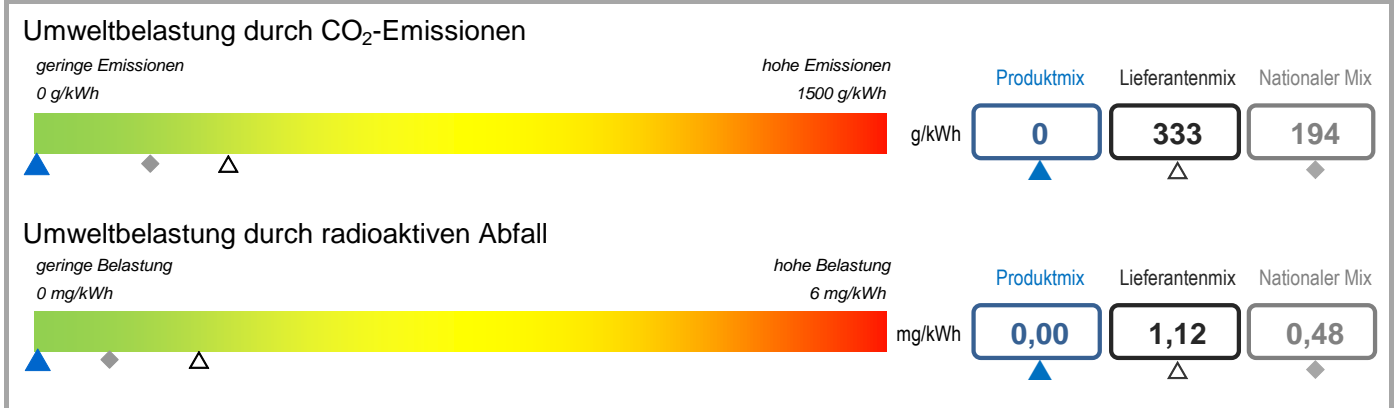

Lieferant	Electris	Produkt	Pro BLUE Move
Internetseite	www.electris.lu	Jahr	2021

<b>Produktmix</b>	Zusammensetzung nach Energieträger für das angebotene Produkt « Pro BLUE Move ».
<b>Lieferantenmix</b>	Zusammensetzung nach Energieträgern für die gesamte Produktpalette des Stromlieferanten Electris, was der durchschnittlichen Zusammensetzung aller Produkte des Stromlieferanten entspricht.
<b>Nationaler Mix</b>	durchschnittliche Stromzusammensetzung nach Energieträgern aller Stromlieferanten an Endkunden auf dem Gebiet von Luxemburg.