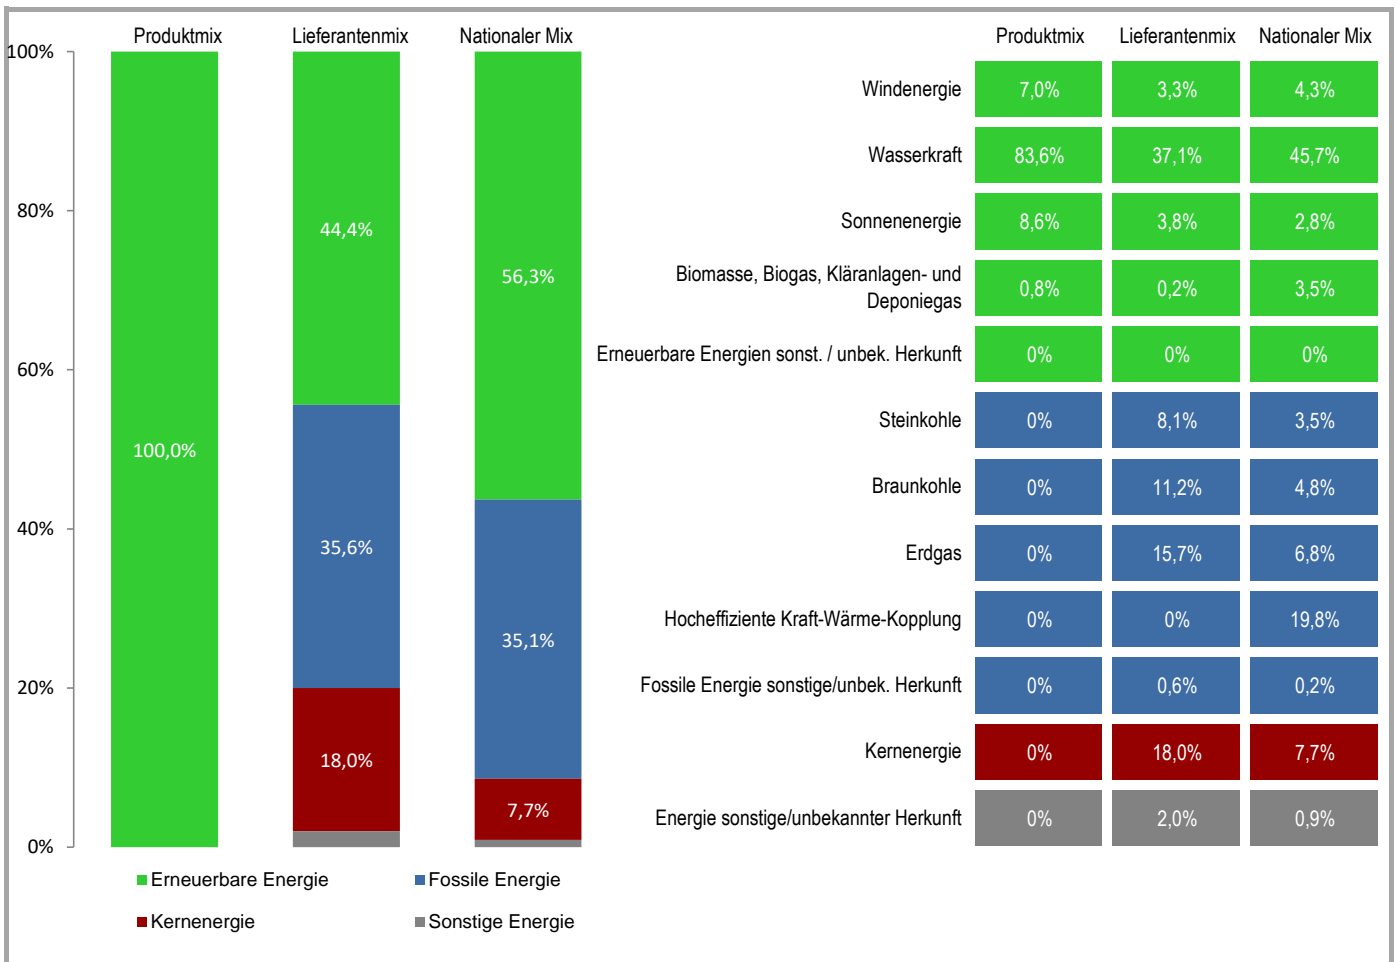

Lieferant	Electris	Produkt	Pro BLUE Move
Internetseite	www.electris.lu	Jahr	2021

<b>Produktmix</b>	Zusammensetzung nach Energieträger für das angebotene Produkt « Pro BLUE Move ».
<b>Lieferantenmix</b>	Zusammensetzung nach Energieträgern für die gesamte Produktpalette des Stromlieferanten Electris, was der durchschnittlichen Zusammensetzung aller Produkte des Stromlieferanten entspricht.
<b>Nationaler Mix</b>	durchschnittliche Stromzusammensetzung nach Energieträgern aller Stromlieferanten an Endkunden auf dem Gebiet von Luxemburg.