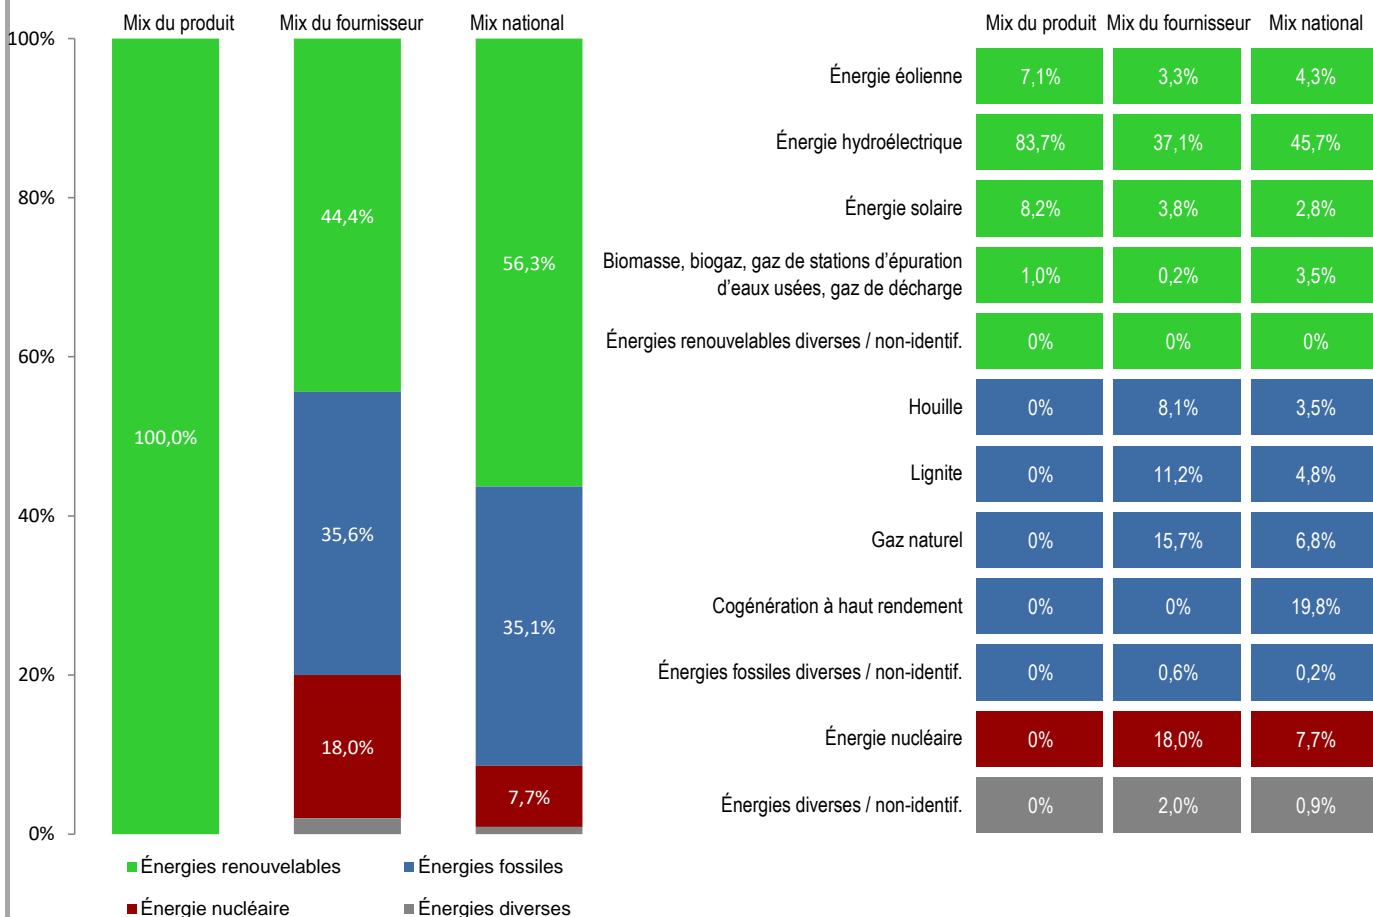

Fournisseur Electris

Produit Pro Online BLUE

Site internet www.electris.lu

Année 2021

Impact environnemental lié aux émissions de CO₂

Impact environnemental lié aux déchets radioactifs

Mix du produit composition par source d'énergie de l'électricité du produit « Pro Online BLUE ».

Mix du fournisseur composition par source d'énergie de toute l'électricité fournie par Electris, ce qui correspond à la composition agrégée des mix des produits du fournisseur.

Mix national composition agrégée par source d'énergie de l'électricité fournie par l'ensemble des fournisseurs aux clients finals situés sur le territoire luxembourgeois.