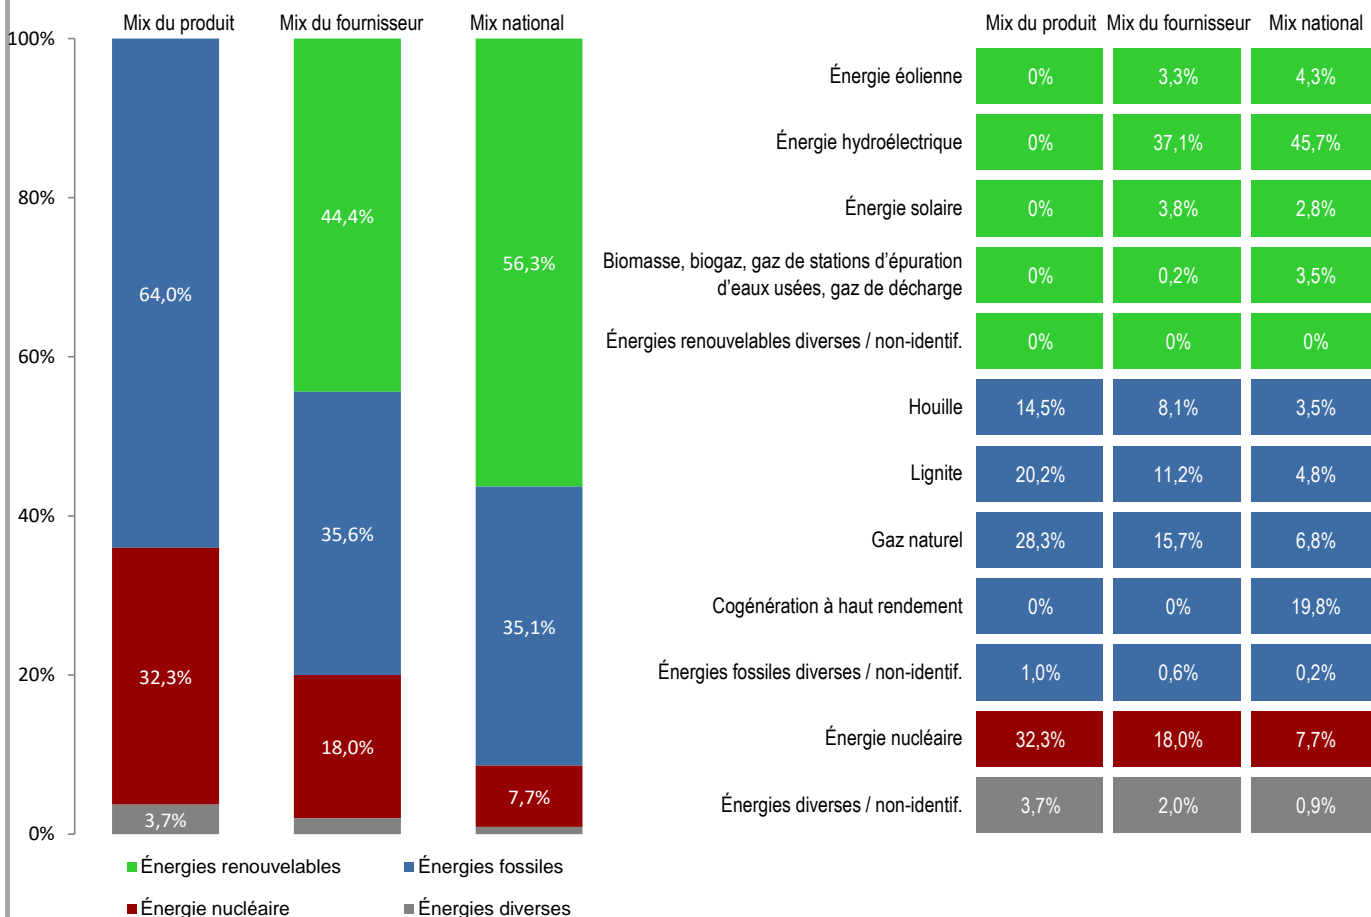

Fournisseur	Electris	Produit	Switch Resi. Online
Site internet	www.electris.lu	Année	2021

Impact environnemental lié aux émissions de CO₂

émissions faibles
0 g/kWh

émissions élevées
1500 g/kWh

Mix du produit	Mix du fournisseur	Mix national
600	333	194

Impact environnemental lié aux déchets radioactifs

quantité faible
0 mg/kWh

quantité élevée
6 mg/kWh

Mix du produit	Mix du fournisseur	Mix national
2,01	1,12	0,48

Mix du produit composition par source d'énergie de l'électricité du produit « Switch Resi. Online ».