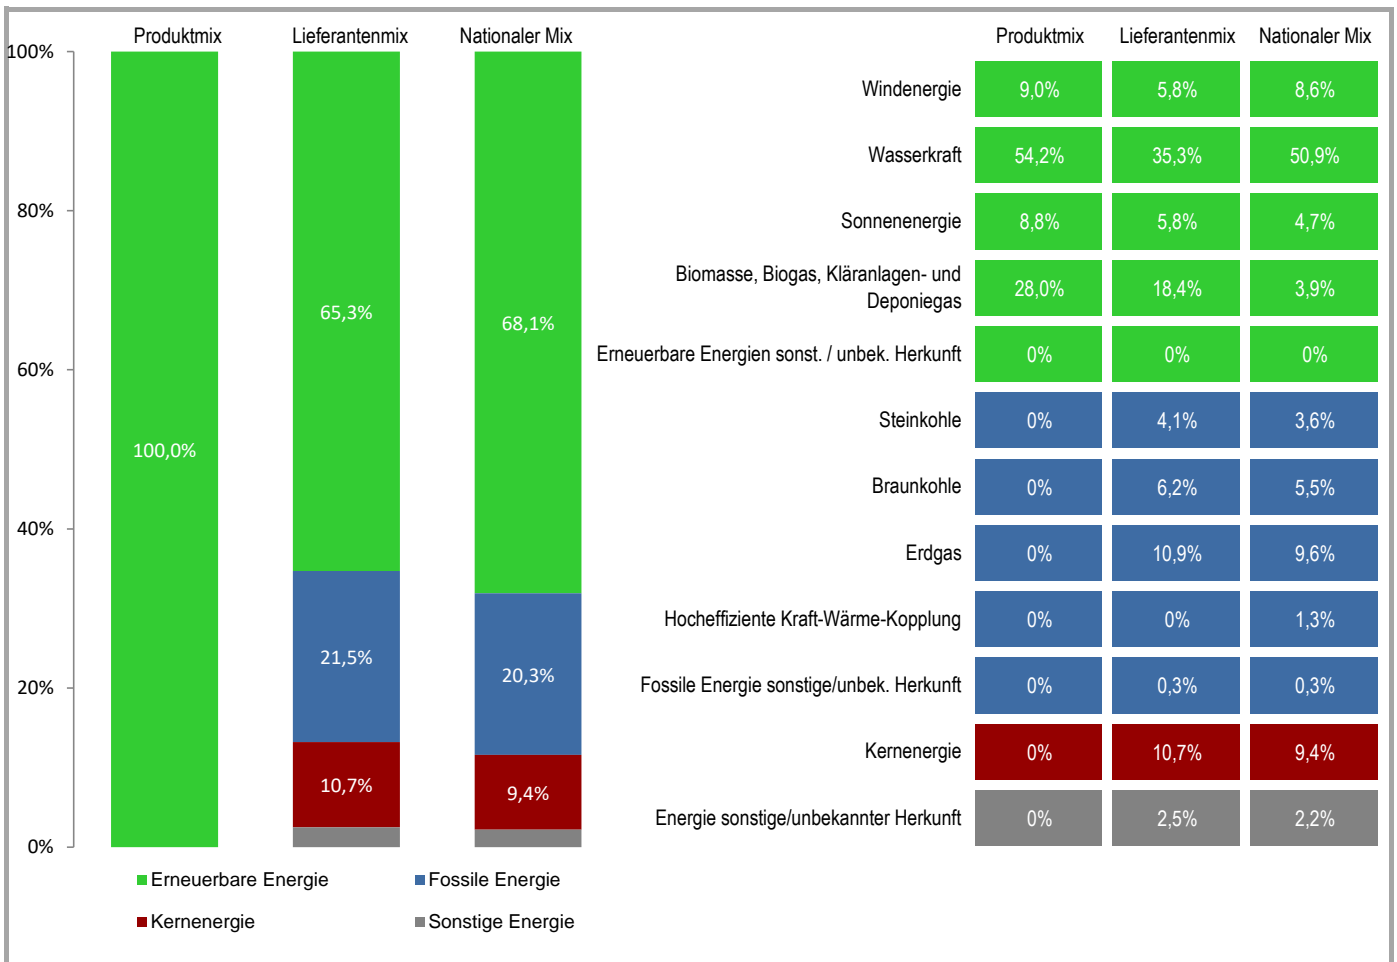

Lieferant	Electris	Produkt	Fix Resi Blue Move
Internetseite	www.electris.lu	Jahr	2023

<b>Produktmix</b>	Zusammensetzung nach Energieträger für das angebotene Produkt « Fix Resi Blue Move ».
<b>Lieferantenmix</b>	Zusammensetzung nach Energieträgern für die gesamte Produktpalette des Stromlieferanten Electris, was der durchschnittlichen Zusammensetzung aller Produkte des Stromlieferanten entspricht.
<b>Nationaler Mix</b>	durchschnittliche Stromzusammensetzung nach Energieträgern aller Stromlieferanten an Endkunden auf dem Gebiet von Luxemburg.