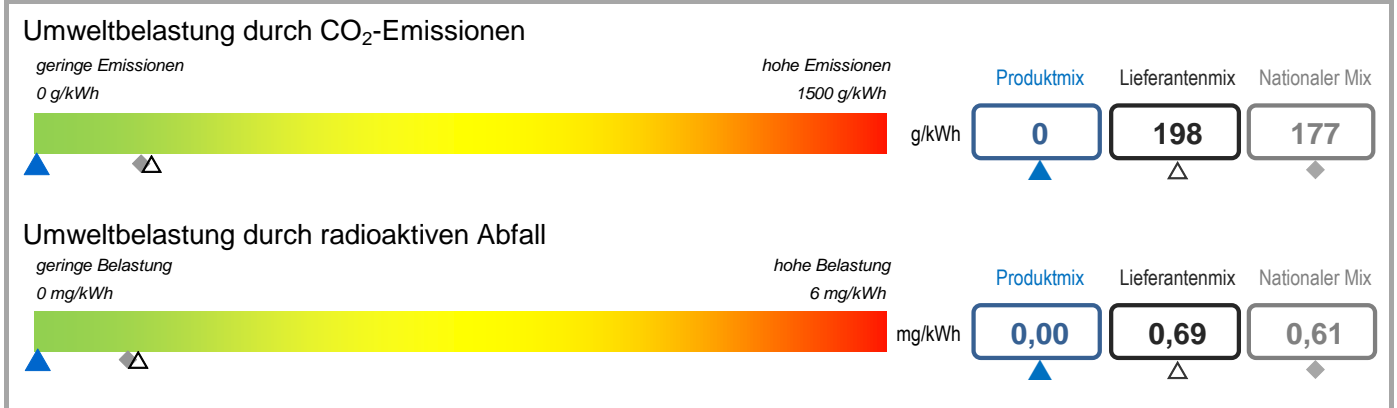

Lieferant	Electris	Produkt	Fix Resi Blue Move
Internetseite	www.electris.lu	Jahr	2023

<b>Produktmix</b>	Zusammensetzung nach Energieträger für das angebotene Produkt « Fix Resi Blue Move ».
<b>Lieferantenmix</b>	Zusammensetzung nach Energieträgern für die gesamte Produktpalette des Stromlieferanten Electris, was der durchschnittlichen Zusammensetzung aller Produkte des Stromlieferanten entspricht.
<b>Nationaler Mix</b>	durchschnittliche Stromzusammensetzung nach Energieträgern aller Stromlieferanten an Endkunden auf dem Gebiet von Luxemburg.