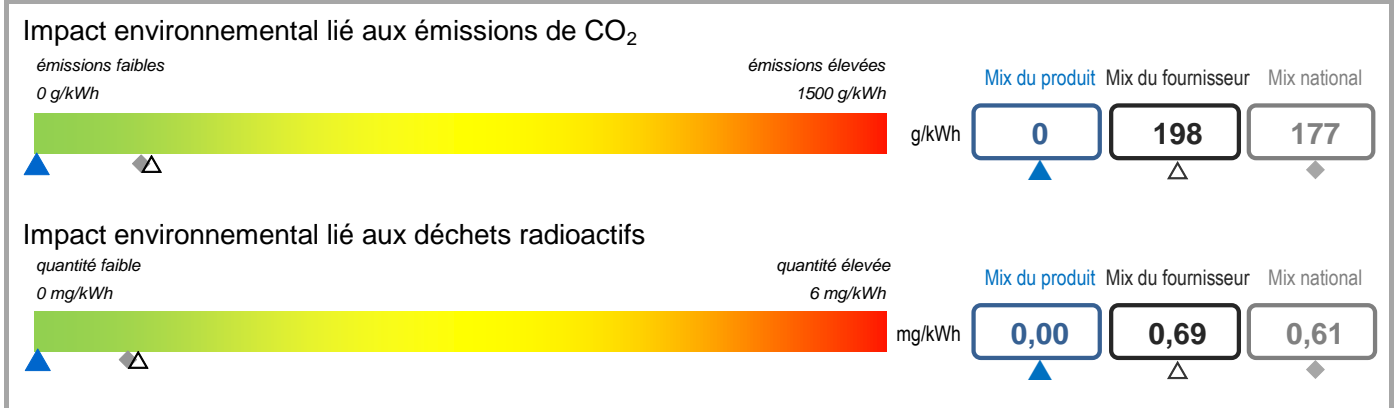

Fournisseur	Electris	Produit	Fix Resi Blue Move
Site internet	www.electris.lu	Année	2023

Mix du produit	composition par source d'énergie de l'électricité du produit « Fix Resi Blue Move ».
Mix du fournisseur	composition par source d'énergie de toute l'électricité fournie par Electris, ce qui correspond à la composition agrégée des mix des produits du fournisseur.
Mix national	composition agrégée par source d'énergie de l'électricité fournie par l'ensemble des fournisseurs aux clients finals situés sur le territoire luxembourgeois.