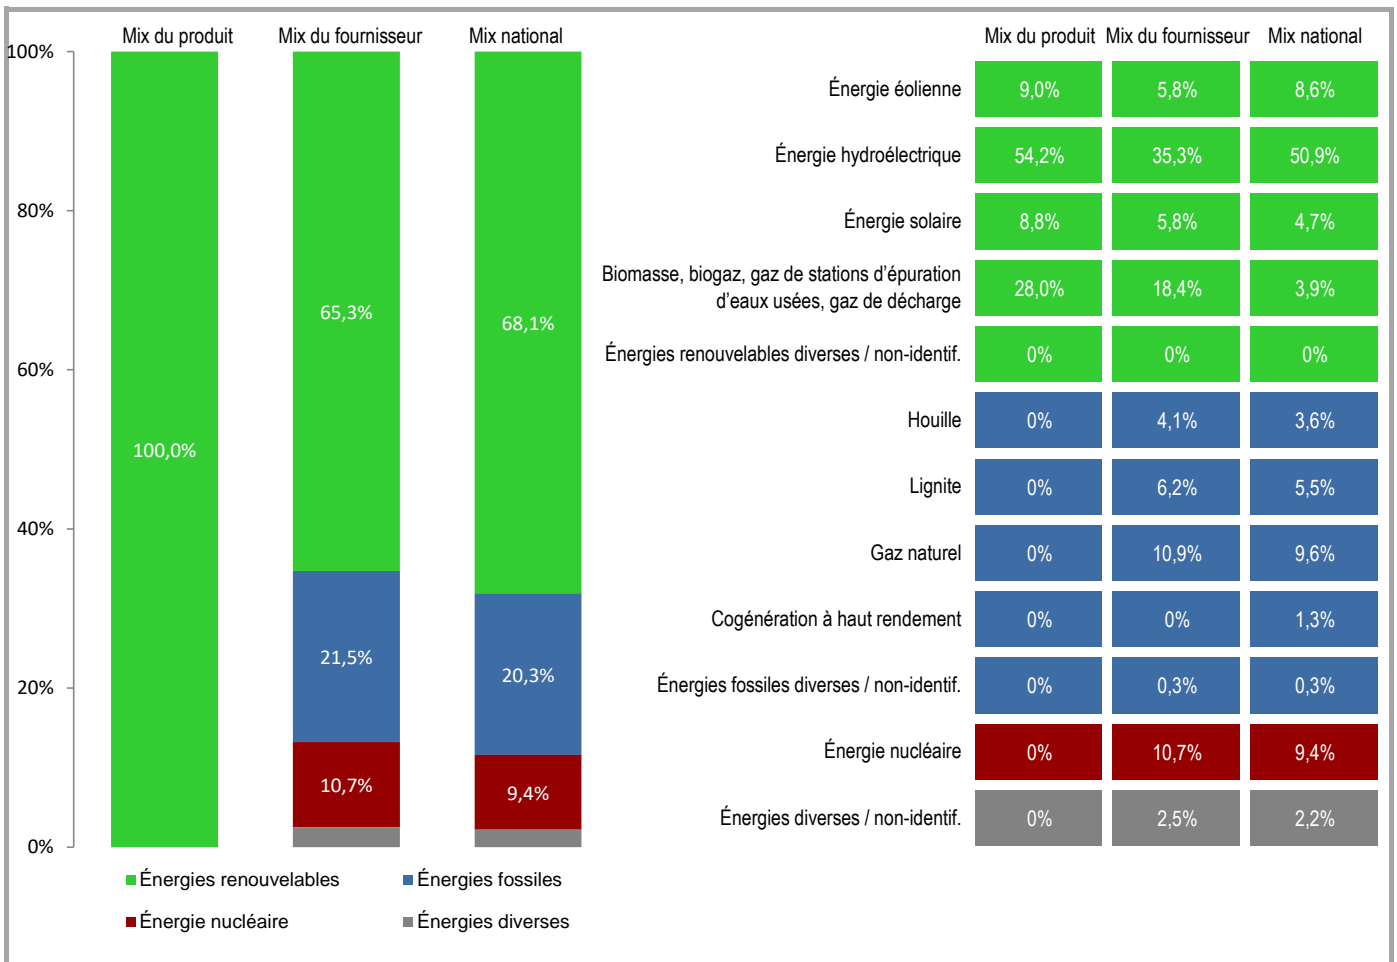

Fournisseur	Electris	Produit	Fix Resi Blue Move
Site internet	www.electris.lu	Année	2023

Mix du produit	composition par source d'énergie de l'électricité du produit « Fix Resi Blue Move ».
Mix du fournisseur	composition par source d'énergie de toute l'électricité fournie par Electris, ce qui correspond à la composition agrégée des mix des produits du fournisseur.
Mix national	composition agrégée par source d'énergie de l'électricité fournie par l'ensemble des fournisseurs aux clients finals situés sur le territoire luxembourgeois.