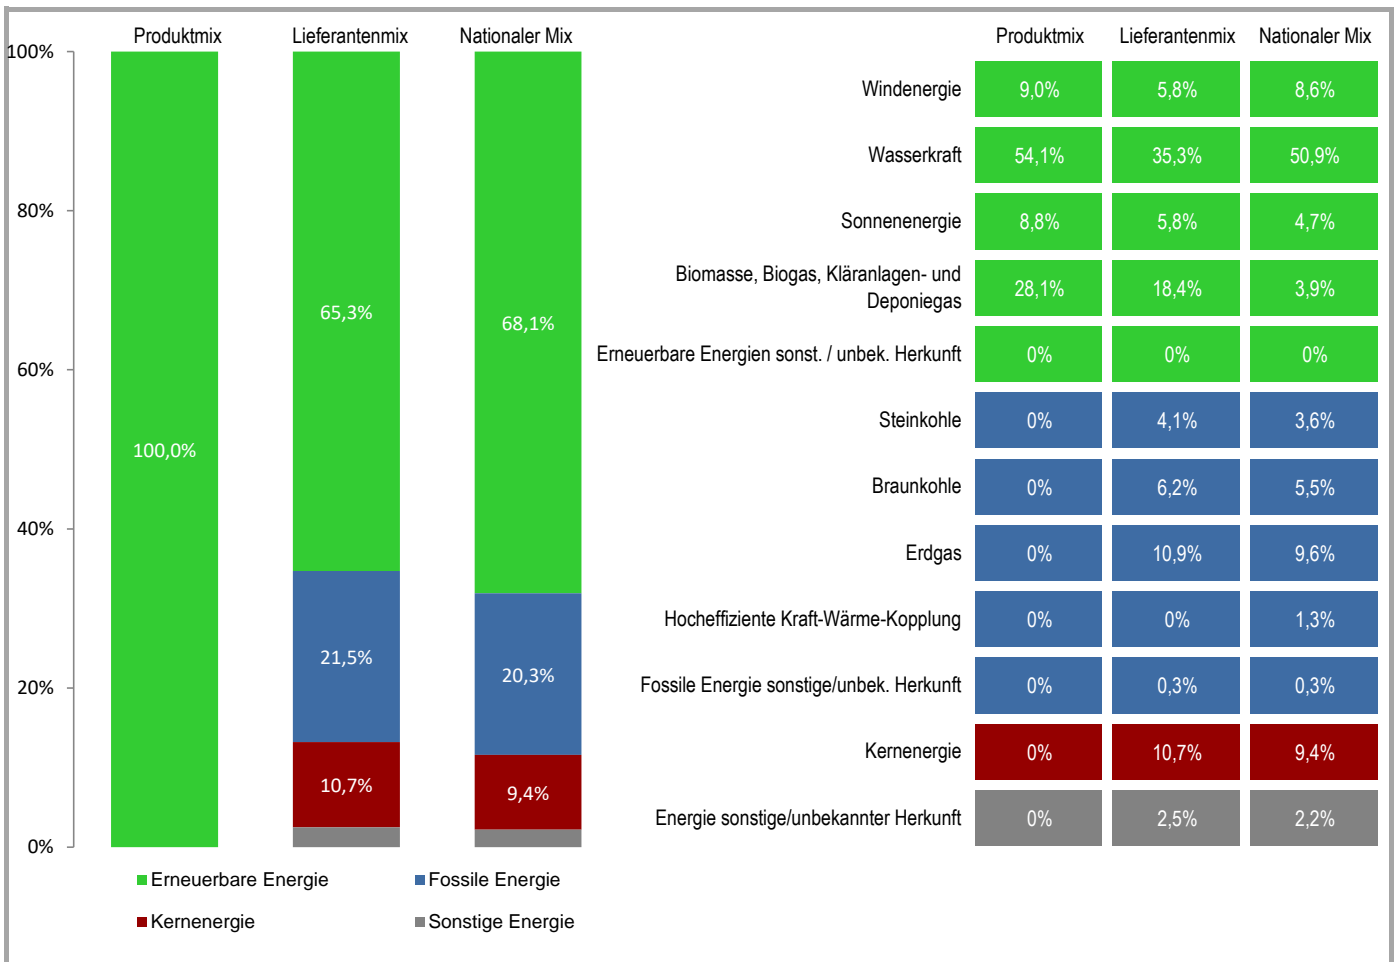

Lieferant	Electris	Produkt	Resi. Blue Mono
Internetseite	www.electris.lu	Jahr	2023

<b>Produktmix</b>	Zusammensetzung nach Energieträger für das angebotene Produkt « Resi. Blue Mono ».
<b>Lieferantenmix</b>	Zusammensetzung nach Energieträgern für die gesamte Produktpalette des Stromlieferanten Electris, was der durchschnittlichen Zusammensetzung aller Produkte des Stromlieferanten entspricht.
<b>Nationaler Mix</b>	durchschnittliche Stromzusammensetzung nach Energieträgern aller Stromlieferanten an Endkunden auf dem Gebiet von Luxemburg.