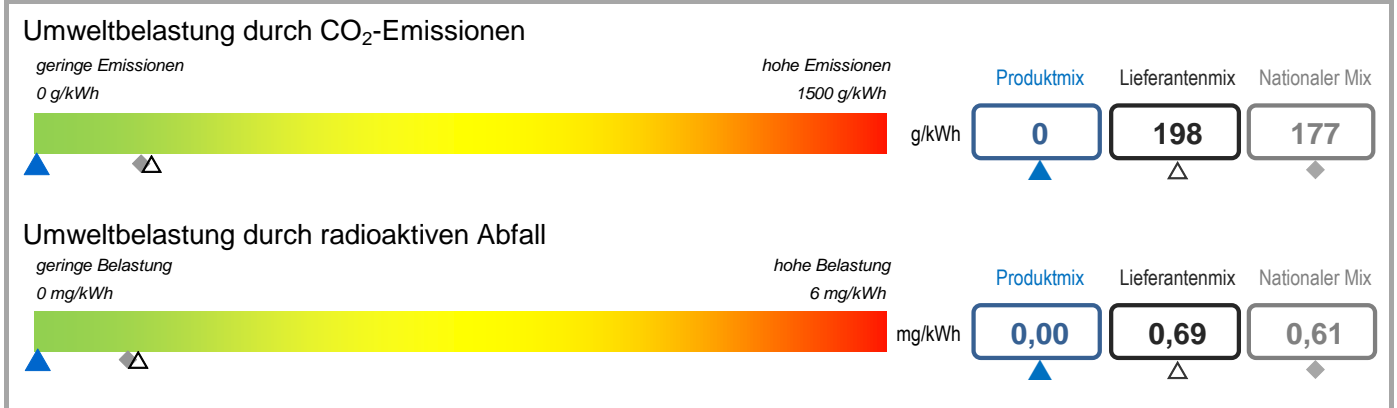

Lieferant	Electris	Produkt	Resi. Blue Mono
Internetseite	www.electris.lu	Jahr	2023

<b>Produktmix</b>	Zusammensetzung nach Energieträger für das angebotene Produkt « Resi. Blue Mono ».
<b>Lieferantenmix</b>	Zusammensetzung nach Energieträgern für die gesamte Produktpalette des Stromlieferanten Electris, was der durchschnittlichen Zusammensetzung aller Produkte des Stromlieferanten entspricht.
<b>Nationaler Mix</b>	durchschnittliche Stromzusammensetzung nach Energieträgern aller Stromlieferanten an Endkunden auf dem Gebiet von Luxemburg.