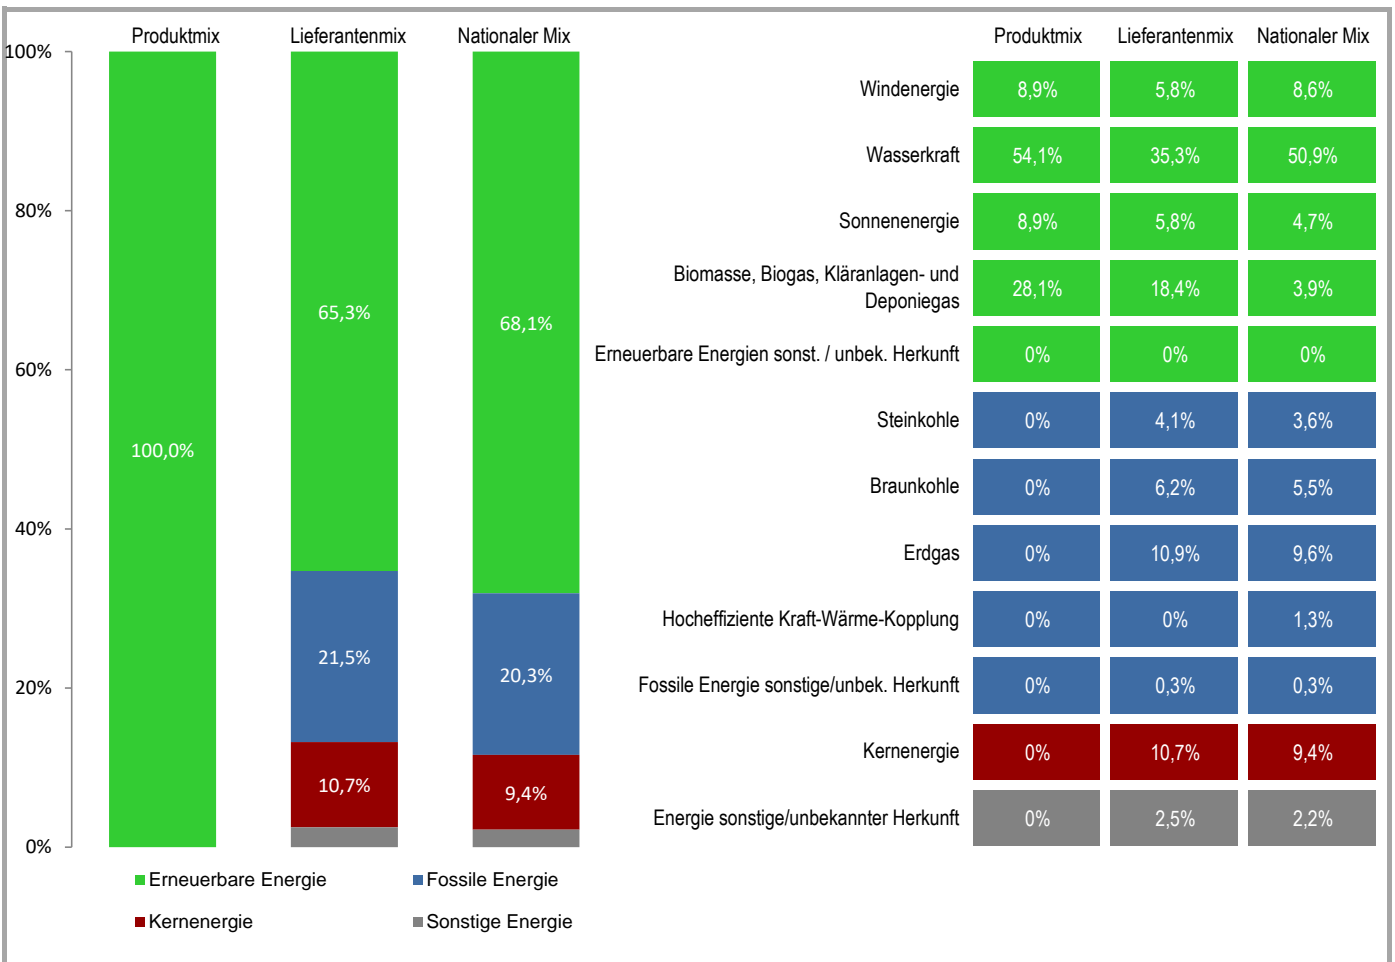

Lieferant	Electris	Produkt	Resi. Online Blue Mono
Internetseite	www.electris.lu	Jahr	2023

<b>Produktmix</b>	Zusammensetzung nach Energieträger für das angebotene Produkt « Resi. Online Blue Mono ».
<b>Lieferantenmix</b>	Zusammensetzung nach Energieträgern für die gesamte Produktpalette des Stromlieferanten Electris, was der durchschnittlichen Zusammensetzung aller Produkte des Stromlieferanten entspricht.
<b>Nationaler Mix</b>	durchschnittliche Stromzusammensetzung nach Energieträgern aller Stromlieferanten an Endkunden auf dem Gebiet von Luxemburg.

Weiterführende Informationen.