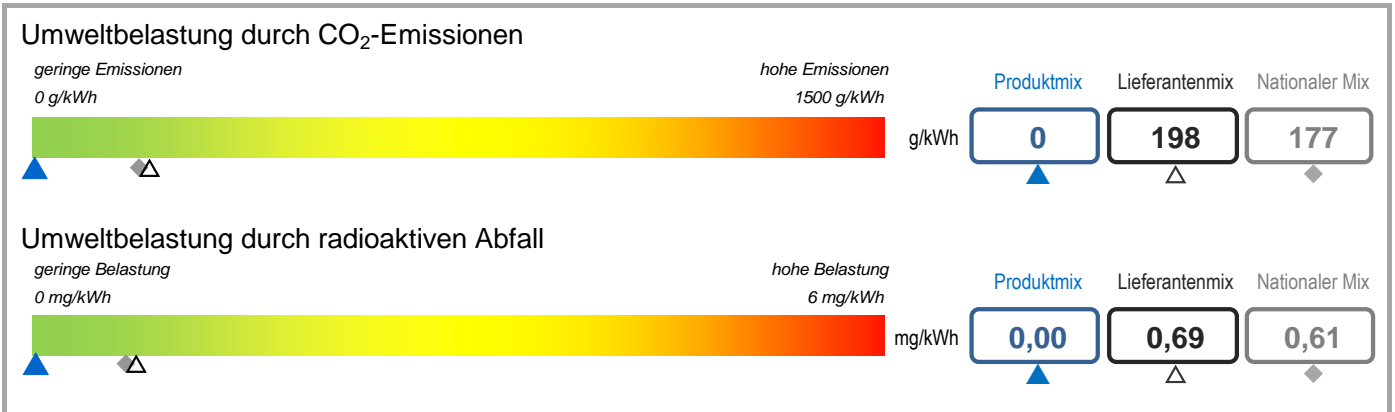

Lieferant	Electris	Produkt	Resi. Online Blue Mono
Internetseite	www.electris.lu	Jahr	2023

<b>Produktmix</b>	Zusammensetzung nach Energieträger für das angebotene Produkt « Resi. Online Blue Mono ».
<b>Lieferantenmix</b>	Zusammensetzung nach Energieträgern für die gesamte Produktpalette des Stromlieferanten Electris, was der durchschnittlichen Zusammensetzung aller Produkte des Stromlieferanten entspricht.
<b>Nationaler Mix</b>	durchschnittliche Stromzusammensetzung nach Energieträgern aller Stromlieferanten an Endkunden auf dem Gebiet von Luxemburg.