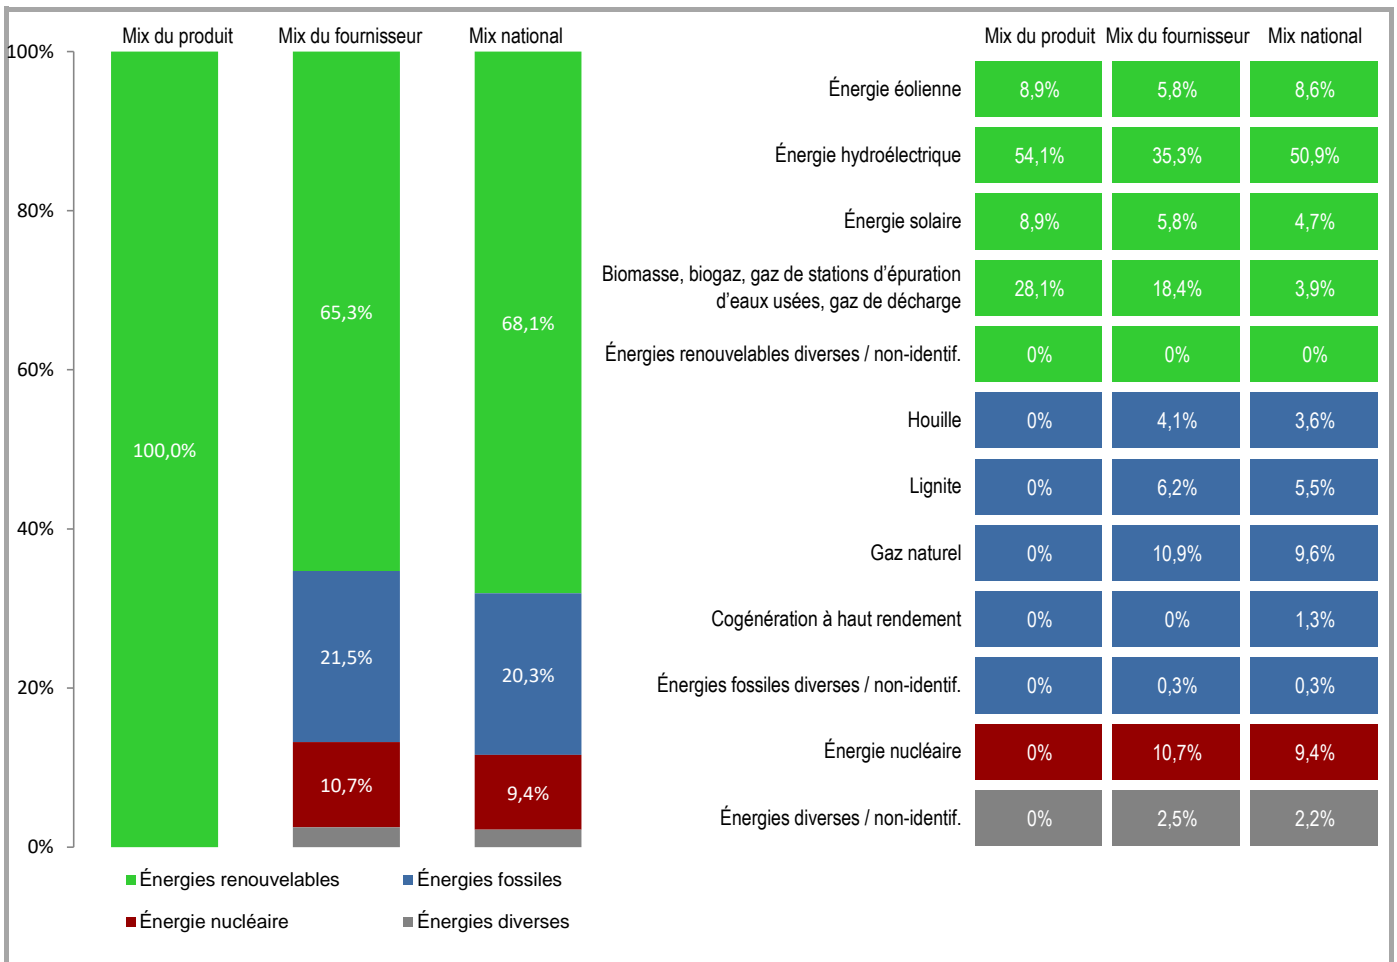

Fournisseur	Electris	Produit	Resi. Online Blue Mono
Site internet	www.electris.lu	Année	2023

Mix du produit	composition par source d'énergie de l'électricité du produit « Resi. Online Blue Mono ».
Mix du fournisseur	composition par source d'énergie de toute l'électricité fournie par Electris, ce qui correspond à la composition agrégée des mix des produits du fournisseur.
Mix national	composition agrégée par source d'énergie de l'électricité fournie par l'ensemble des fournisseurs aux clients finals situés sur le territoire luxembourgeois.