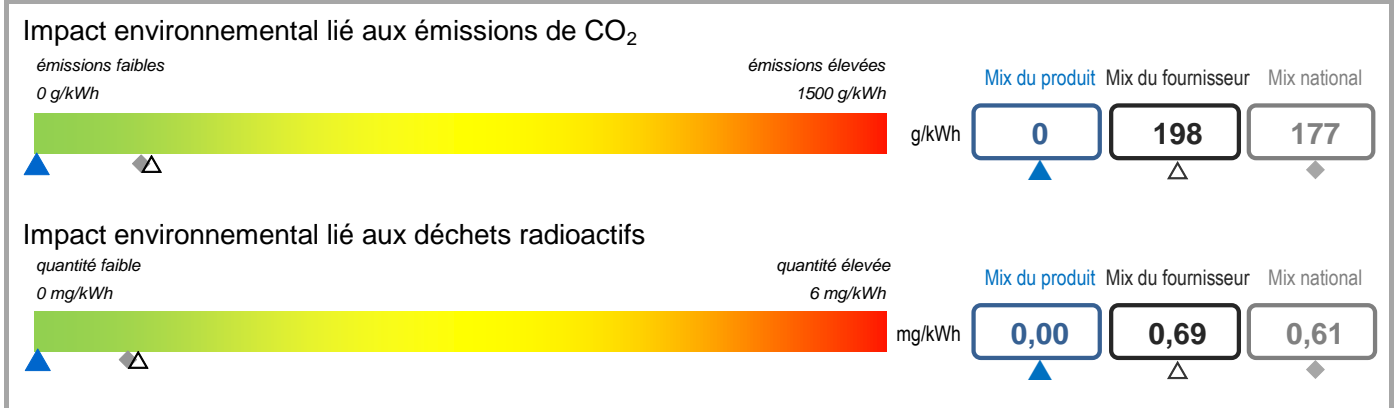

Fournisseur	Electris	Produit	Resi. Online Blue Mono
Site internet	www.electris.lu	Année	2023

Mix du produit	composition par source d'énergie de l'électricité du produit « Resi. Online Blue Mono ».
Mix du fournisseur	composition par source d'énergie de toute l'électricité fournie par Electris, ce qui correspond à la composition agrégée des mix des produits du fournisseur.
Mix national	composition agrégée par source d'énergie de l'électricité fournie par l'ensemble des fournisseurs aux clients finals situés sur le territoire luxembourgeois.