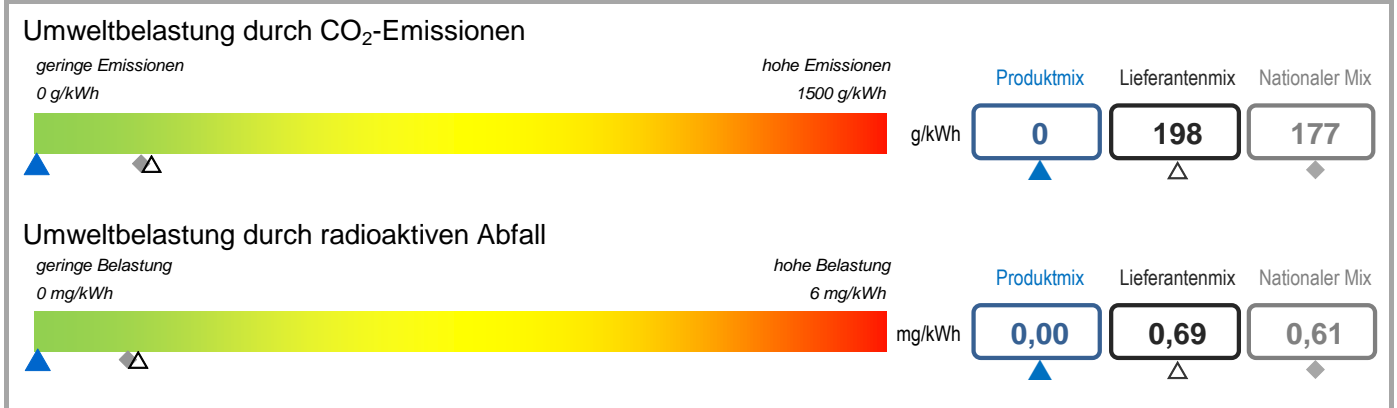

| | | | |
|---------------|-----------------|---------|-----------------|
| Lieferant | Electris | Produkt | Resi. Blue Move |
| Internetseite | www.electris.lu | Jahr | 2023 |

| | |
|-----------------------|--|
| Produktmix | Zusammensetzung nach Energieträger für das angebotene Produkt « Resi. Blue Move ». |
| Lieferantenmix | Zusammensetzung nach Energieträgern für die gesamte Produktpalette des Stromlieferanten Electris, was der durchschnittlichen Zusammensetzung aller Produkte des Stromlieferanten entspricht. |
| Nationaler Mix | durchschnittliche Stromzusammensetzung nach Energieträgern aller Stromlieferanten an Endkunden auf dem Gebiet von Luxemburg. |