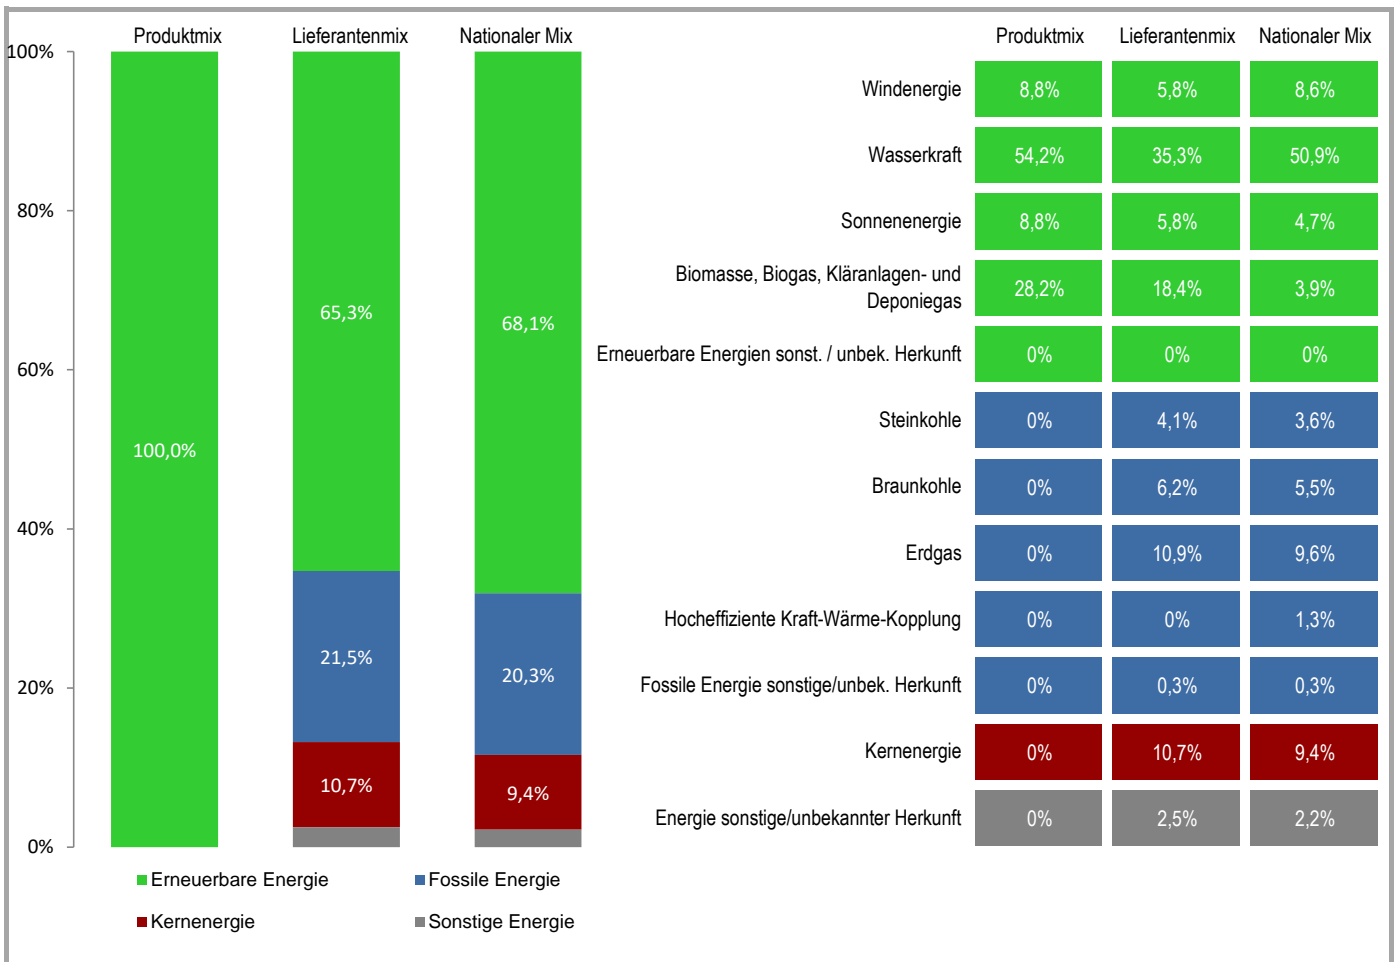

| | | | |
|---------------|-----------------|---------|-----------------|
| Lieferant | Electris | Produkt | Resi. Blue Move |
| Internetseite | www.electris.lu | Jahr | 2023 |

| | |
|-----------------------|--|
| Produktmix | Zusammensetzung nach Energieträger für das angebotene Produkt « Resi. Blue Move ». |
| Lieferantenmix | Zusammensetzung nach Energieträgern für die gesamte Produktpalette des Stromlieferanten Electris, was der durchschnittlichen Zusammensetzung aller Produkte des Stromlieferanten entspricht. |
| Nationaler Mix | durchschnittliche Stromzusammensetzung nach Energieträgern aller Stromlieferanten an Endkunden auf dem Gebiet von Luxemburg. |