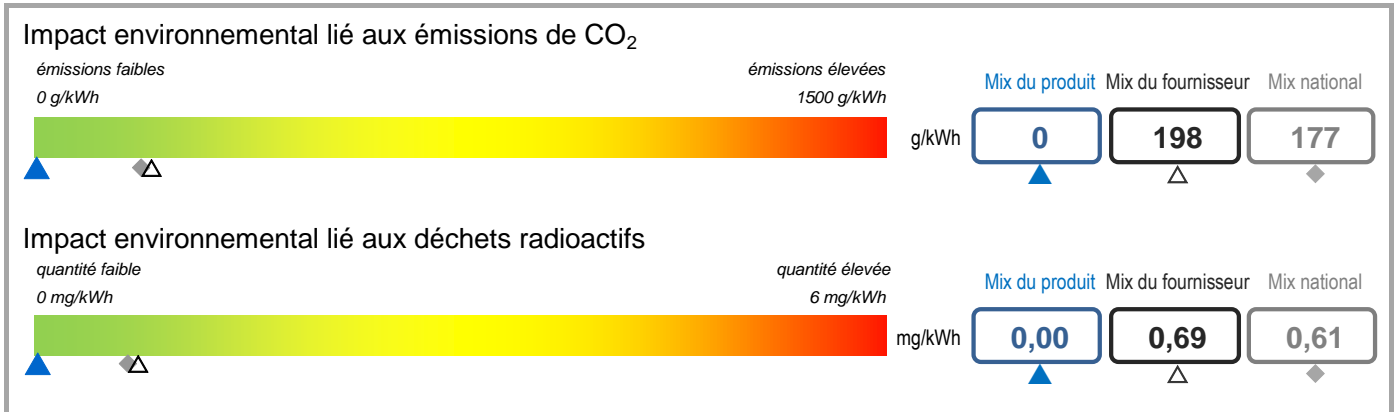

Fournisseur	Electris	Produit	Resi. Blue Move
Site internet	www.electris.lu	Année	2023

<b>Mix du produit</b>	composition par source d'énergie de l'électricité du produit « Resi. Blue Move ».
<b>Mix du fournisseur</b>	composition par source d'énergie de toute l'électricité fournie par Electris, ce qui correspond à la composition agrégée des mix des produits du fournisseur.
<b>Mix national</b>	composition agrégée par source d'énergie de l'électricité fournie par l'ensemble des fournisseurs aux clients finals situés sur le territoire luxembourgeois.