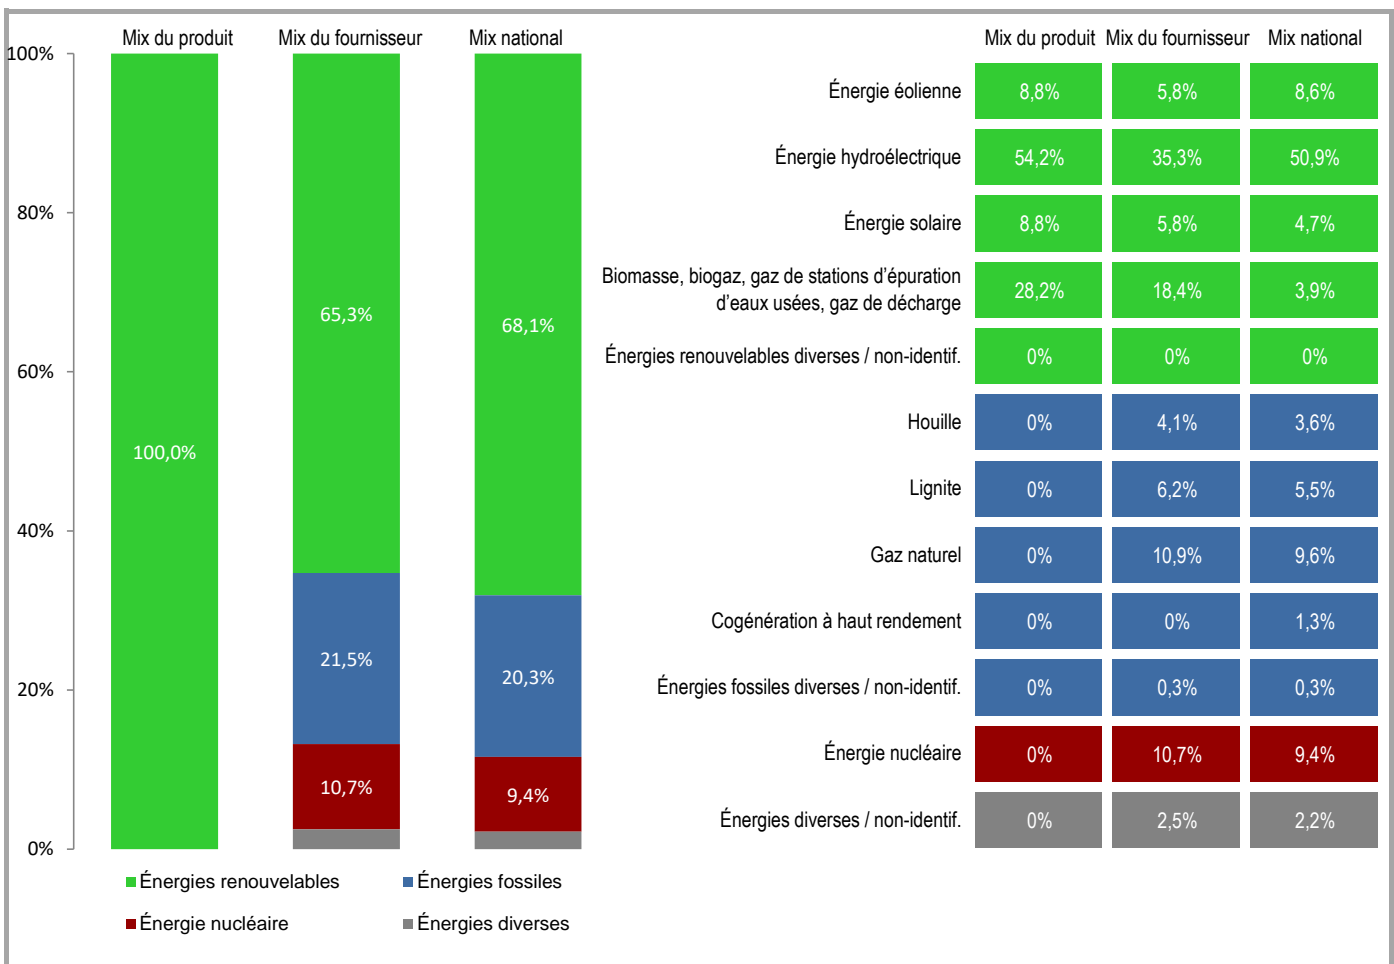

Fournisseur	Electris	Produit	Resi. Blue Move
Site internet	www.electris.lu	Année	2023

<b>Mix du produit</b>	composition par source d'énergie de l'électricité du produit « Resi. Blue Move ».
<b>Mix du fournisseur</b>	composition par source d'énergie de toute l'électricité fournie par Electris, ce qui correspond à la composition agrégée des mix des produits du fournisseur.
<b>Mix national</b>	composition agrégée par source d'énergie de l'électricité fournie par l'ensemble des fournisseurs aux clients finals situés sur le territoire luxembourgeois.