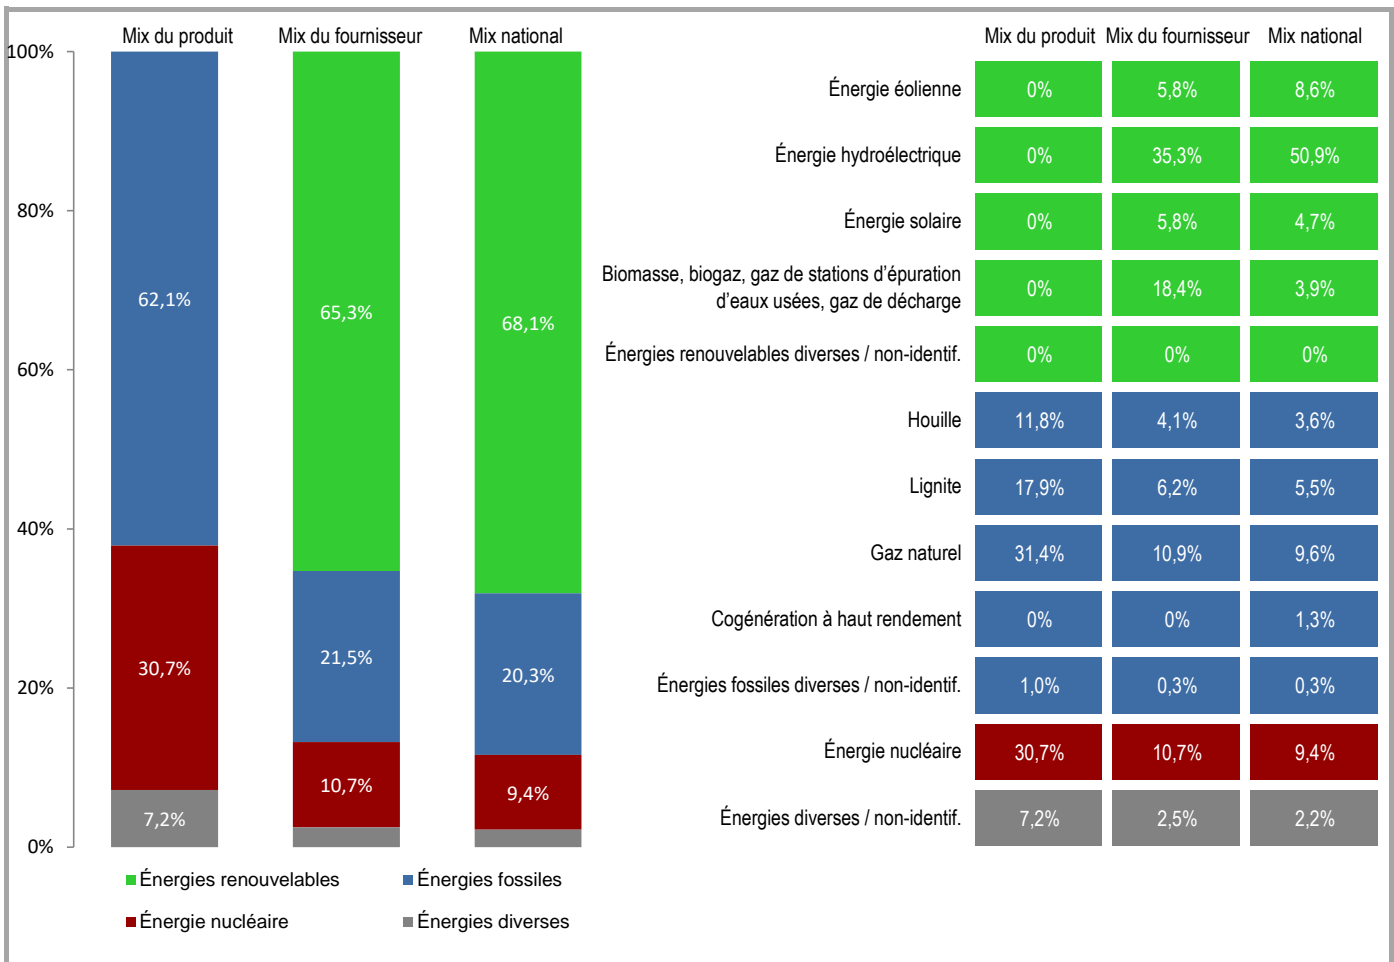

Fournisseur	Electris	Produit	Switch Pro Mono
Site internet	www.electris.lu	Année	2023

Mix du produit	composition par source d'énergie de l'électricité du produit « Switch Pro Mono ».
Mix du fournisseur	composition par source d'énergie de toute l'électricité fournie par Electris, ce qui correspond à la composition agrégée des mix des produits du fournisseur.
Mix national	composition agrégée par source d'énergie de l'électricité fournie par l'ensemble des fournisseurs aux clients finals situés sur le territoire luxembourgeois.