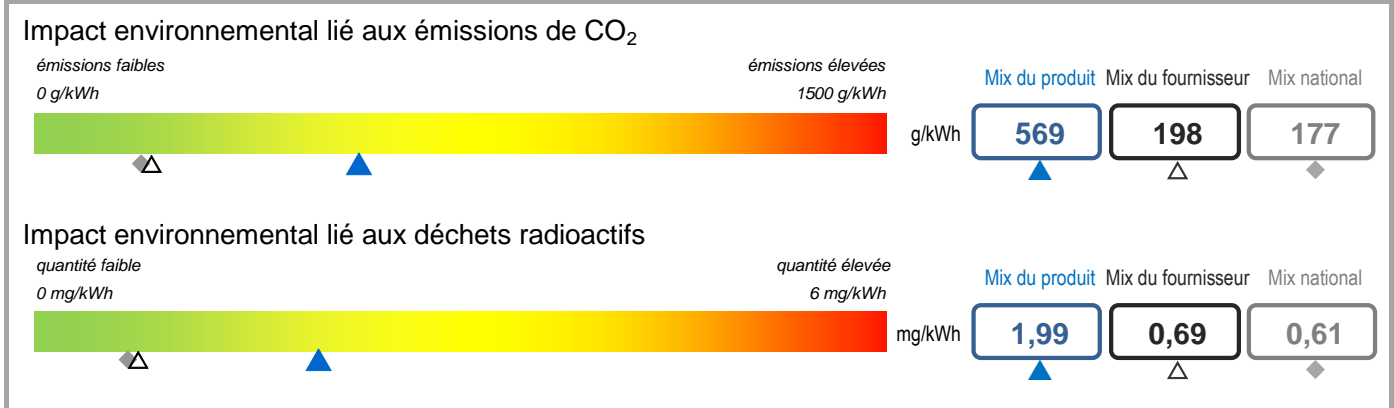

Fournisseur	Electris	Produit	Switch Pro Mono
Site internet	www.electris.lu	Année	2023

Mix du produit	composition par source d'énergie de l'électricité du produit « Switch Pro Mono ».
Mix du fournisseur	composition par source d'énergie de toute l'électricité fournie par Electris, ce qui correspond à la composition agrégée des mix des produits du fournisseur.
Mix national	composition agrégée par source d'énergie de l'électricité fournie par l'ensemble des fournisseurs aux clients finals situés sur le territoire luxembourgeois.