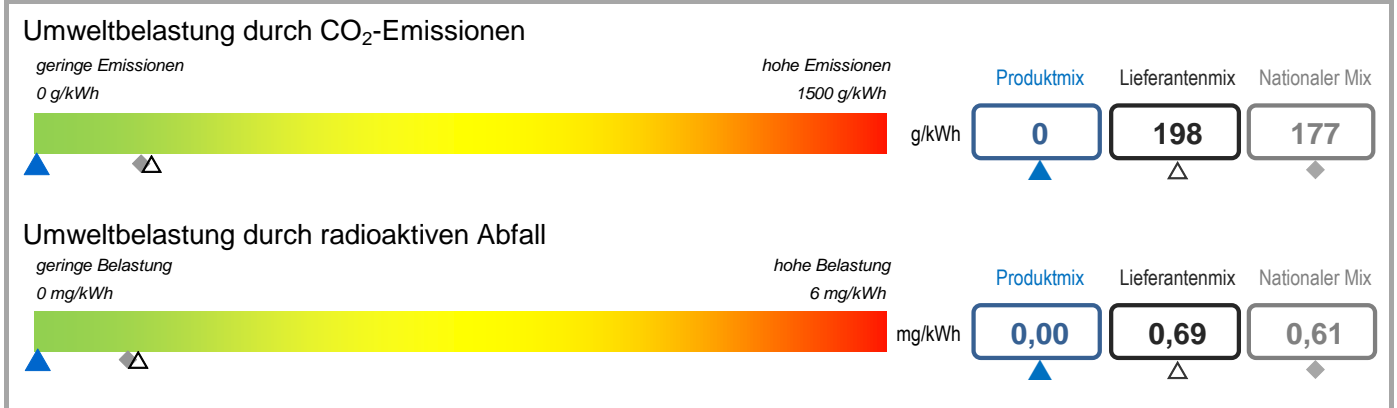

Lieferant	Electris	Produkt	Pro Blue Mono
Internetseite	www.electris.lu	Jahr	2023

Produktmix	Zusammensetzung nach Energieträger für das angebotene Produkt « Pro Blue Mono ».
Lieferantenmix	Zusammensetzung nach Energieträgern für die gesamte Produktpalette des Stromlieferanten Electris, was der durchschnittlichen Zusammensetzung aller Produkte des Stromlieferanten entspricht.
Nationaler Mix	durchschnittliche Stromzusammensetzung nach Energieträgern aller Stromlieferanten an Endkunden auf dem Gebiet von Luxemburg.