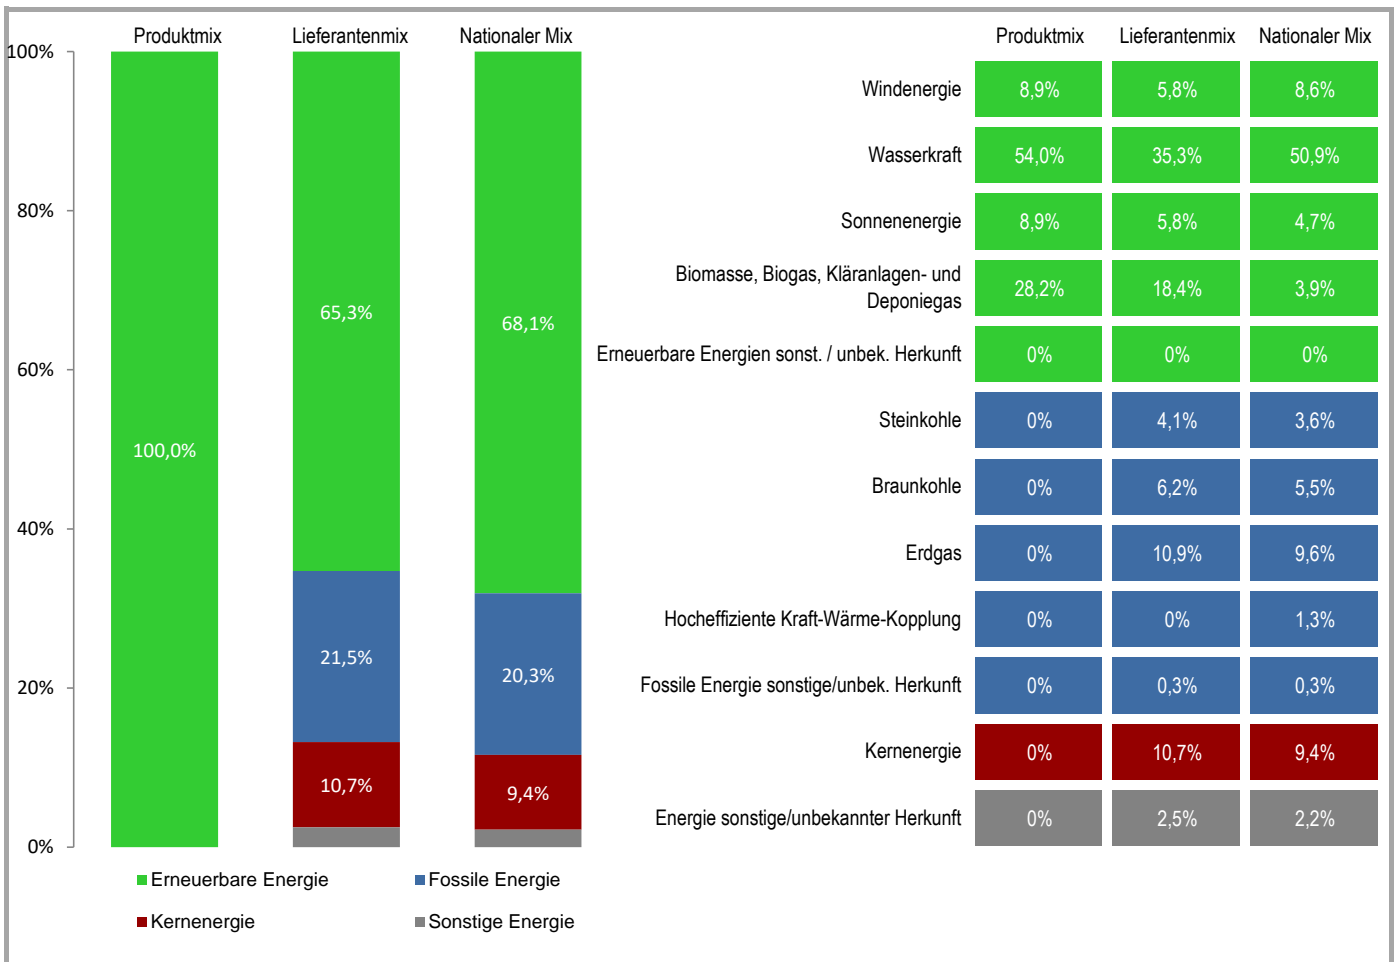

Lieferant	Electris	Produkt	Pro Blue Mono
Internetseite	www.electris.lu	Jahr	2023

Produktmix	Zusammensetzung nach Energieträger für das angebotene Produkt « Pro Blue Mono ».
Lieferantenmix	Zusammensetzung nach Energieträgern für die gesamte Produktpalette des Stromlieferanten Electris, was der durchschnittlichen Zusammensetzung aller Produkte des Stromlieferanten entspricht.
Nationaler Mix	durchschnittliche Stromzusammensetzung nach Energieträgern aller Stromlieferanten an Endkunden auf dem Gebiet von Luxemburg.