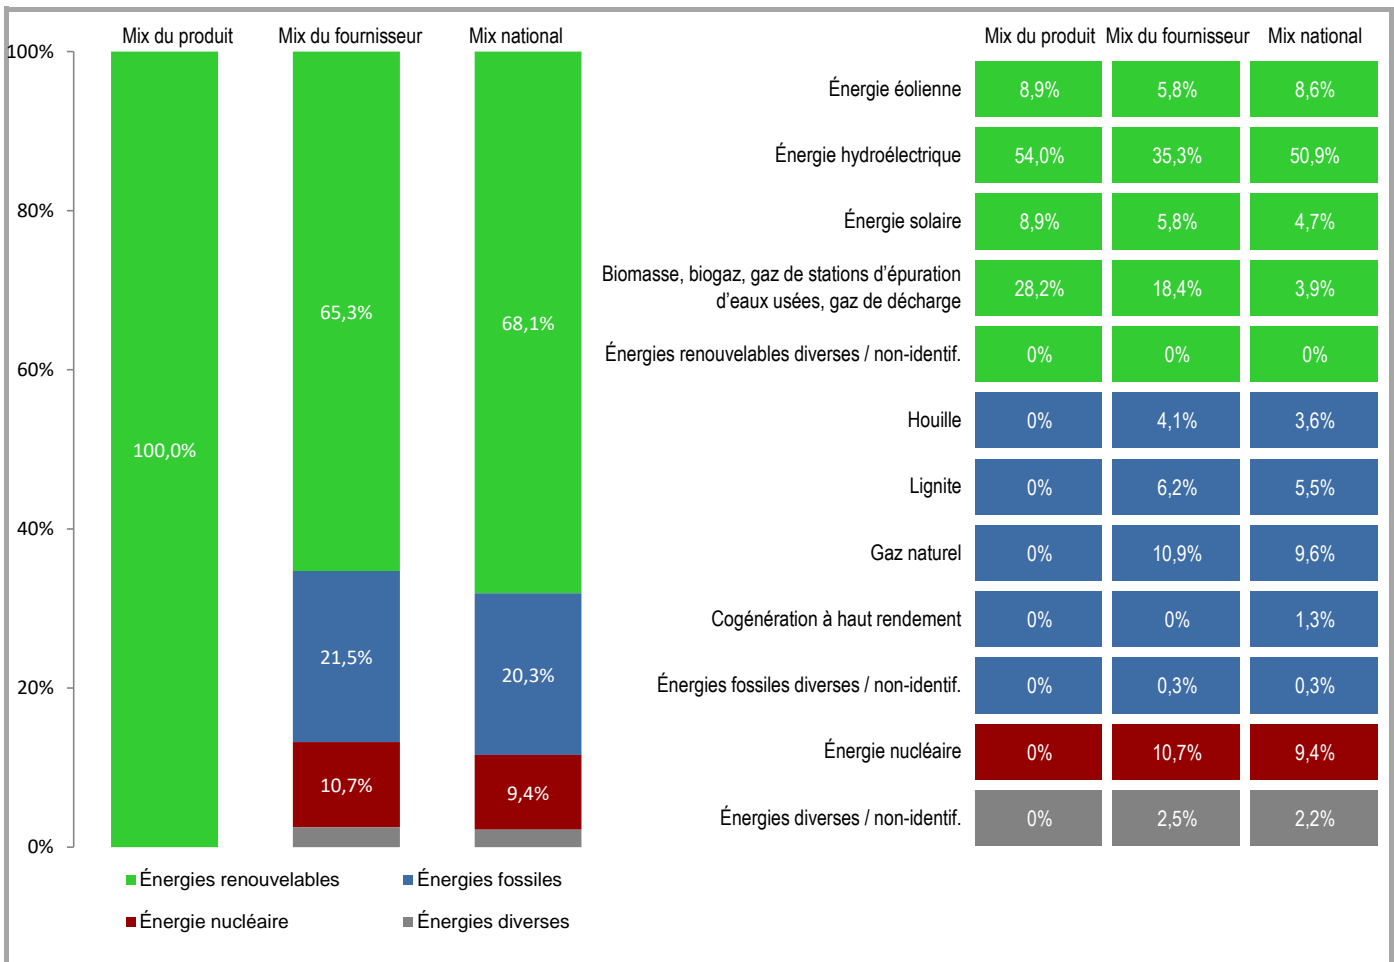

Fournisseur	Electris	Produit	Pro Blue Mono
Site internet	www.electris.lu	Année	2023

<b>Mix du produit</b>	composition par source d'énergie de l'électricité du produit « Pro Blue Mono ».
<b>Mix du fournisseur</b>	composition par source d'énergie de toute l'électricité fournie par Electris, ce qui correspond à la composition agrégée des mix des produits du fournisseur.
<b>Mix national</b>	composition agrégée par source d'énergie de l'électricité fournie par l'ensemble des fournisseurs aux clients finals situés sur le territoire luxembourgeois.