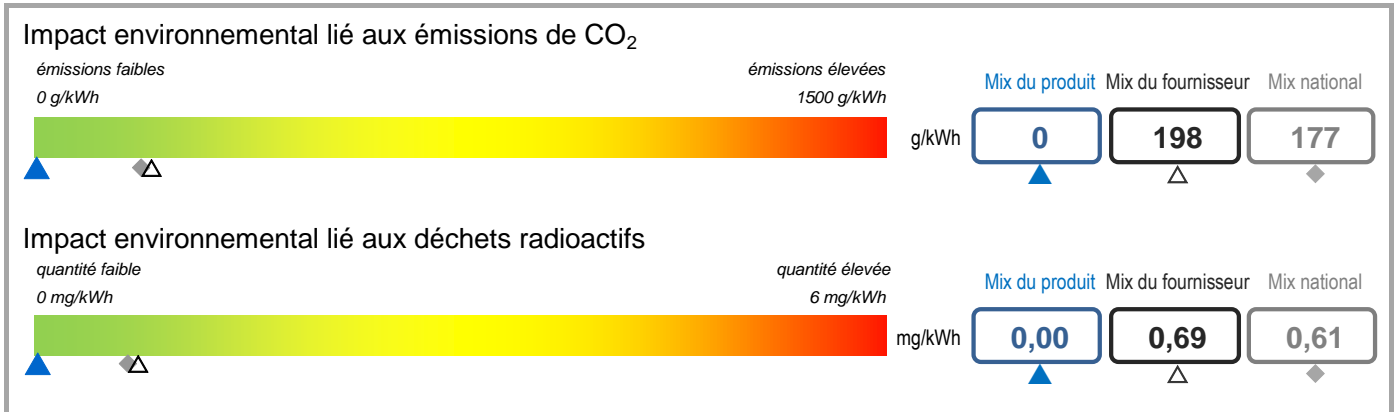

Fournisseur	Electris	Produit	Pro Blue Mono
Site internet	www.electris.lu	Année	2023

<b>Mix du produit</b>	composition par source d'énergie de l'électricité du produit « Pro Blue Mono ».
<b>Mix du fournisseur</b>	composition par source d'énergie de toute l'électricité fournie par Electris, ce qui correspond à la composition agrégée des mix des produits du fournisseur.
<b>Mix national</b>	composition agrégée par source d'énergie de l'électricité fournie par l'ensemble des fournisseurs aux clients finals situés sur le territoire luxembourgeois.