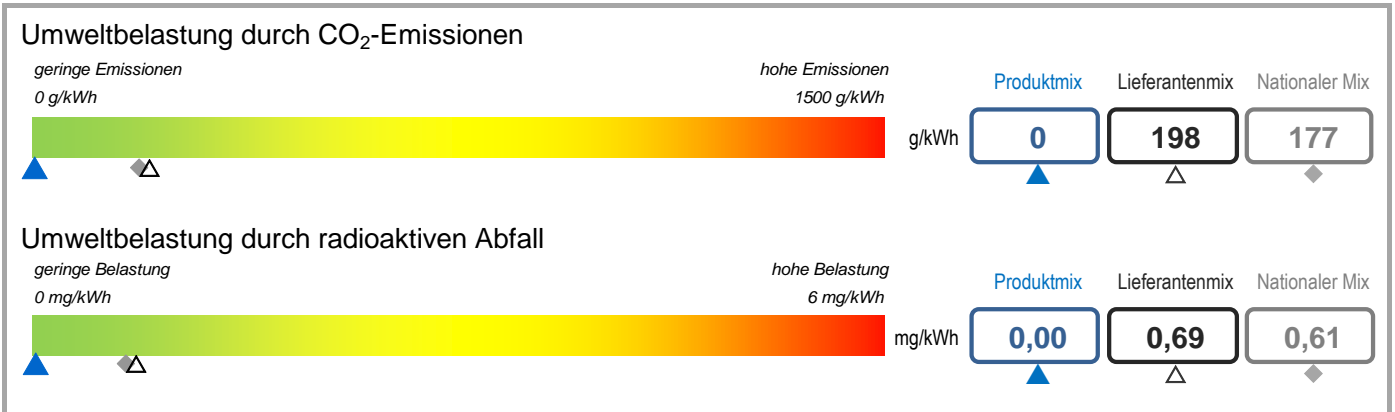

Lieferant	Electris	Produkt	Pro Blue Onl.Mono
Internetseite	www.electris.lu	Jahr	2023

<b>Produktmix</b>	Zusammensetzung nach Energieträger für das angebotene Produkt « Pro Blue Onl.Mono ».
<b>Lieferantenmix</b>	Zusammensetzung nach Energieträgern für die gesamte Produktpalette des Stromlieferanten Electris, was der durchschnittlichen Zusammensetzung aller Produkte des Stromlieferanten entspricht.
<b>Nationaler Mix</b>	durchschnittliche Stromzusammensetzung nach Energieträgern aller Stromlieferanten an Endkunden auf dem Gebiet von Luxemburg.