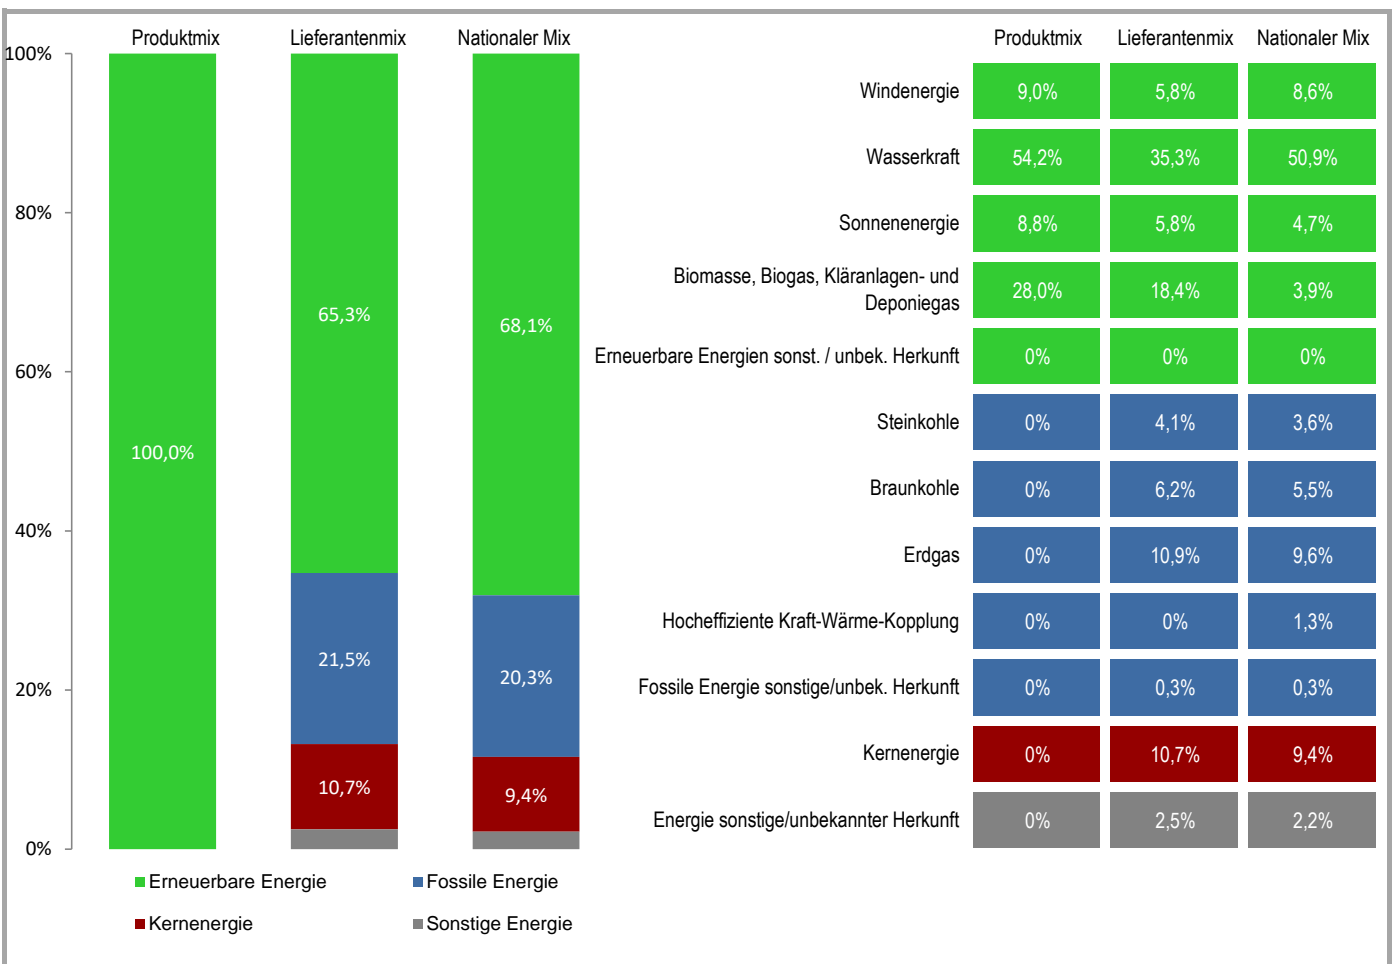

Lieferant	Electris	Produkt	Pro Blue Onl.Mono
Internetseite	www.electris.lu	Jahr	2023

<b>Produktmix</b>	Zusammensetzung nach Energieträger für das angebotene Produkt « Pro Blue Onl.Mono ».
<b>Lieferantenmix</b>	Zusammensetzung nach Energieträgern für die gesamte Produktpalette des Stromlieferanten Electris, was der durchschnittlichen Zusammensetzung aller Produkte des Stromlieferanten entspricht.
<b>Nationaler Mix</b>	durchschnittliche Stromzusammensetzung nach Energieträgern aller Stromlieferanten an Endkunden auf dem Gebiet von Luxemburg.

Weiterführende Informationen.