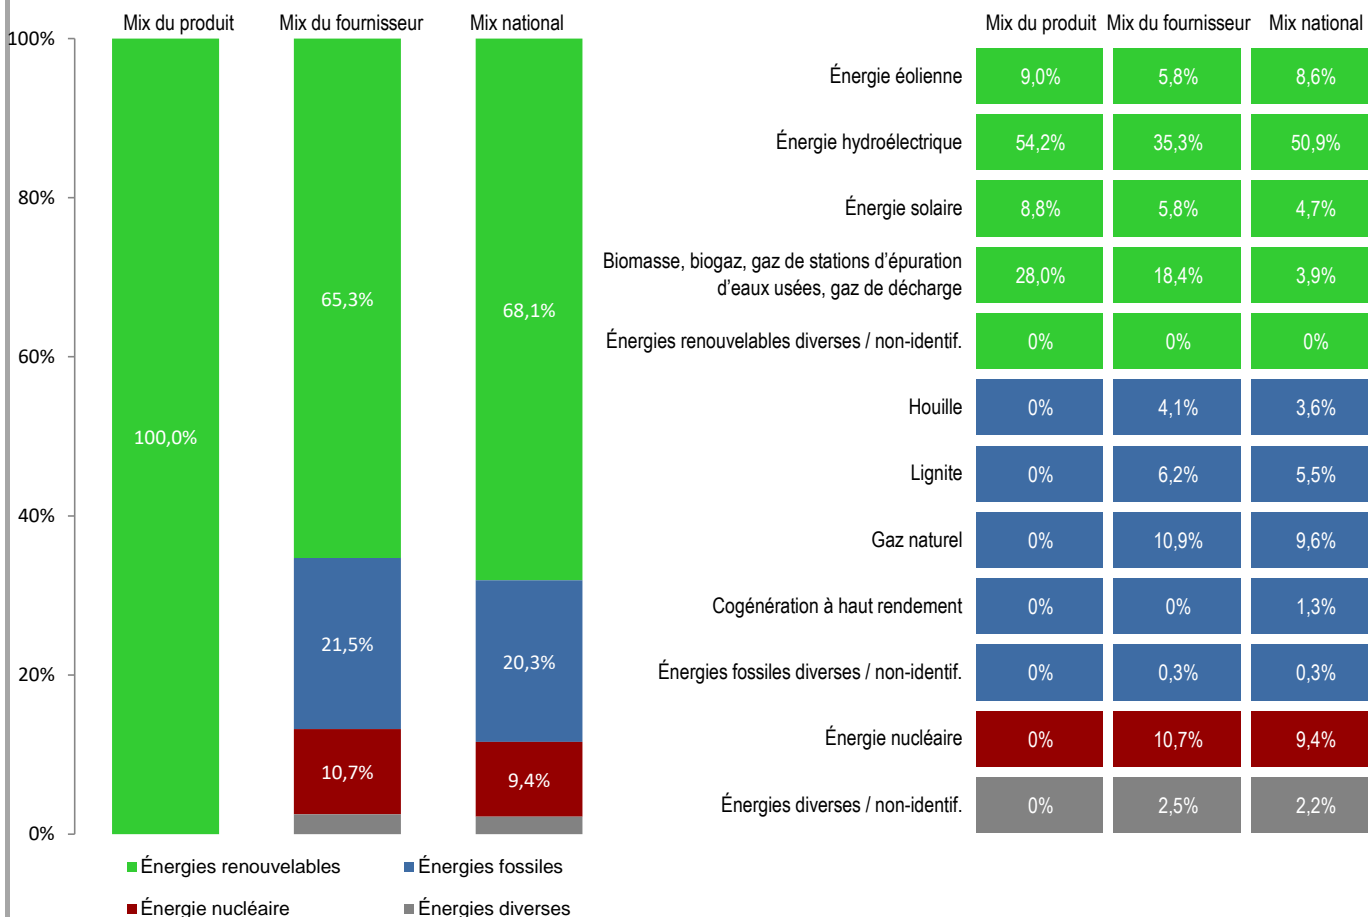

Fournisseur	Electris	Produit	Pro Blue Onl.Mono
Site internet	www.electris.lu	Année	2023

Impact environnemental lié aux émissions de CO₂

émissions faibles
0 g/kWh

émissions élevées
1500 g/kWh

Mix du produit Mix du fournisseur Mix national

Impact environnemental lié aux déchets radioactifs

quantité faible
0 mg/kWh

quantité élevée
6 mg/kWh

Mix du produit Mix du fournisseur Mix national

Mix du produit composition par source d'énergie de l'électricité du produit « Pro Blue Onl.Mono ».