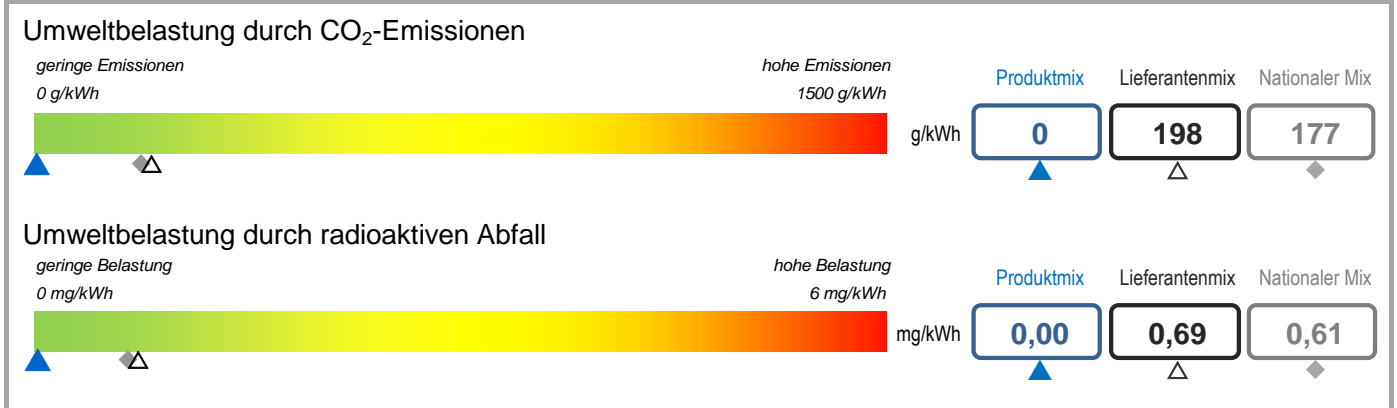

Lieferant	Electris	Produkt	Pro Blue Move
Internetseite	www.electris.lu	Jahr	2023

<b>Produktmix</b>	Zusammensetzung nach Energieträger für das angebotene Produkt « Pro Blue Move ».
<b>Lieferantenmix</b>	Zusammensetzung nach Energieträgern für die gesamte Produktpalette des Stromlieferanten Electris, was der durchschnittlichen Zusammensetzung aller Produkte des Stromlieferanten entspricht.
<b>Nationaler Mix</b>	durchschnittliche Stromzusammensetzung nach Energieträgern aller Stromlieferanten an Endkunden auf dem Gebiet von Luxemburg.