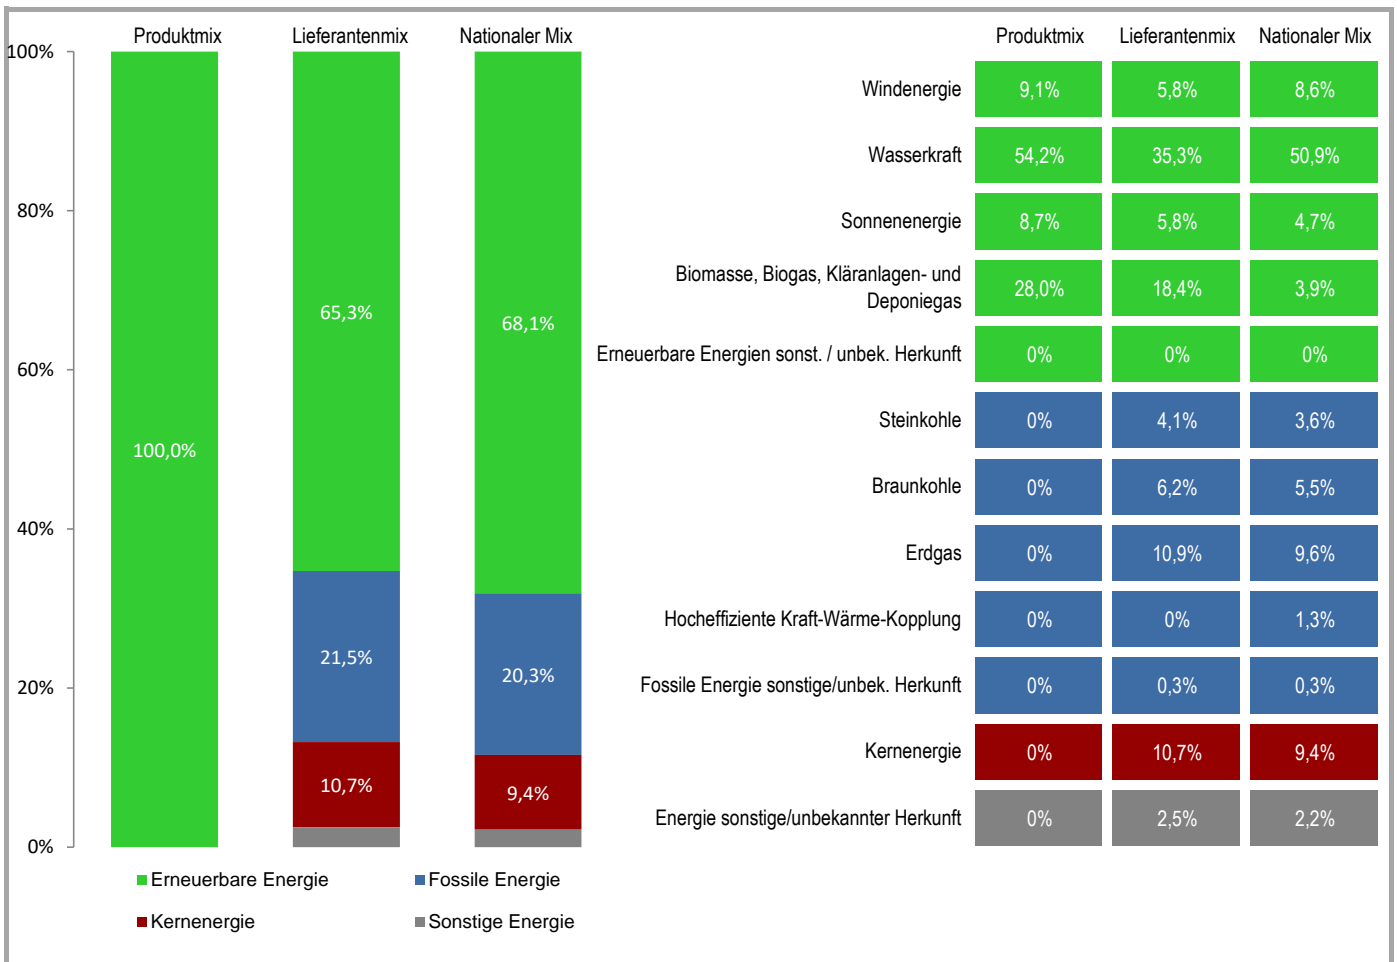

Lieferant	Electris	Produkt	Pro Blue Move
Internetseite	www.electris.lu	Jahr	2023

<b>Produktmix</b>	Zusammensetzung nach Energieträger für das angebotene Produkt « Pro Blue Move ».
<b>Lieferantenmix</b>	Zusammensetzung nach Energieträgern für die gesamte Produktpalette des Stromlieferanten Electris, was der durchschnittlichen Zusammensetzung aller Produkte des Stromlieferanten entspricht.
<b>Nationaler Mix</b>	durchschnittliche Stromzusammensetzung nach Energieträgern aller Stromlieferanten an Endkunden auf dem Gebiet von Luxemburg.