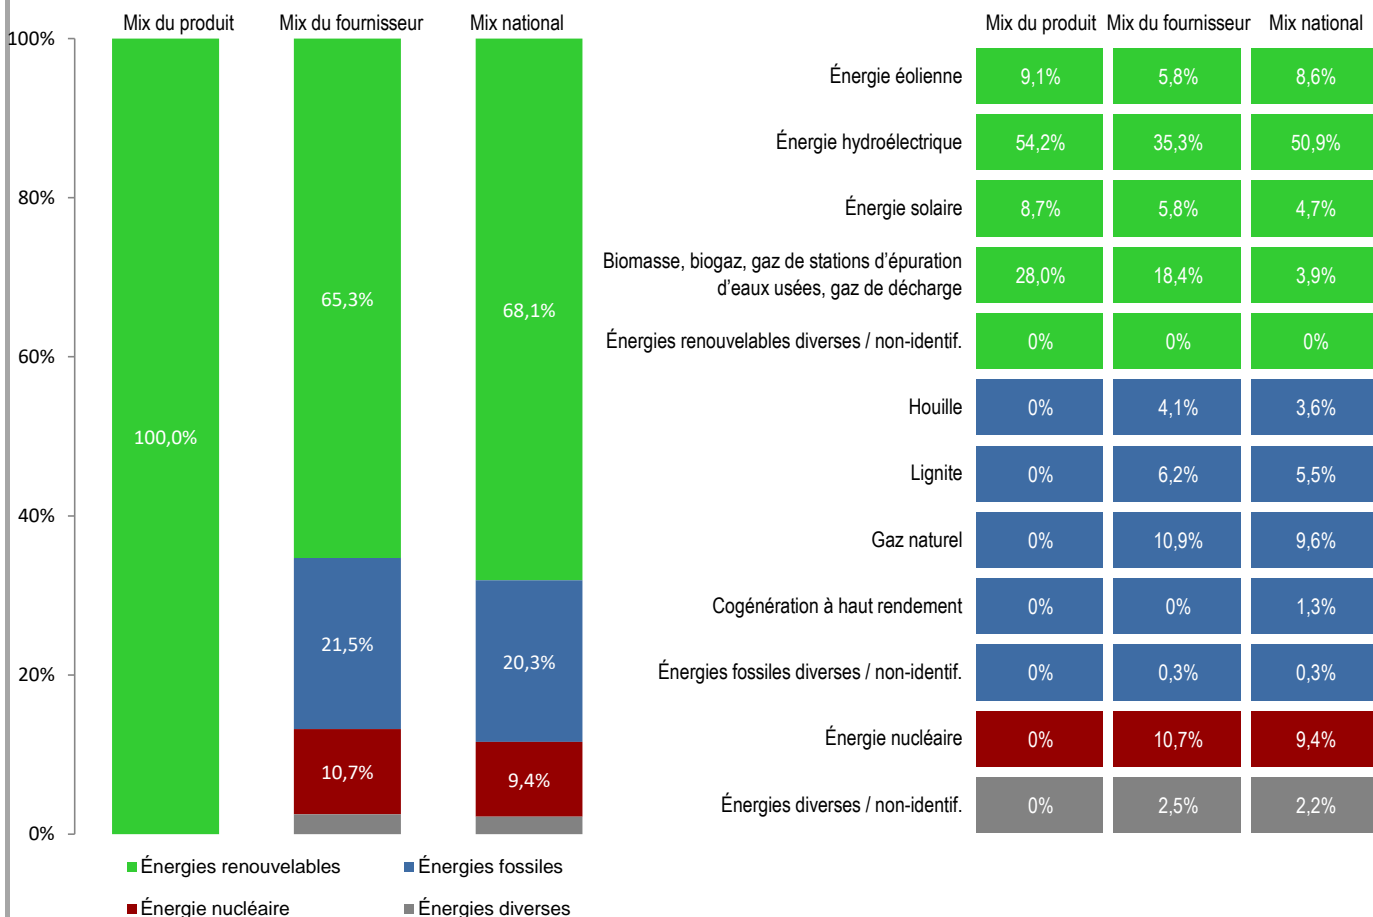

Fournisseur **Electris**

Produit **Pro Blue Move**

Site internet **www.electris.lu**

Année **2023**

Impact environnemental lié aux émissions de CO₂

Impact environnemental lié aux déchets radioactifs

Mix du produit composition par source d'énergie de l'électricité du produit « Pro Blue Move ».

Mix du fournisseur composition par source d'énergie de toute l'électricité fournie par Electris, ce qui correspond à la composition agrégée des mix des produits du fournisseur.

Mix national composition agrégée par source d'énergie de l'électricité fournie par l'ensemble des fournisseurs aux clients finals situés sur le territoire luxembourgeois.