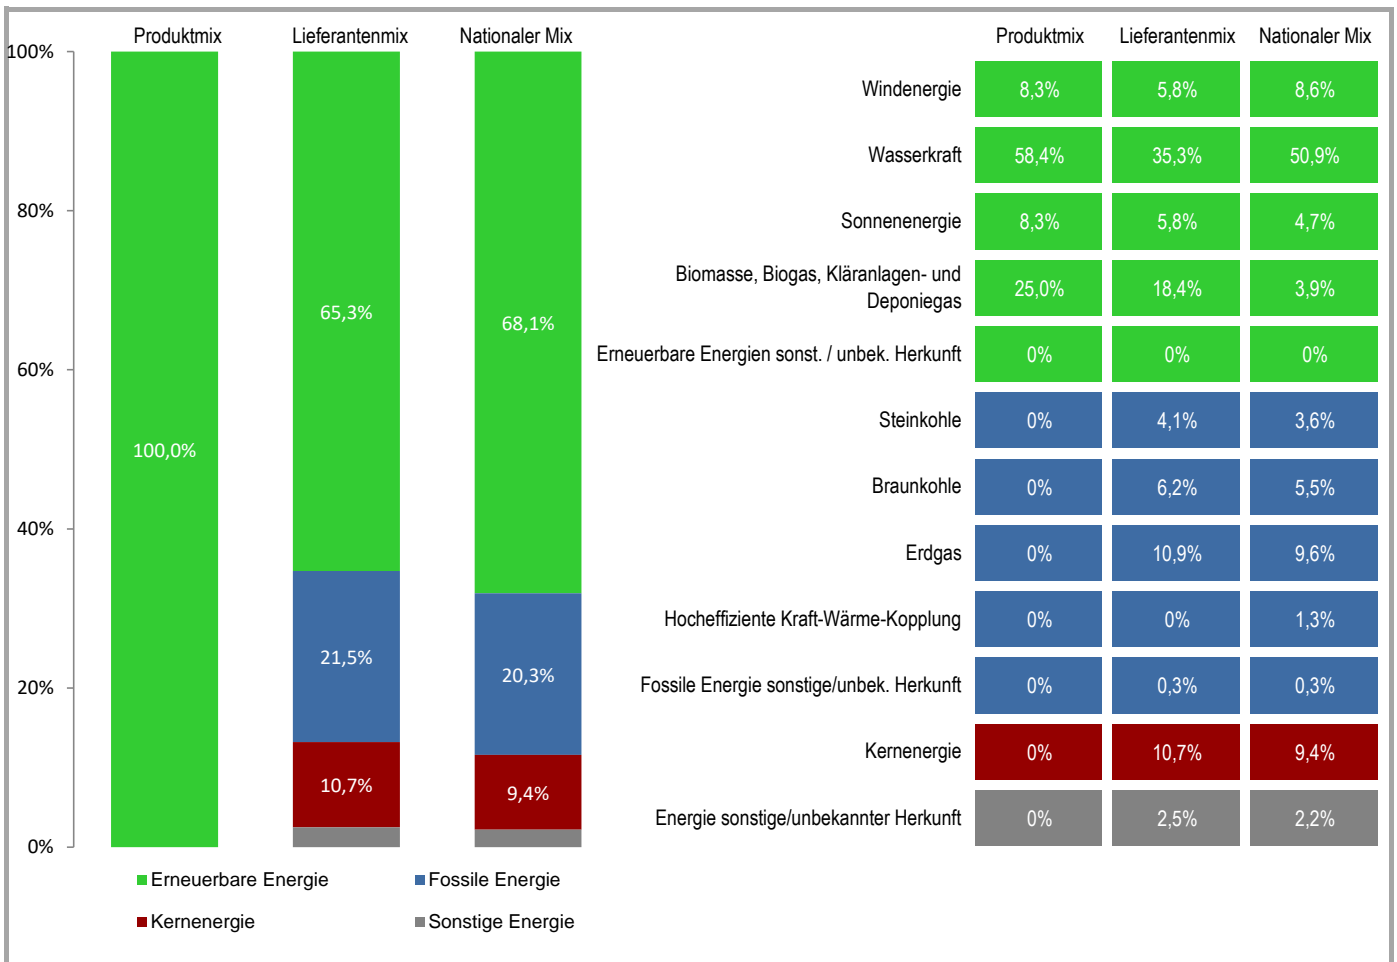

Lieferant	Electris	Produkt	Fix Pro Blue Move
Internetseite	www.electris.lu	Jahr	2023

Produktmix	Zusammensetzung nach Energieträger für das angebotene Produkt « Fix Pro Blue Move ».
Lieferantenmix	Zusammensetzung nach Energieträgern für die gesamte Produktpalette des Stromlieferanten Electris, was der durchschnittlichen Zusammensetzung aller Produkte des Stromlieferanten entspricht.
Nationaler Mix	durchschnittliche Stromzusammensetzung nach Energieträgern aller Stromlieferanten an Endkunden auf dem Gebiet von Luxemburg.