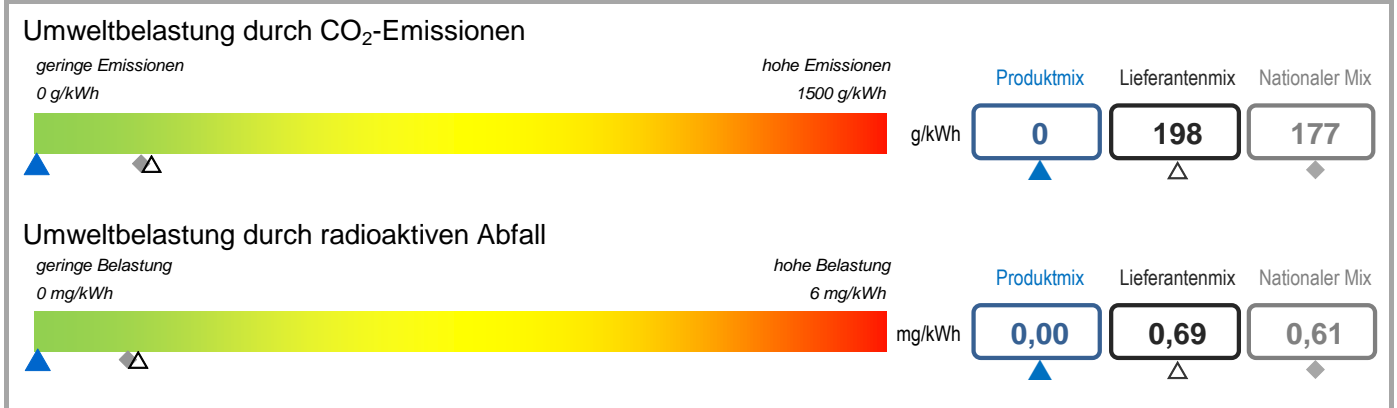

Lieferant	Electris	Produkt	Fix Pro Blue Move
Internetseite	www.electris.lu	Jahr	2023

Produktmix	Zusammensetzung nach Energieträger für das angebotene Produkt « Fix Pro Blue Move ».
Lieferantenmix	Zusammensetzung nach Energieträgern für die gesamte Produktpalette des Stromlieferanten Electris, was der durchschnittlichen Zusammensetzung aller Produkte des Stromlieferanten entspricht.
Nationaler Mix	durchschnittliche Stromzusammensetzung nach Energieträgern aller Stromlieferanten an Endkunden auf dem Gebiet von Luxemburg.