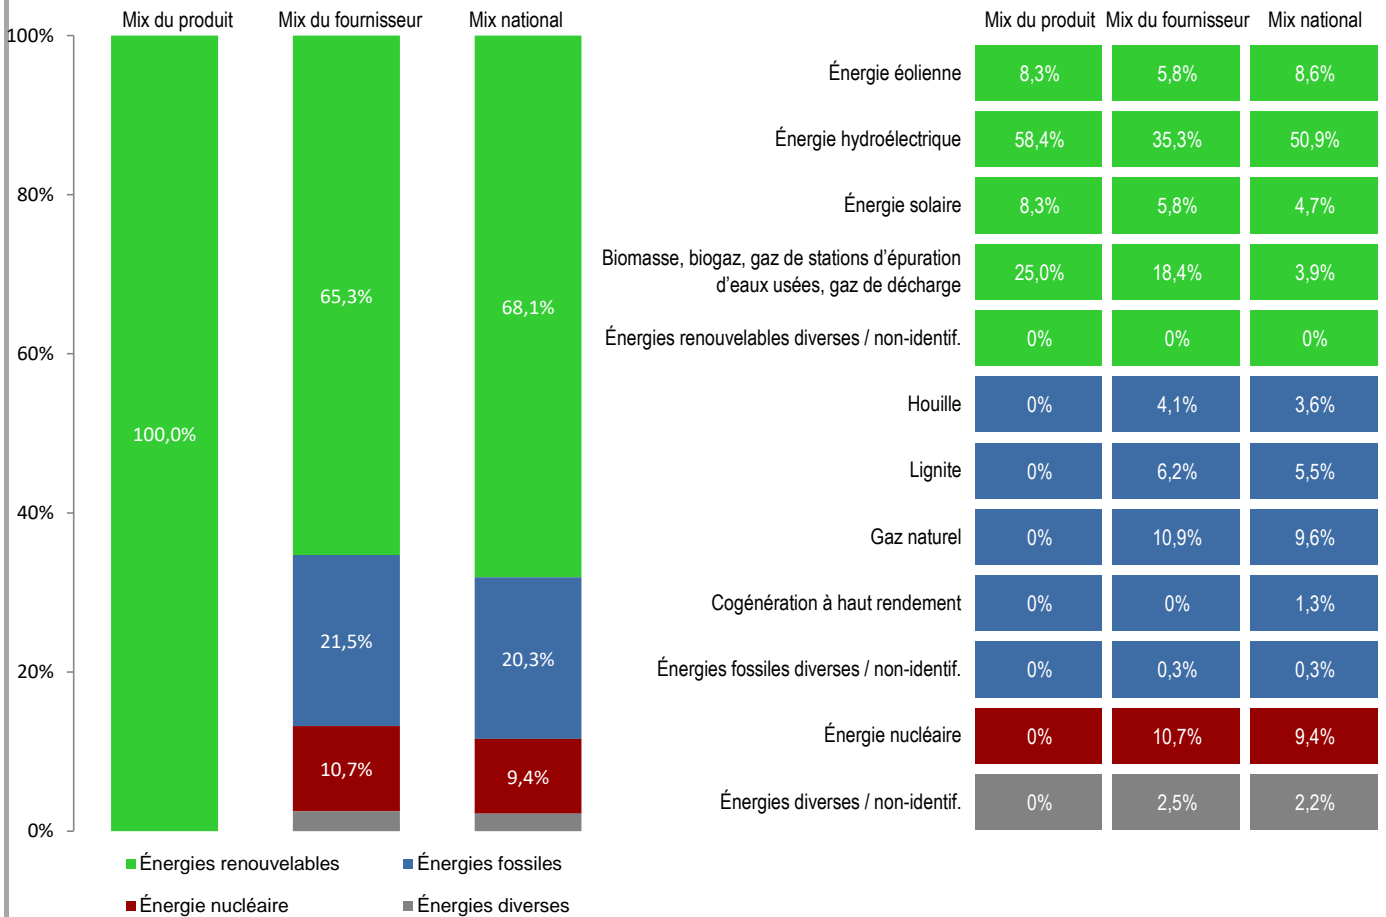

Fournisseur	Electris	Produit	Fix Pro Blue Move
Site internet	www.electris.lu	Année	2023

Impact environnemental lié aux émissions de CO₂

émissions faibles
0 g/kWh

émissions élevées
1500 g/kWh

Impact environnemental lié aux déchets radioactifs

quantité faible
0 mg/kWh

quantité élevée
6 mg/kWh

Mix du produit composition par source d'énergie de l'électricité du produit « Fix Pro Blue Move ».

Mix du fournisseur composition par source d'énergie de toute l'électricité fournie par Electris, ce qui correspond à la composition agrégée des mix des produits du fournisseur.

Mix national composition agrégée par source d'énergie de l'électricité fournie par l'ensemble des fournisseurs aux clients finals situés sur le territoire luxembourgeois.

Des informations complémentaires.