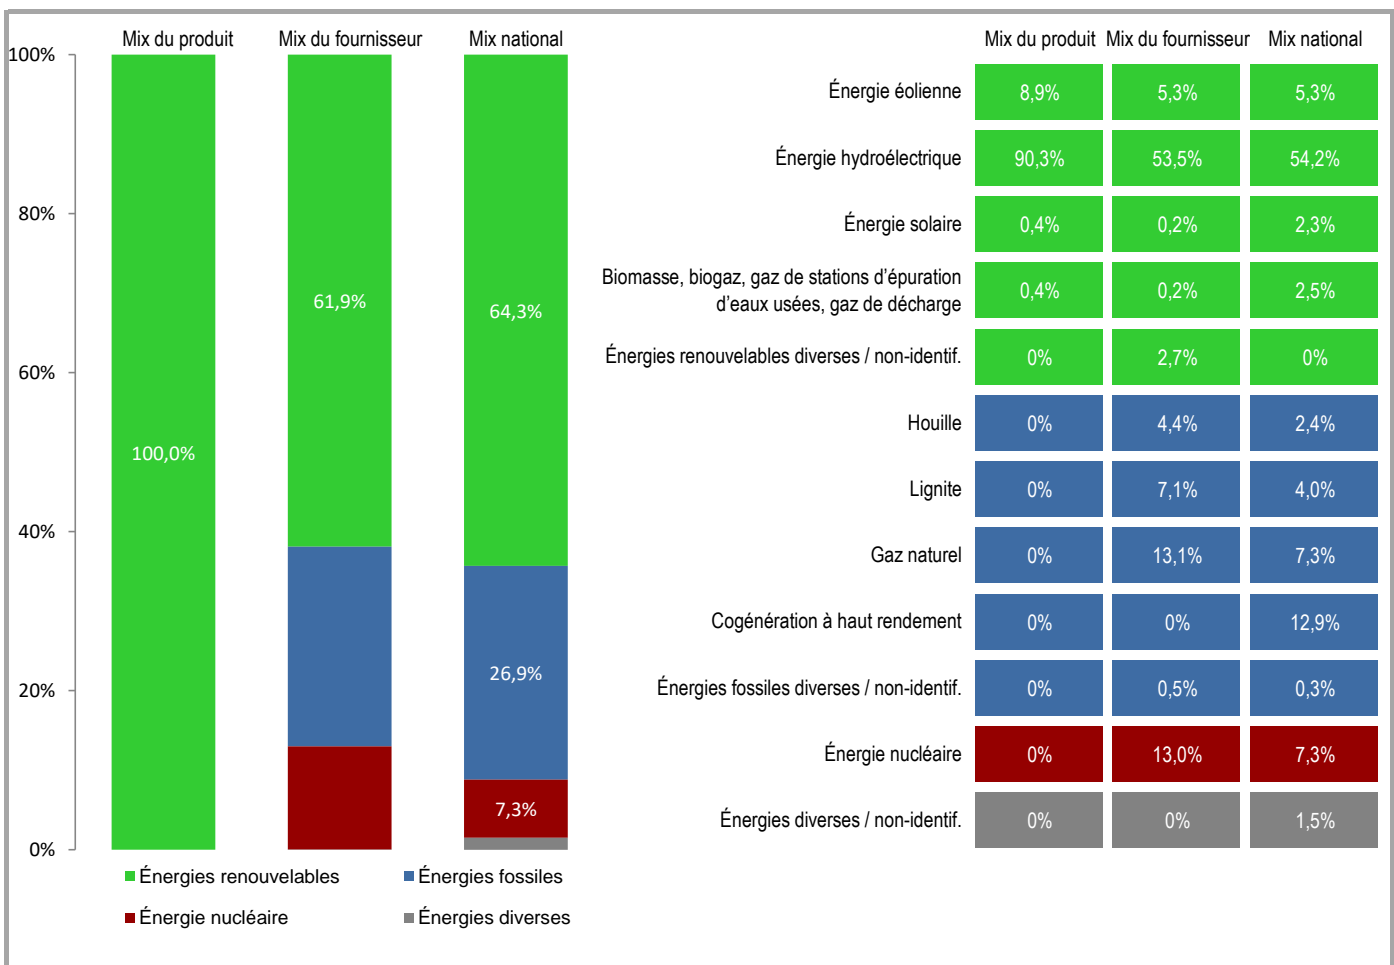

Fournisseur	ELECTRIS	Produit	Pro Blue Mono
Site internet	www.electris.lu	Année	2020

Mix du produit	composition par source d'énergie de l'électricité du produit « Pro Blue Mono ».
Mix du fournisseur	composition par source d'énergie de toute l'électricité fournie par ELECTRIS, ce qui correspond à la composition agrégée des mix des produits du fournisseur.
Mix national	composition agrégée par source d'énergie de l'électricité fournie par l'ensemble des fournisseurs aux clients finals situés sur le territoire luxembourgeois.