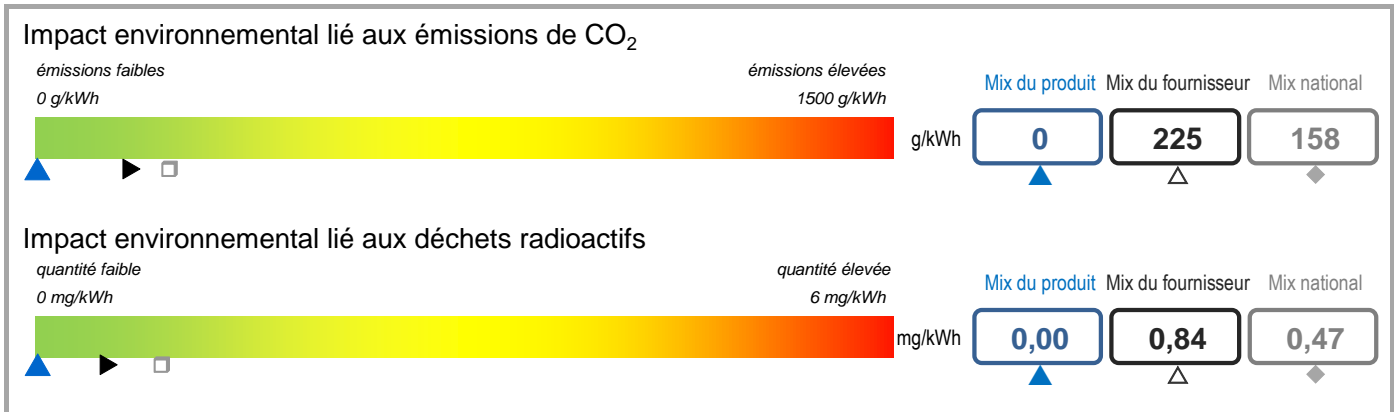

Fournisseur	ELECTRIS	Produit	Pro Blue Mono
Site internet	www.electris.lu	Année	2020

Mix du produit	composition par source d'énergie de l'électricité du produit « Pro Blue Mono ».
Mix du fournisseur	composition par source d'énergie de toute l'électricité fournie par ELECTRIS, ce qui correspond à la composition agrégée des mix des produits du fournisseur.
Mix national	composition agrégée par source d'énergie de l'électricité fournie par l'ensemble des fournisseurs aux clients finals situés sur le territoire luxembourgeois.